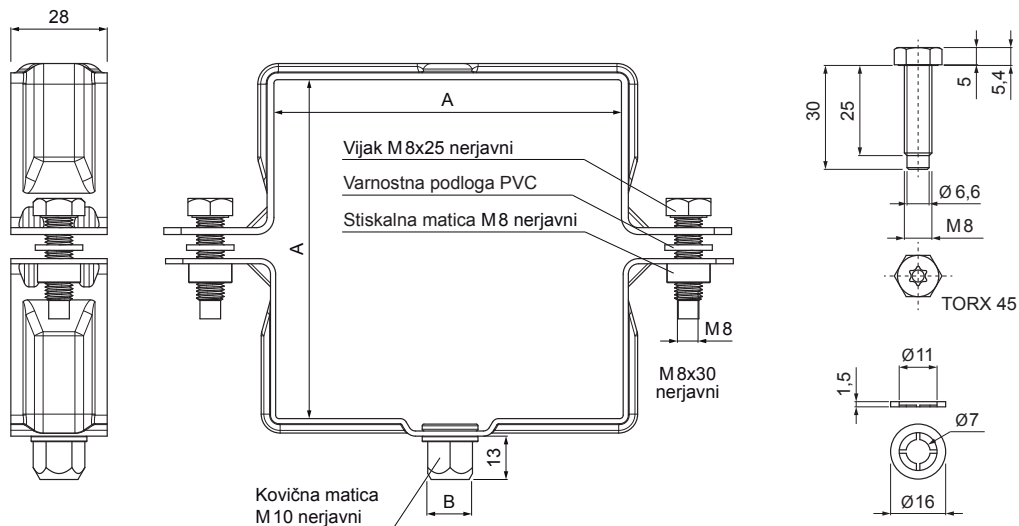

TEHNIČNI LIST

OBJEMKA KVADRATNA Z NAVOJEM M 10

WH-WOBH

BH Aluminij barvni – Srebrna – RAL 9006

Dimenzije [mm]		
Nominalna velikost	AxA	B
80/80	80 x 80	13
100/100	100 x 100	13
120/120	120 x 120	13

INDEKS		DATUM	PODPIS	KJG QUALITY®	Scan code for 3D model	
SPREMEMBA						
OZN. MAT.		R.O.	MASA kg	MER.		
DIM.-POLIZD.						
POM. OPR.			STN	RAZVRS.ŠT.		
SEST.	Ing. Kluska M.		OP.	ŠT.POZICIJE		
PREIZK.						
TEHNOL.	TEHNOL.		STARA SK.	ŠT.SK.		
NAZIV	Objemka kvadratna z navojem M 10		Št. strani	WH-WOBH	Str.	