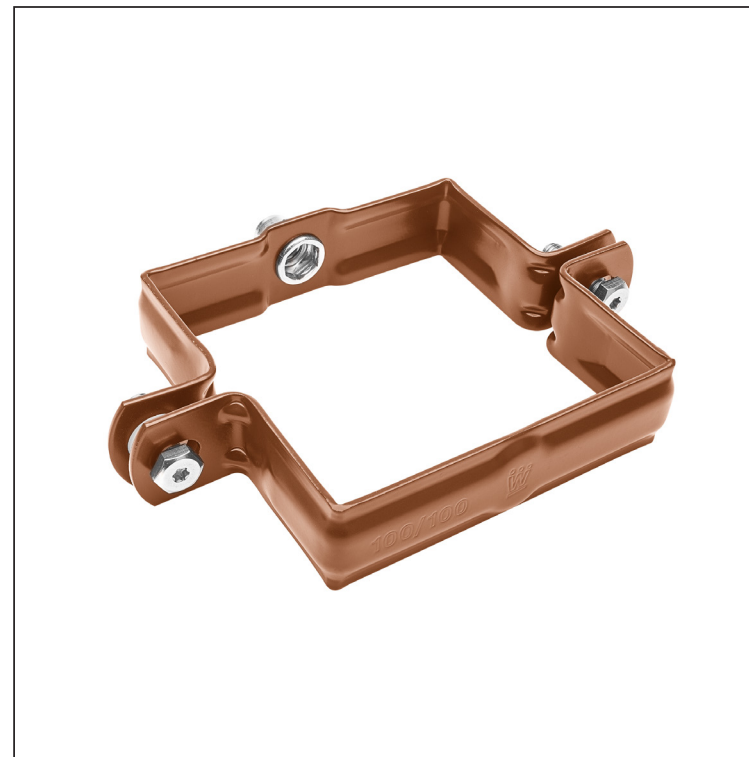

TEHNIČNI LIST

OBJEMKA KVADRATNA Z NAVOJEM M 10

WH-WOBH

MH Aluminij barvni – Opečno rdeča – RAL 8004

Dimenzije [mm]		
Nominalna velikost	A x A	B
80/80	80 x 80	13
100/100	100 x 100	13
120/120	120 x 120	13

INDEKS		DATUM	PODPIS	KJG QUALITY®	Scan code for 3D model
SPREMEMBA					
OZN. MAT.		R.O.	MASA kg	MER.	
DIM.-POLIZD.					
POM. OPR.			STN	RAZVRS.ŠT.	
SEST.	Ing. Kluska M.		OP.	ŠT.POZICIJE	
PREIZK.					
TEHNOL.	TEHNOL.		STARA SK.	ŠT.SK.	
NAZIV	Objemka kvadratna z navojem M 10		Št. strani	WH-WOBH	Str.