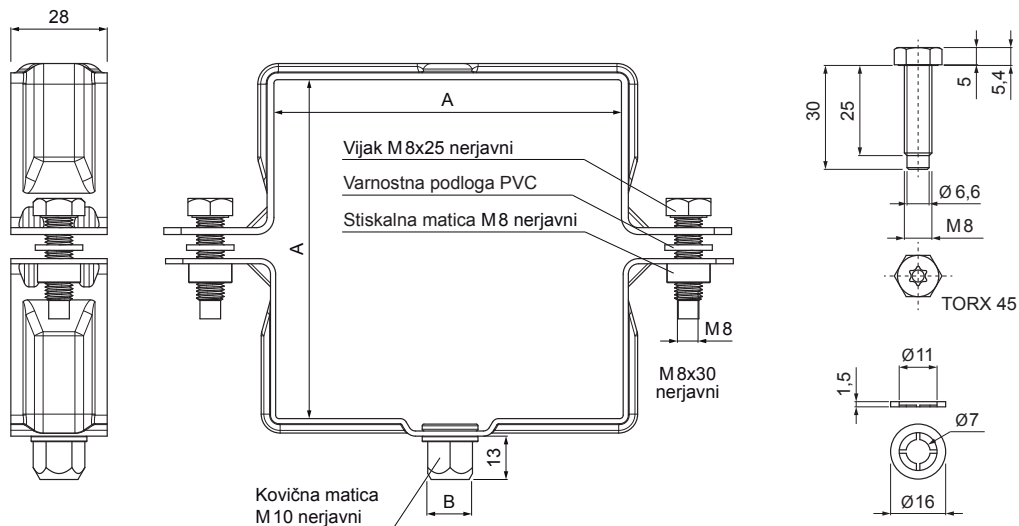

TEHNIČNI LIST

OBJEMKA KVADRATNA Z NAVOJEM M 10

WH-WOBH

MH Aluminij barvni – Opečno rdeča – RAL 8004

Dimenzije [mm]		
Nominalna velikost	A x A	B
80/80	80 x 80	13
100/100	100 x 100	13
120/120	120 x 120	13

INDEKS		DATUM		KJG QUALITY®	Scan code for 3D model	
SPREMEMBA		PODPIS				
OZN. MAT.		R.O.	MASA kg	MER.		
DIM.-POLIZD.						
POM. OPR.			STN	RAZVRS.ŠT.		
SEST.	Ing. Kluska M.		OP.	ŠT.POZICIJE		
PREIZK.						
TEHNOL.	TEHNOL.		STARA SK.	ŠT.SK.		
NAZIV	Objemka kvadratna z navojem M 10		Št. strani	WH-WOBH	Str.	