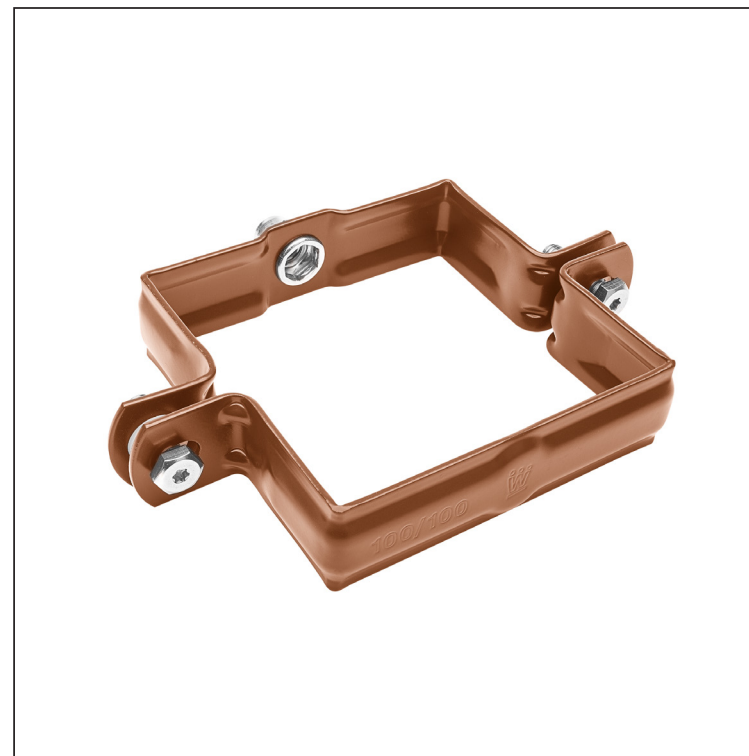

TEHNIČNI LIST

OBJEMKA KVADRATNA Z NAVOJEM M 10

WH-WOBH

MH Aluminij barvni – Opečno rdeča – RAL 8004

Dimenzije [mm]		
Nominalna velikost	A x A	B
80/80	80 x 80	13
100/100	100 x 100	13
120/120	120 x 120	13

INDEKS		DATUM		KJG QUALITY®	Scan code for 3D model	
SPREMEMBA		PODPIS				
OZN. MAT.		R.O.	MASA kg	MER.		
DIM.-POLIZD.						
POM. OPR.			STN	RAZVRS.ŠT.		
SEST.	Ing. Kluska M.		OP.	ŠT.POZICIJE		
PREIZK.						
TEHNOL.	TEHNOL.		STARA SK.	ŠT.SK.		
NAZIV	Objemka kvadratna z navojem M 10		Št. strani	WH-WOBH	Str.	