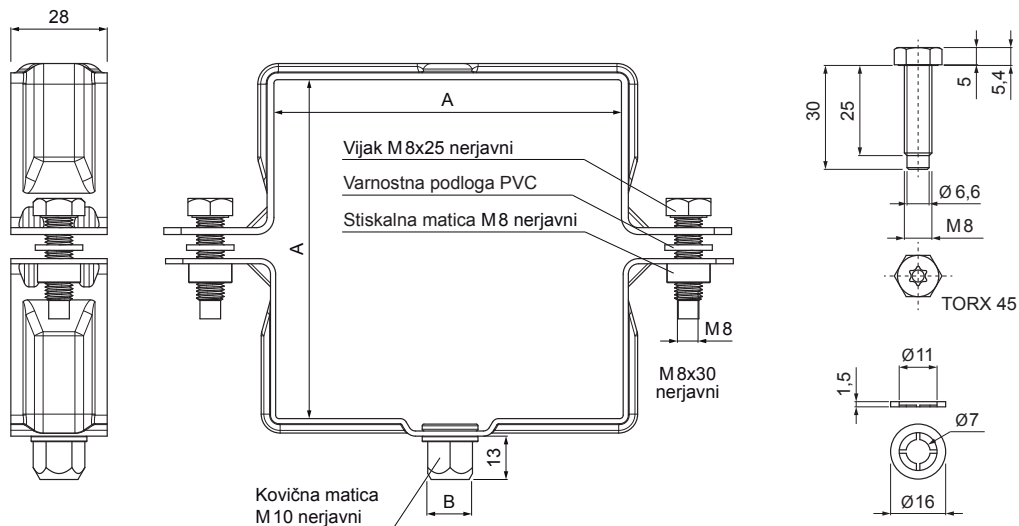

TEHNIČNI LIST

OBJEMKA KVADRATNA Z NAVOJEM M 10

WH-WOBH

MH Aluminij barvni – Opečno rdeča – RAL 8004

Dimenzije [mm]		
Nominalna velikost	A x A	B
80/80	80 x 80	13
100/100	100 x 100	13
120/120	120 x 120	13

INDEKS		DATUM	PODPIS	KJG QUALITY®	Scan code for 3D model
SPREMEMBA					
OZN. MAT.		R.O.	MASA kg	MER.	
DIM.-POLIZD.					
POM. OPR.			STN	RAZVRS.ŠT.	
SEST.	Ing. Kluska M.		OP.	ŠT.POZICIJE	
PREIZK.					
TEHNOL.	TEHNOL.		STARA SK.	ŠT.SK.	
NAZIV	Objemka kvadratna z navojem M 10		Št. strani	WH-WOBH	Str.