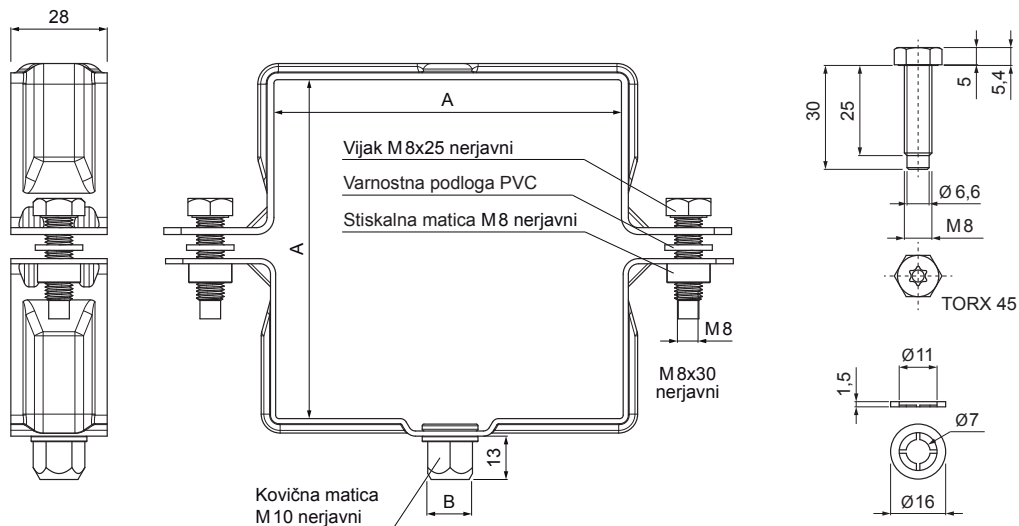

# OBJEMKA KVADRATNA Z NAVOJEM M 10

# WH-WOBH

**IC** Aluminij barvni – Črna intenzivno – RAL 9005

Dimenzije [mm]		
Nominalna velikost	AxA	B
80/80	80 x 80	13
100/100	100 x 100	13
120/120	120 x 120	13

INDEKS		DATUM	PODPIS	<b>KJG</b> QUALITY®	Scan code for 3D model
SPREMEMBA					
OZN. MAT.		R.O.	MASA kg	MER.	
DIM.-POLIZD.					
POM. OPR.			STN	RAZVRS.ŠT.	
SEST.	Ing. Kluska M.		OP.	ŠT.POZICIJE	
PREIZK.					
TEHNOL.	TEHNOL.		STARA SK.	ŠT.SK.	
NAZIV	Objemka kvadratna z navojem M 10		Št. strani	WH-WOBH	Str.