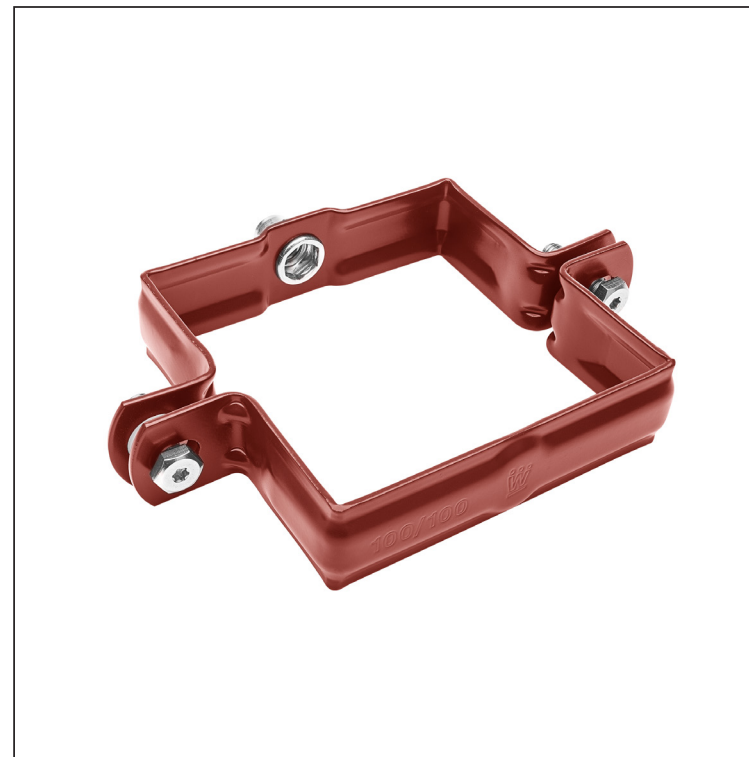

TEHNIČNI LIST

OBJEMKA KVADRATNA Z NAVOJEM M 10

WH-WOBH

OC Aluminij barvni – Vinsko rdeča – RAL 3009

Dimenzije [mm]		
Nominalna velikost	AxA	B
80/80	80 x 80	13
100/100	100 x 100	13
120/120	120 x 120	13

INDEKS		DATUM		KJG QUALITY®	Scan code for 3D model	
SPREMEMBA		PODPIS				
OZN. MAT.		R.O.	MASA kg	MER.		
DIM.-POLIZD.						
POM. OPR.			STN	RAZVRS.ŠT.		
SEST.	Ing. Kluska M.		OP.	ŠT.POZICIJE		
PREIZK.						
TEHNOL.	TEHNOL.		STARA SK.	ŠT.SK.		
NAZIV	Objemka kvadratna z navojem M 10		Št. strani	WH-WOBH	Str.	