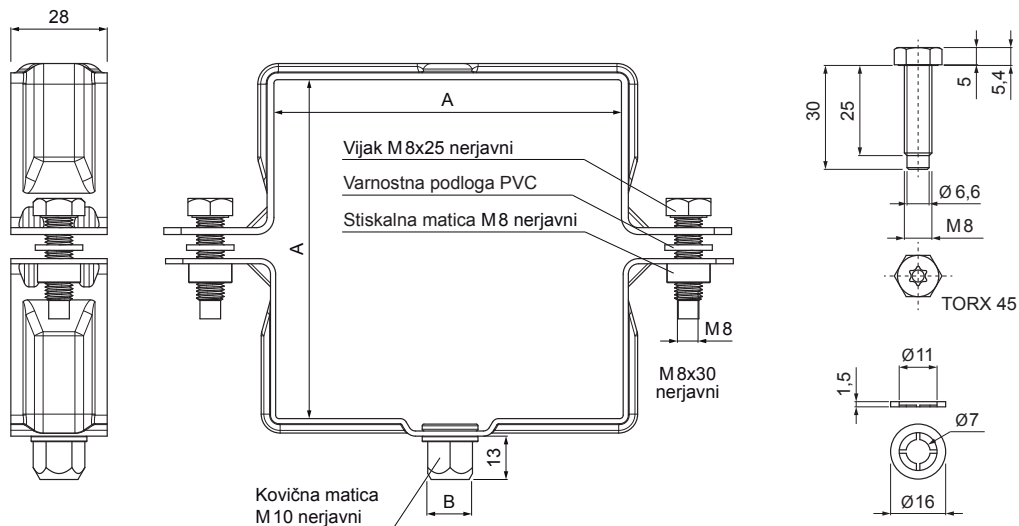

TEHNIČNI LIST

OBJEMKA KVADRATNA Z NAVOJEM M 10

WH-WOBH

OC Aluminij barvni – Vinsko rdeča – RAL 3009

Dimenzije [mm]		
Nominalna velikost	AxA	B
80/80	80 x 80	13
100/100	100 x 100	13
120/120	120 x 120	13

INDEKS		DATUM		KJG QUALITY®	Scan code for 3D model	
SPREMEMBA		PODPIS				
OZN. MAT.		R.O.	MASA kg	MER.		
DIM.-POLIZD.						
POM. OPR.			STN	RAZVRS.ŠT.		
SEST.	Ing. Kluska M.		OP.	ŠT.POZICIJE		
PREIZK.						
TEHNOL.	TEHNOL.		STARA SK.	ŠT.SK.		
NAZIV	Objemka kvadratna z navojem M 10		Št. strani	WH-WOBH	Str.	