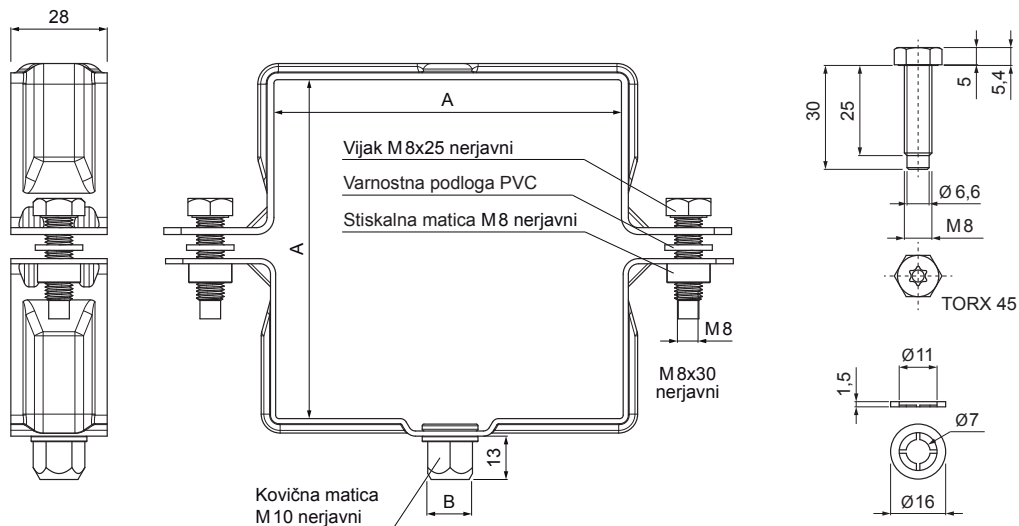

# OBJEMKA KVADRATNA Z NAVOJEM M 10

# WH-WOBH

**MZ** Aluminij barvni – Zelena mahovo – RAL 6005

Dimenzije [mm]		
Nominalna velikost	A x A	B
80/80	80 x 80	13
100/100	100 x 100	13
120/120	120 x 120	13

INDEKS		DATUM			
SPREMEMBA		PODPIS			
OZN. MAT.		R.O.	MASA kg	MER.	
DIM.-POLIZD.					
POM. OPR.			STN	RAZVRS.ŠT.	
SEST.	Ing. Kluska M.		OP.	ŠT.POZICIJE	
PREIZK.					
TEHNOL.	TEHNOL.		STARA SK.	ŠT.SK.	
NAZIV	Objemka kvadratna z navojem M 10		Št. strani	WH-WOBH	Str.