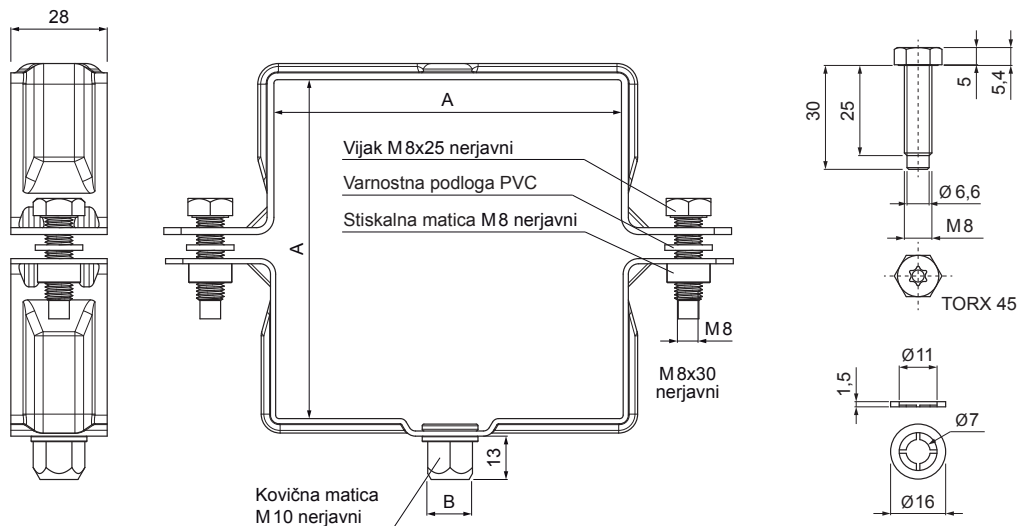

TEHNIČNI LIST

OBJEMKA KVADRATNA Z NAVOJEM M 10

WH-WOBH

ZS Aluminij barvni – Cink siva – RAL extra

Dimenzije [mm]		
Nominalna velikost	AxA	B
80/80	80 x 80	13
100/100	100 x 100	13
120/120	120 x 120	13

INDEKS		DATUM	PODPIS		
SPREMEMBA					
OZN. MAT.		R.O.	MASA kg	MER.	
DIM.-POLIZD.					
POM. OPR.			STN	RAZVRS.ŠT.	
SEST.	Ing. Kluska M.		OP.	ŠT.POZICIJE	
PREIZK.					
TEHNOL.	TEHNOL.		STARA SK.	ŠT.SK.	
NAZIV	Objemka kvadratna z navojem M 10		Št. strani	WH-WOBH	Str.