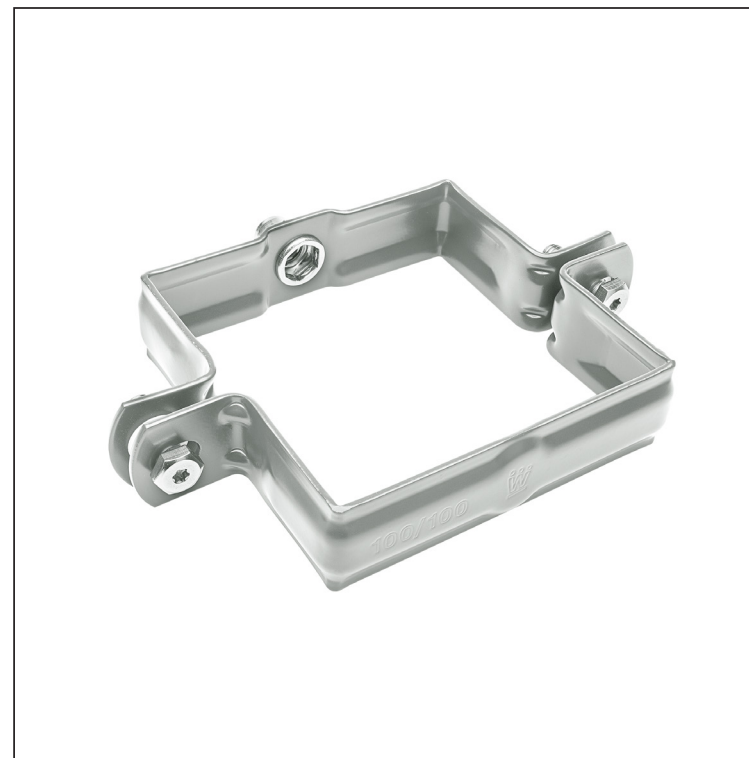

TEHNIČNI LIST

OBJEMKA KVADRATNA Z NAVOJEM M 10

WH-WOBH

ZS Aluminij barvni – Cink siva – RAL extra

Dimenzije [mm]		
Nominalna velikost	AxA	B
80/80	80 x 80	13
100/100	100 x 100	13
120/120	120 x 120	13

INDEKS		DATUM	PODPIS		
SPREMEMBA					
OZN. MAT.		R.O.	MASA kg	MER.	
DIM.-POLIZD.					
POM. OPR.			STN	RAZVRS.ŠT.	
SEST.	Ing. Kluska M.		OP.	ŠT.POZICIJE	
PREIZK.					
TEHNOL.	TEHNOL.		STARA SK.	ŠT.SK.	
NAZIV	Objemka kvadratna z navojem M 10		Št. strani	WH-WOBH	Str.