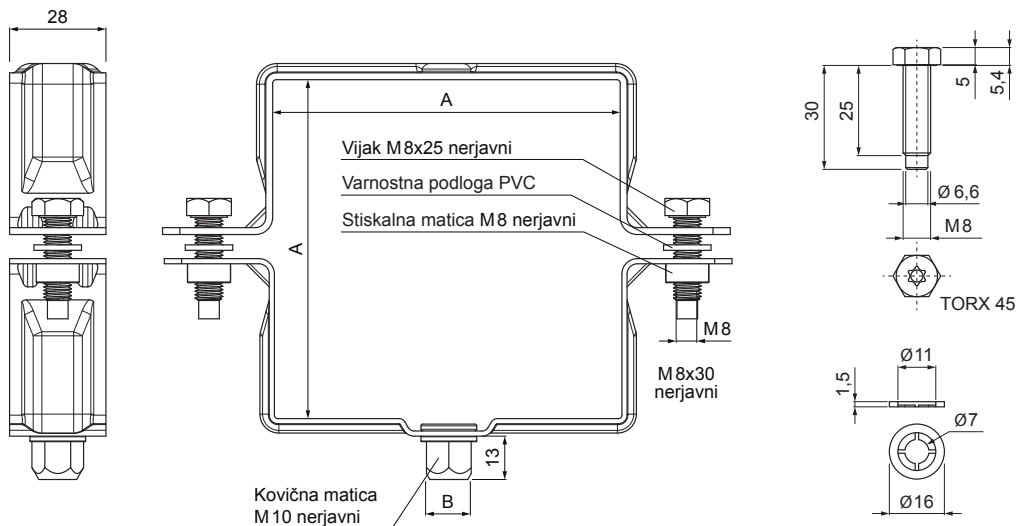

TEHNIČNI LIST

OBJEMKA KVADRATNA Z NAVOJEM M 10

WH-WOBH

W Aluminij – Natur

Dimenzije [mm]		
Nominalna velikost	A x A	B
80/80	80 x 80	13
100/100	100 x 100	13
120/120	120 x 120	13

INDEKS	SPREMEMBA	DATUM	PODPIS		
OZN. MAT.		R.O.	MASA kg		
DIM.-POLIZD.				STN	RAZVRS.ŠT.
POM. OPR.				OP.	ŠT.POZICIJE
SEST.	Ing. Kluska M.				
PREIZK.					
TEHNOL.	TEHNOL.			STARA SK.	ŠT.SK.
NAZIV	Objemka kvadratna z navojem M 10			Št. strani	WH-WOBH Str.