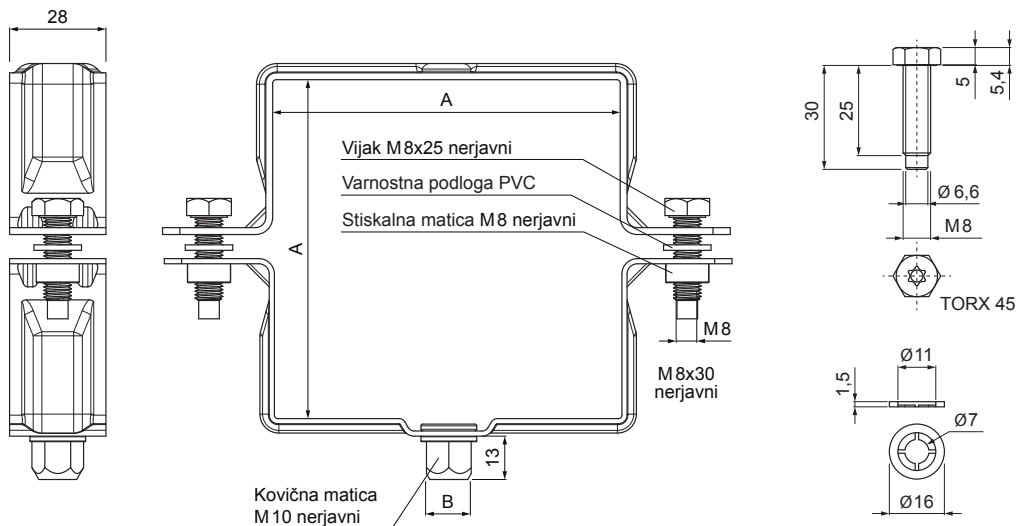

TEHNIČNI LIST

OBJEMKA KVADRATNA Z NAVOJEM M 10

WH-WOBH

W Aluminij – Natur

Dimenzije [mm]		
Nominalna velikost	A x A	B
80/80	80 x 80	13
100/100	100 x 100	13
120/120	120 x 120	13

INDEKS	SPREMEMBA	DATUM	PODPIS			
OZN. MAT.		R.O.	MASA kg			MER.
DIM.-POLIZD.				STN	RAZVRS.ŠT.	
POM. OPR.				OP.	ŠT.POZICIJE	
SEST.	Ing. Kluska M.					
PREIZK.						
TEHNOL.	TEHNOL.			STARA SK.	ŠT.SK.	
NAZIV	Objemka kvadratna z navojem M 10			Št. strani	WH-WOBH Str.	

Kreirano: 04.06.2026 14:22:18

Tehnične spremembe pridržane