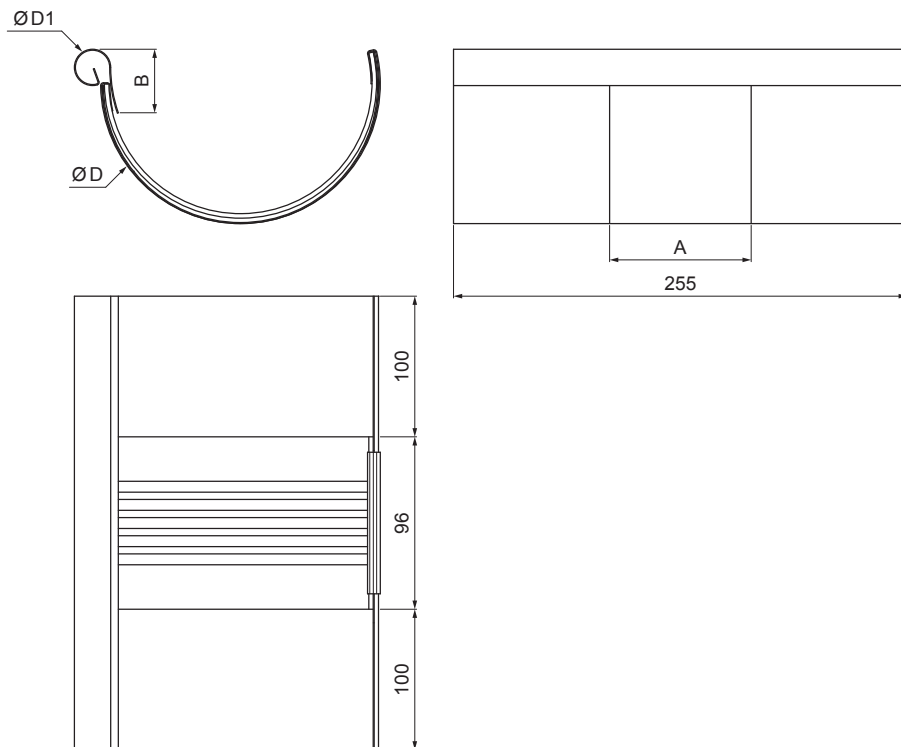

## P-PZDI

**MZ** Pocinkano barvano – Zelena mahovo – RAL 6005

INDEKS			DATUM	PODPIS	<b>KJG</b> QUALITY®	Scan code for 3D model	
SPREMEMBA							
OZN. MAT.			R.O.	MASA kg	MER.		
DIM.-POLIZD.					STN		
POM. OPR.					OP.		
SEST.	Ing. Kluska M.				ST.POZICIJE		
PREIZK.					ŠT.SK.		
TEHNOL.	TEHNOL.				STARA SK.		
NAZIV	Diletacija za žleb polkrožni				Št. strani	P-PZDI	
						Str.	

Kreirano: 06.06.2026 19:17:34

Tehnične spremembe pridržane

Dimenzije [mm]					
Nominalna velikost	Ø D 1	Ø D	A	B	r. š.
250/260	19	105	83	37	191
280/260	21	127	77	43	214
333/260	21	153	75	40	262
400/260	23	190	84	34	316