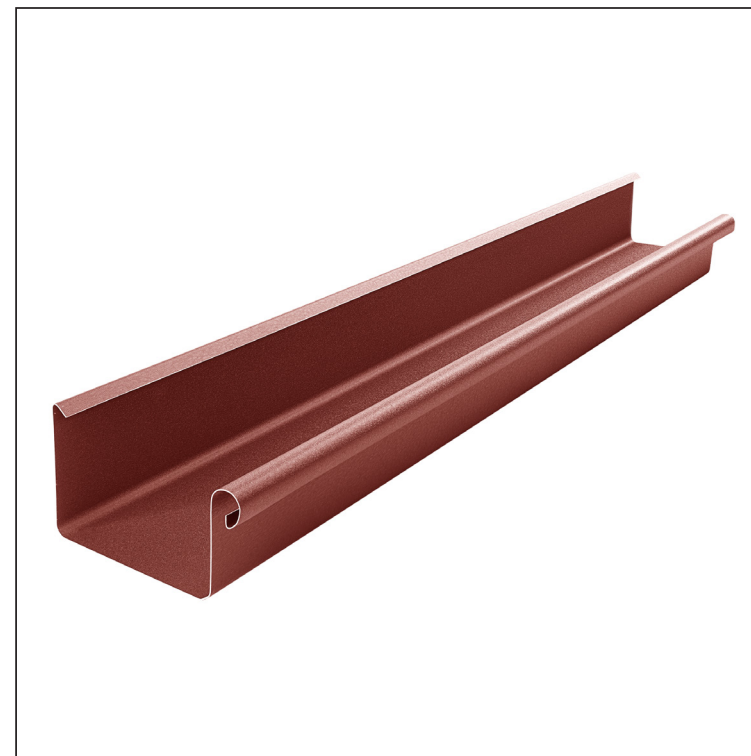

TEHNIČNI LIST

ŽLEB KVADRATNI [s=0,70]

W.15H-WZHD

OCM Aluminij barvni W.15 – Vinsko rdeča W.15 – RAL 3009

Dimenzije [mm]							
Nominalna velikost	S	A	B	C	ØD	E	F min.
250	0,70	55	85	7	18	5	10
333	0,70	75	120	7	20	6	11
400	0,70	90	150	9	22	6	11

INDEKS			DATUM	PODPIS	KJG QUALITY®	Scan code for 3D model
SPREMEMBA						
OZN. MAT.			R.O.	MASA kg	MER.	
DIM.-POLIZD.						
POM. OPR.				STN	RAZVRS.ŠT.	
SEST.	Ing. Kluska M.			OP.	ŠT.POZICIJE	
PREIZK.						
TEHNOL.	TEHNOL.			STARA SK.	ŠT.SK.	
NAZIV	Žleb kvadraten [s=0,70]			Št. strani	W.15H-WZHD	Str.

Kreirano: 07.06.2026 15:14:38

Tehnične spremembe pridržane