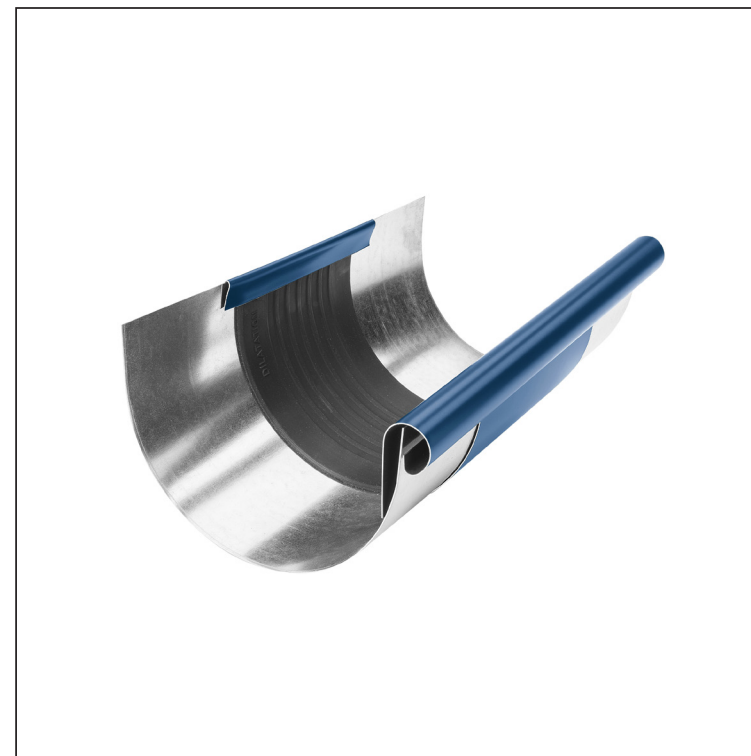

TEHNIČNI LIST

DILETACIJA ZA ŽLEB POLKROŽNI

P-PZDI

MOT Pocinkano barvano – Temno modra – RAL 5010

Dimenzije [mm]					
Nominalna velikost	Ø D 1	Ø D	A	B	r. š.
250/260	19	105	83	37	191
280/260	21	127	77	43	214
333/260	21	153	75	40	262
400/260	23	190	84	34	316

INDEKS	SPREMEMBA	DATUM	PODPIS	KJG QUALITY®	Scan code for 3D model	
OZN. MAT.	R.O.	MASA kg	MER.			
DIM.-POLIZD.			STN	RAZVRS.ŠT.		
POM. OPR.			OP.	ŠT.POZICIJE		
SEST. Ing. Kluska M.			STARA SK.	ŠT.SK.		
PREIZK.			TEHNOL.	NAZIV		
Dilatacija za žleb polkrožni			Št. strani	P-PZDI		
				Str.		