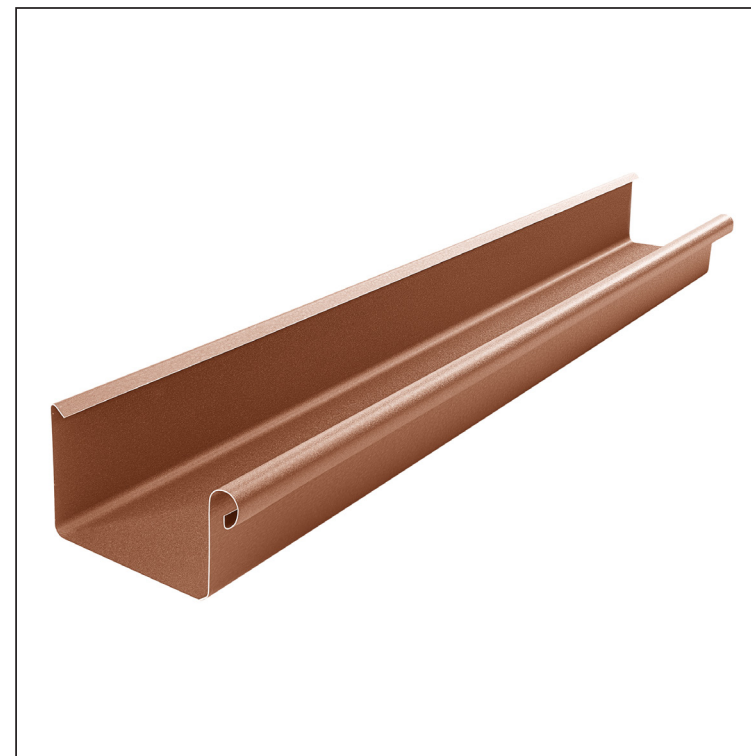

# ŽLEB KVADRATNI [s=0,70]

## W.15H-WZHD

Aluminij barvni W.15 – Opečno rdeča W.15 – RAL 8004

INDEKS			DATUM	PODPIS		
SPREMEMBA						
OZN. MAT.			R.O.	MASA kg	MER.	
DIM.-POLIZD.						
POM. OPR.				STN	RAZVRS.ŠT.	
SEST.	Ing. Kluska M.			OP.	ŠT.POZICIJE	
PREIZK.						
TEHNOL.	TEHNOL.			STARA SK.	ŠT.SK.	
NAZIV	Žleb kvadraten [s=0,70]			Št. strani	W.15H-WZHD	Str.