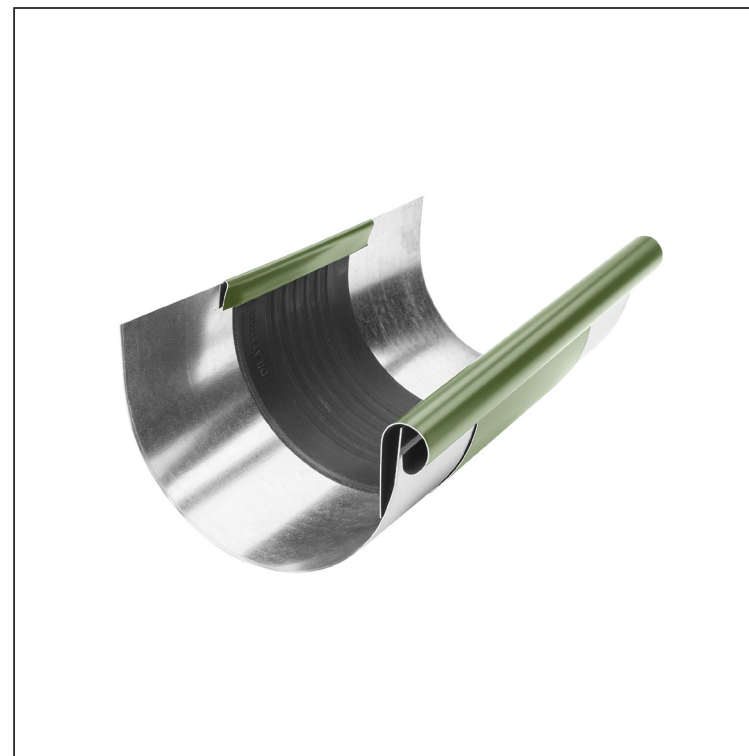

TEHNIČNI LIST

DILETACIJA ZA ŽLEB POLKROŽNI

P-PZDI

TZ Pocinkano barvano – Zelena svetlo – RAL 6011

Dimenzije [mm]					
Nominalna velikost	Ø D 1	Ø D	A	B	r. š.
250/260	19	105	83	37	191
280/260	21	127	77	43	214
333/260	21	153	75	40	262
400/260	23	190	84	34	316

INDEKS			DATUM	PODPIS	KJG QUALITY®	Scan code for 3D model	
SPREMEMBA							
OZN. MAT.			R.O.	MASA kg	MER.		
DIM.-POLIZD.							
POM. OPR.				STN	RAZVRS.ŠT.		
SEST.	Ing. Kluska M.			OP.	ŠT.POZICIJE		
PREIZK.							
TEHNOL.	TEHNOL.			STARA SK.	ŠT.SK.		
NAZIV	Diletacija za žleb polkrožni			Št. strani	P-PZDI		Str.