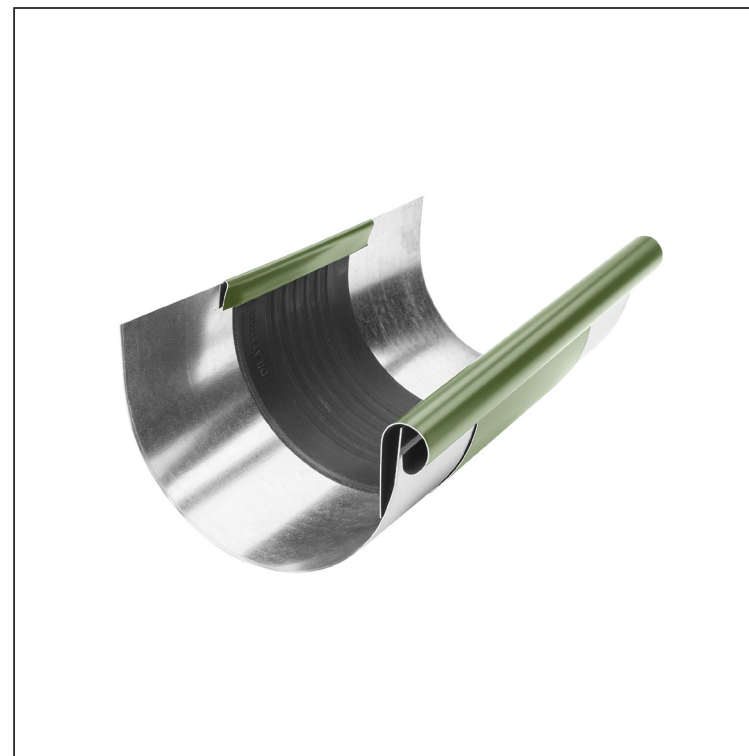

TEHNIČNI LIST

DILETACIJA ZA ŽLEB POLKROŽNI

P-PZDI

TZ Pocinkano barvano – Zelena svetlo – RAL 6011

Dimenzije [mm]					
Nominalna velikost	Ø D 1	Ø D	A	B	r. š.
250/260	19	105	83	37	191
280/260	21	127	77	43	214
333/260	21	153	75	40	262
400/260	23	190	84	34	316

INDEKS	SPREMEMBA	DATUM	PODPIS	KJG QUALITY®	Scan code for 3D model	
OZN. MAT.	R.O.	MASA kg	MER.			
DIM.-POLIZD.				STN	RAZVRS.ŠT.	
POM. OPR.				OP.	ŠT.POZICIJE	
SEST. Ing. Kluska M.						
PREIZK.						
TEHNOL.	TEHNOL.			STARA SK.	ŠT.SK.	
NAZIV	Diletacija za žleb polkrožni			Št. strani	P-PZDI	Str.