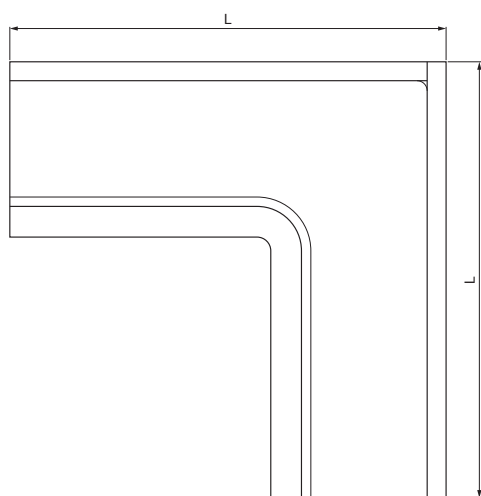

TEHNIČNI LIST

VOGALNIK KVADRATNI ZUNANJI

W.15H-WRIH

ANM Aluminij barvni W.15 – Antracit W.15 – RAL 7016

INDEKS			DATUM	PODPIS	KJG QUALITY®	Scan code for 3D model	
SPREMEMBA							
OZN. MAT.			R.O.	MASA kg	MER.		
DIM.-POLIZD.							
POM. OPR.				STN	RAZVRS.ŠT.		
SEST.	Ing. Kluska M.			OP.	ŠT.POZICIJE		
PREIZK.							
TEHNOL.	TEHNOL.			STARA SK.	ŠT.SK.		
NAZIV	Vogalnik kvadratni zunanji			Št. strani	W.15H-WRIH	Str.	

Kreirano: 05.06.2026 17:15:30

Tehnične spremembe pridržane

Dimenzije [mm]					
Nominalna velikost	A	B	C	ØD	L
250	55	85	65	18	285
333	75	120	85	20	275