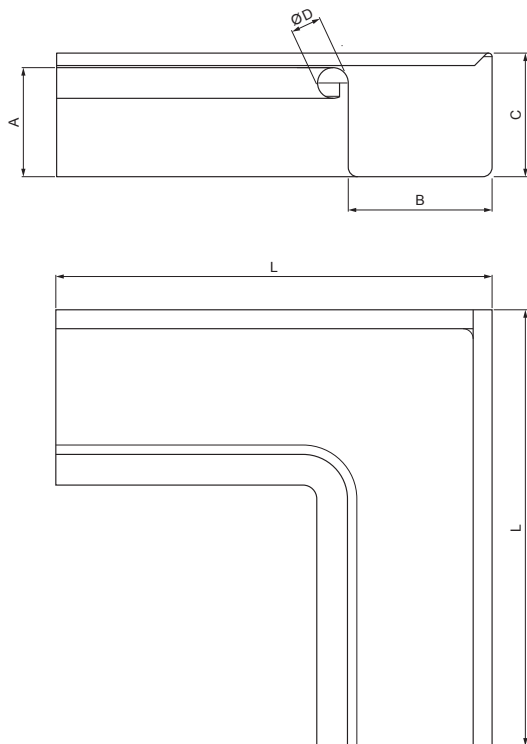

TEHNIČNI LIST

VOGALNIK KVADRATNI ZUNANJI

W.15H-WRIH

TMM Aluminij barvni W.15 – Testa di Moro W.15 – RAL 8028

INDEKS			DATUM	PODPIS	KJG QUALITY®	Scan code for 3D model
SPREMEMBA						
OZN. MAT.			R.O.	MASA kg	MER.	
DIM.-POLIZD.						
POM. OPR.				STN	RAZVRS.ŠT.	
SEST.	Ing. Kluska M.			OP.	ŠT.POZICIJE	
PREIZK.						
TEHNOL.	TEHNOL.			STARA SK.	ŠT.SK.	
NAZIV	Vogalnik kvadratni zunanji			Št. strani	W.15H-WRIH	Str.

Kreirano: 22.04.2026 18:07:16

Tehnične spremembe pridržane

Dimenzije [mm]					
Nominalna velikost	A	B	C	ØD	L
250	55	85	65	18	285
333	75	120	85	20	275

TEHNIČNI LIST

VOGALNIK KVADRATNI ZUNANJI

W.15H-WRIH

TMM Aluminij barvni W.15 – Testa di Moro W.15 – RAL 8028

INDEKS			DATUM	PODPIS	KJG QUALITY®	Scan code for 3D model	
SPREMEMBA							
OZN. MAT.			R.O.	MASA kg	MER.		
DIM.-POLIZD.							
POM. OPR.				STN	RAZVRS.ŠT.		
SEST.	Ing. Kluska M.			OP.	ŠT.POZICIJE		
PREIZK.							
TEHNOL.	TEHNOL.			STARA SK.	ŠT.SK.		
NAZIV	Vogalnik kvadratni zunanji			Št. strani	W.15H-WRIH	Str.	

Kreirano: 22.04.2026 18:07:16

Tehnične spremembe pridržane

Dimenzije [mm]					
Nominalna velikost	A	B	C	ØD	L
400	90	150	100	22	400