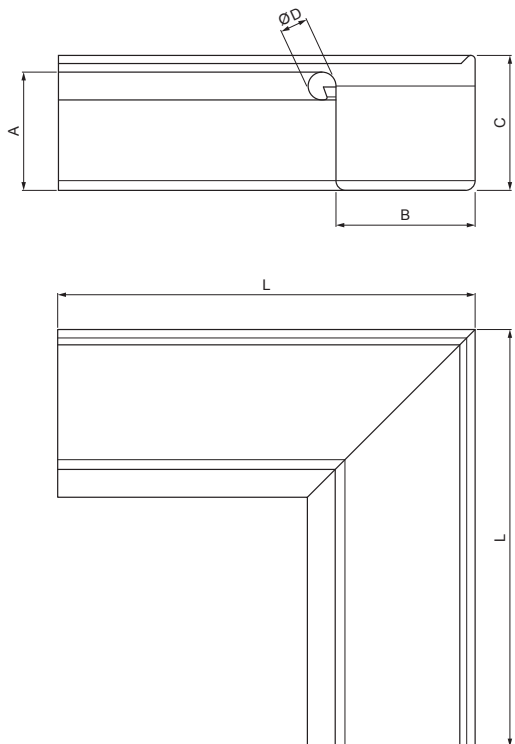

Kreirano: 05.06.2026 21:00:53

Tehnične spremembe pridržane

Dimenzije [mm]					
Nominalna velikost	A	B	C	ØD	L
250	55	85	65	18	285
333	75	120	85	20	275

TEHNIČNI LIST

VOGALNIK KVADRATNI ZUNANJI

W.15H-WRIH

SSM Aluminij barvni W.15 – Siva mišje W.15 – RAL 7005

INDEKS			DATUM	PODPIS	KJG QUALITY®	Scan code for 3D model 
SPREMEMBA						
OZN. MAT.			R.O.	MASA kg	MER.	
DIM.-POLIZD.						
POM. OPR.				STN	RAZVRS.ŠT.	
SEST.	Ing. Kluska M.			OP.	ŠT.POZICIJE	
PREIZK.						
TEHNOL.	TEHNOL.			STARA SK.	ŠT.SK.	
NAZIV	Vogalnik kvadratni zunanji			Št. strani	W.15H-WRIH	Str. 

Kreirano: 05.06.2026 21:00:53

Tehnične spremembe pridržane

Dimenzije [mm]					
Nominalna velikost	A	B	C	ØD	L
400	90	150	100	22	400