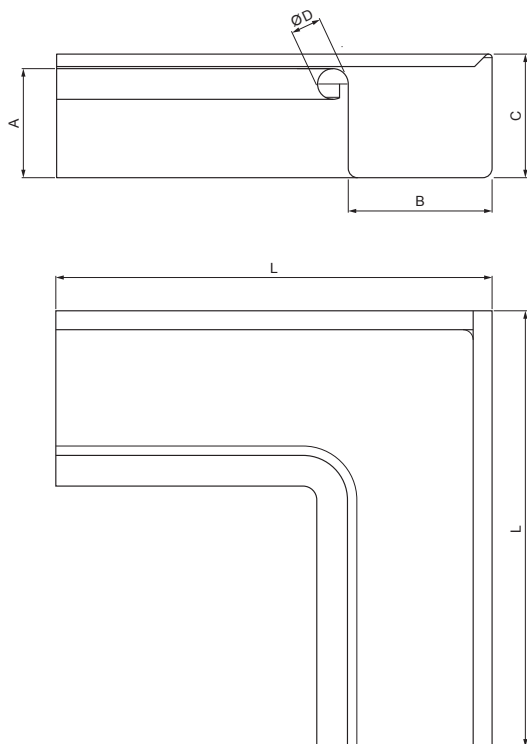

TEHNIČNI LIST

VOGALNIK KVADRATNI ZUNANJI

W.15H-WRIH

ICM Aluminij barvni W.15 – Črna intenzivno W.15 – RAL 9005

Dimenzije [mm]					
Nominalna velikost	A	B	C	ØD	L
250	55	85	65	18	285
333	75	120	85	20	275

INDEKS			DATUM	PODPIS	KJG QUALITY®	Scan code for 3D model 
SPREMEMBA						
OZN. MAT.			R.O.	MASA kg	MER.	
DIM.-POLIZD.						
POM. OPR.				STN	RAZVRS.ŠT.	
SEST.	Ing. Kluska M.			OP.	ŠT.POZICIJE	
PREIZK.						
TEHNOL.	TEHNOL.			STARA SK.	ŠT.SK.	
NAZIV	Vogalnik kvadratni zunanji			Št. strani	W.15H-WRIH	Str. 

Kreirano: 22.04.2026 00:52:42

Tehnične spremembe pridržane

TEHNIČNI LIST

VOGALNIK KVADRATNI ZUNANJI

W.15H-WRIH

ICM Aluminij barvni W.15 – Črna intenzivno W.15 – RAL 9005

INDEKS			DATUM	PODPIS	KJG QUALITY®	Scan code for 3D model	
SPREMEMBA							
OZN. MAT.			R.O.	MASA kg	MER.		
DIM.-POLIZD.							
POM. OPR.				STN	RAZVRS.ŠT.		
SEST.	Ing. Kluska M.			OP.	ŠT.POZICIJE		
PREIZK.							
TEHNOL.	TEHNOL.			STARA SK.	ŠT.SK.		
NAZIV	Vogalnik kvadratni zunanji			Št. strani	W.15H-WRIH	Str.	

Kreirano: 22.04.2026 00:52:42

Tehnične spremembe pridržane

Dimenzije [mm]					
Nominalna velikost	A	B	C	ØD	L
400	90	150	100	22	400