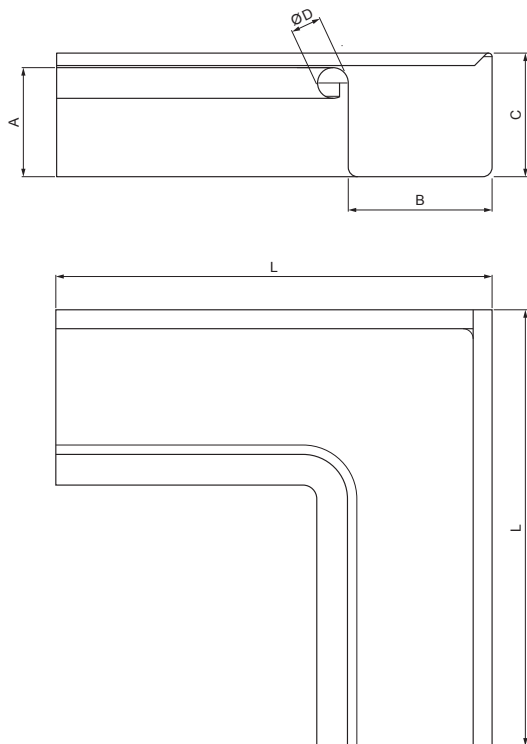

TEHNIČNI LIST

VOGALNIK KVADRATNI ZUNANJI

W.15H-WRIH

ICM Aluminij barvni W.15 – Črna intenzivno W.15 – RAL 9005

Dimenzije [mm]					
Nominalna velikost	A	B	C	ØD	L
250	55	85	65	18	285
333	75	120	85	20	275

INDEKS			DATUM	PODPIS	KJG QUALITY®	Scan code for 3D model
SPREMEMBA						
OZN. MAT.			R.O.	MASA kg	MER.	
DIM.-POLIZD.						
POM. OPR.				STN	RAZVRS.ŠT.	
SEST.	Ing. Kluska M.			OP.	ŠT.POZICIJE	
PREIZK.						
TEHNOL.	TEHNOL.			STARA SK.	ŠT.SK.	
NAZIV	Vogalnik kvadratni zunanji			Št. strani	W.15H-WRIH	Str.

Kreirano: 06.06.2026 02:34:11

Tehnične spremembe pridržane

TEHNIČNI LIST

VOGALNIK KVADRATNI ZUNANJI

W.15H-WRIH

ICM Aluminij barvni W.15 – Črna intenzivno W.15 – RAL 9005

INDEKS			DATUM	PODPIS	KJG QUALITY®	Scan code for 3D model 
SPREMEMBA						
OZN. MAT.			R.O.	MASA kg	MER.	
DIM.–POLIZD.						
POM. OPR.				STN	RAZVRS.ŠT.	
SEST.	Ing. Kluska M.			OP.	ŠT.POZICIJE	
PREIZK.						
TEHNOL.	TEHNOL.			STARA SK.	ŠT.SK.	
NAZIV	Vogalnik kvadratni zunanji			Št. strani	W.15H-WRIH	Str. 

Kreirano: 06.06.2026 02:34:11

Tehnične spremembe pridržane

Dimenzije [mm]					
Nominalna velikost	A	B	C	ØD	L
400	90	150	100	22	400