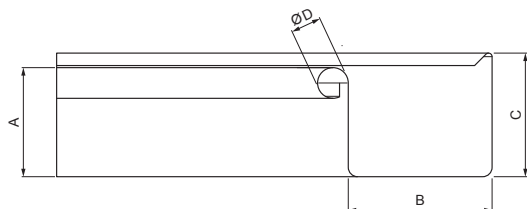

TEHNIČNI LIST

VOGALNIK KVADRATNI ZUNANJI

W.15H-WRIH

BHM Aluminij barvni W.15 – Srebrna W.15 – RAL 9006

INDEKS			DATUM	PODPIS	KJG QUALITY®	Scan code for 3D model	
SPREMEMBA							
OZN. MAT.			R.O.	MASA kg	MER.		
DIM.–POLIZD.							
POM. OPR.				STN	RAZVRS.ŠT.		
SEST.	Ing. Kluska M.			OP.	ŠT.POZICIJE		
PREIZK.							
TEHNOL.	TEHNOL.			STARASK.	ŠT.SK.		
NAZIV	Vogalnik kvadratni zunanji			Št. strani	W.15H-WRIH	Str.	

Kreirano: 07.06.2026 14:56:08

Tehnične spremembe pridržane

Dimenzije [mm]					
Nominalna velikost	A	B	C	ØD	L
250	55	85	65	18	285
333	75	120	85	20	275

TEHNIČNI LIST

VOGALNIK KVADRATNI ZUNANJI

W.15H-WRIH

BHM Aluminij barvni W.15 – Srebrna W.15 – RAL 9006

INDEKS			DATUM	PODPIS	KJG QUALITY®	Scan code for 3D model 
SPREMEMBA						
OZN. MAT.			R.O.	MASA kg	MER.	
DIM.–POLIZD.						
POM. OPR.				STN	RAZVRS.ŠT.	
SEST.	Ing. Kluska M.			OP.	ŠT.POZICIJE	
PREIZK.						
TEHNOL.	TEHNOL.			STARA SK.	ŠT.SK.	
NAZIV	Vogalnik kvadratni zunanji			Št. strani	W.15H-WRIH	Str. 

Kreirano: 07.06.2026 14:56:08

Tehnične spremembe pridržane

Dimenzije [mm]					
Nominalna velikost	A	B	C	ØD	L
400	90	150	100	22	400