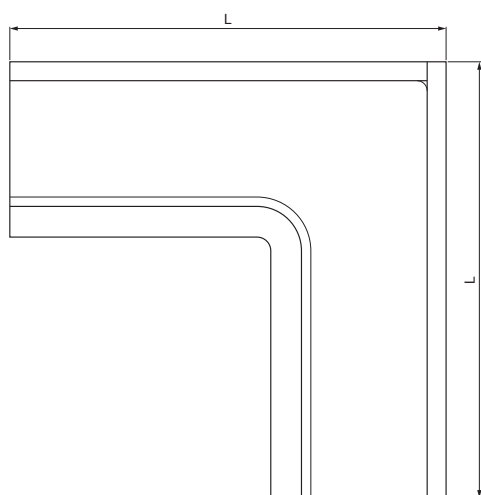

TEHNIČNI LIST

VOGALNIK KVADRATNI ZUNANJI

W.15H-WRIH

BHM Aluminij barvni W.15 – Srebrna W.15 – RAL 9006

INDEKS			DATUM	PODPIS	KJG QUALITY®	Scan code for 3D model	
SPREMEMBA							
OZN. MAT.			R.O.	MASA kg	MER.		
DIM.–POLIZD.							
POM. OPR.				STN	RAZVRS.ŠT.		
SEST.	Ing. Kluska M.			OP.	ŠT.POZICIJE		
PREIZK.							
TEHNOL.	TEHNOL.			STARASK.	ŠT.SK.		
NAZIV	Vogalnik kvadratni zunanji			Št. strani	W.15H-WRIH	Str.	

Kreirano: 21.04.2026 13:34:01

Tehnične spremembe pridržane

Dimenzije [mm]					
Nominalna velikost	A	B	C	ØD	L
250	55	85	65	18	285
333	75	120	85	20	275

TEHNIČNI LIST

VOGALNIK KVADRATNI ZUNANJI

W.15H-WRIH

BHM Aluminij barvni W.15 – Srebrna W.15 – RAL 9006

INDEKS SPREMEMBA	DATUM	PODPIS	KJG QUALITY®	Scan code for 3D model	
OZN. MAT.	R.O.	MASA kg	MER.		
DIM.–POLIZD.					
POM. OPR.		STN	RAZVRS.ŠT.		
SEST.	Ing. Kluska M.	OP.	ŠT.POZICIJE		
PREIZK.					
TEHNOL.	TEHNOL.	STARA SK.	ŠT.SK.		
NAZIV		Vogalnik kvadratni zunanji		Št. strani	W.15H-WRIH Str.

Kreirano: 21.04.2026 13:34:01

Tehnične spremembe pridržane

Dimenzije [mm]					
Nominalna velikost	A	B	C	ØD	L
400	90	150	100	22	400