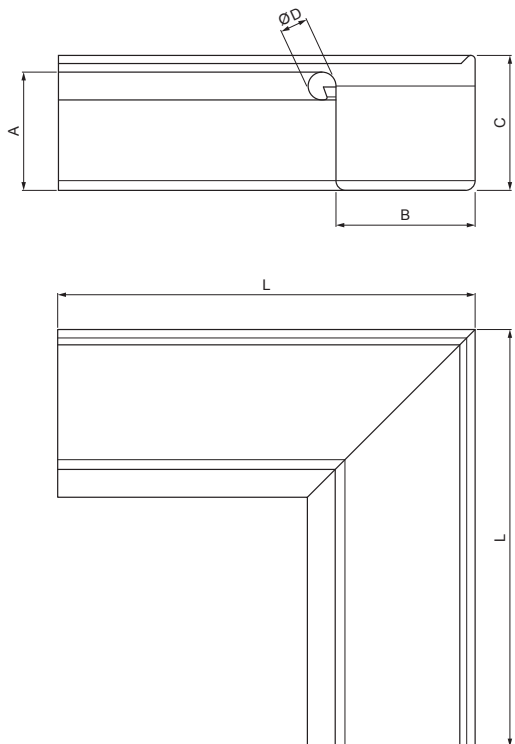

Kreirano: 21.04.2026 13:34:01

Tehnične spremembe pridržane

Dimenzije [mm]					
Nominalna velikost	A	B	C	ØD	L
250	55	85	65	18	285
333	75	120	85	20	275

TEHNIČNI LIST

VOGALNIK KVADRATNI ZUNANJI

W.15H-WRIH

BHM Aluminij barvni W.15 – Srebrna W.15 – RAL 9006

INDEKS SPREMEMBA	DATUM	PODPIS	KJG QUALITY®	Scan code for 3D model	
OZN. MAT.	R.O.	MASA kg	MER.		
DIM.–POLIZD.					
POM. OPR.		STN	RAZVRS.ŠT.		
SEST.	Ing. Kluska M.	OP.	ŠT.POZICIJE		
PREIZK.					
TEHNOL.	TEHNOL.	STARA SK.	ŠT.SK.		
NAZIV		Vogalnik kvadratni zunanji		Št. strani	W.15H-WRIH Str.

Kreirano: 21.04.2026 13:34:01

Tehnične spremembe pridržane

Dimenzije [mm]					
Nominalna velikost	A	B	C	ØD	L
400	90	150	100	22	400