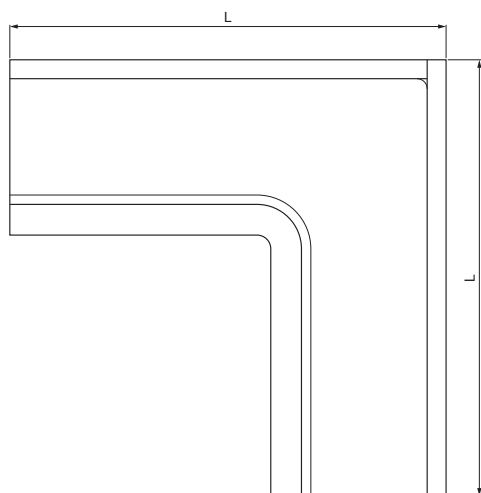

# W.15H-WRIH

**BM** Aluminij barvni W.15 – Bela W.15 – RAL 9010

INDEKS			DATUM	PODPIS	<b>KJG</b> QUALITY®	Scan code for 3D model	
SPREMEMBA							
OZN. MAT.			R.O.	MASA kg	MER.		
DIM.–POLIZD.				STN	RAZVRS.ŠT.		
POM. OPR.				OP.	ŠT.POZICIJE		
SEST.	Ing. Kluska M.				ŠT.SK.		
PREIZK.							
TEHNOL.	TEHNOL.			STARASK.	ŠT.SK.		
NAZIV	Vogalnik kvadratni zunanji			Št. strani	W.15H-WRIH		Str.

Kreirano: 07.06.2026 02:15:17

Tehnične spremembe pridržane

Dimenzije [mm]					
Nominalna velikost	A	B	C	ØD	L
250	55	85	65	18	285
333	75	120	85	20	275

TEHNIČNI LIST

# W.15H-WRIH

**BM** Aluminij barvni W.15 – Bela W.15 – RAL 9010

INDEKS			DATUM	PODPIS	<b>KJG</b> QUALITY®	Scan code for 3D model		
SPREMEMBA								
OZN. MAT.			R.O.	MASA kg	MER.			
DIM.–POLIZD.					STN			RAZVRS.ŠT.
POM. OPR.					OP.			ŠT.POZICIJE
SEST.	Ing. Kluska M.							
PREIZK.								
TEHNOL.	TEHNOL.				STARA SK.		ŠT.SK.	
NAZIV	Vogalnik kvadratni zunanji			Št. strani	W.15H-WRIH		Str.	

Kreirano: 07.06.2026 02:15:17

Tehnične spremembe pridržane

Dimenzije [mm]					
Nominalna velikost	A	B	C	ØD	L
400	90	150	100	22	400