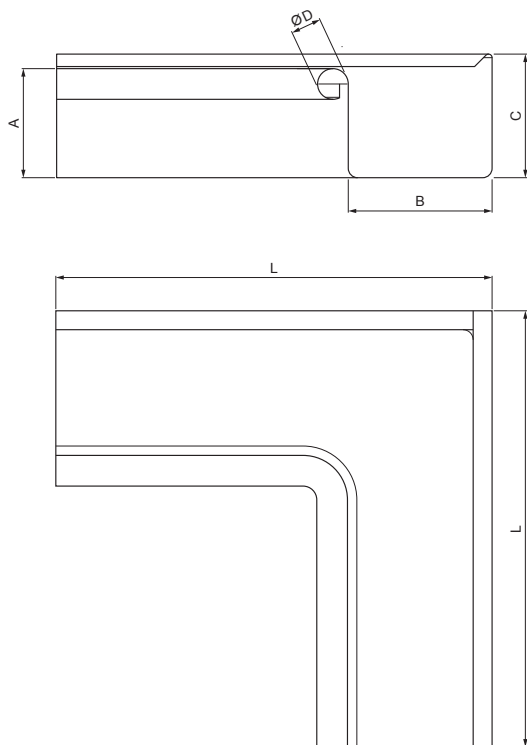

TEHNIČNI LIST

VOGALNIK KVADRATNI ZUNANJI

W.15H-WRIH

Aluminij barvni W.15 – Opečno rdeča W.15 – RAL 8004

INDEKS			DATUM	PODPIS		
SPREMEMBA						
OZN. MAT.			R.O.	MASA kg	MER.	
DIM.-POLIZD.						
POM. OPR.				STN	RAZVRS.ŠT.	
SEST.	Ing. Kluska M.			OP.	ŠT.POZICIJE	
PREIZK.						
TEHNOL.	TEHNOL.			STARA SK.	ŠT.SK.	
NAZIV	Vogalnik kvadratni zunanji			Št. strani	W.15H-WRIH	Str.

Kreirano: 06.06.2026 00:29:49

Tehnične spremembe pridržane

Dimenzije [mm]					
Nominalna velikost	A	B	C	ØD	L
250	55	85	65	18	285
333	75	120	85	20	275

TEHNIČNI LIST

VOGALNIK KVADRATNI ZUNANJI

W.15H-WRIH

MHM Aluminij barvni W.15 – Opečno rdeča W.15 – RAL 8004

INDEKS			DATUM	PODPIS	KJG QUALITY®	Scan code for 3D model 
SPREMEMBA						
OZN. MAT.			R.O.	MASA kg	MER.	
DIM.–POLIZD.						
POM. OPR.				STN	RAZVRS.ŠT.	
SEST.	Ing. Kluska M.			OP.	ŠT.POZICIJE	
PREIZK.						
TEHNOL.	TEHNOL.			STARA SK.	ŠT.SK.	
NAZIV	Vogalnik kvadratni zunanji			Št. strani	W.15H-WRIH	Str. 

Kreirano: 06.06.2026 00:29:49

Tehnične spremembe pridržane

Dimenzije [mm]					
Nominalna velikost	A	B	C	ØD	L
400	90	150	100	22	400