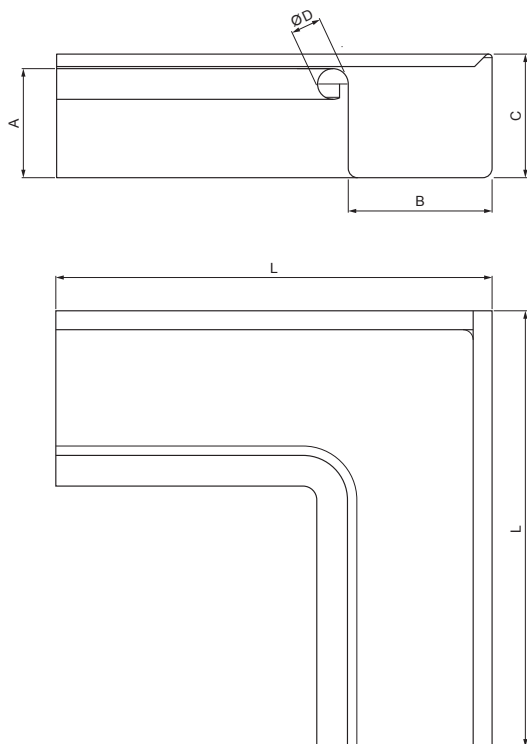

TEHNIČNI LIST

VOGALNIK KVADRATNI ZUNANJI

W.15H-WRIH

Aluminij barvni W.15 – Opečno rdeča W.15 – RAL 8004

INDEKS			DATUM	PODPIS		
SPREMEMBA						
OZN. MAT.			R.O.	MASA kg	MER.	
DIM.-POLIZD.						
POM. OPR.				STN	RAZVRS.ŠT.	
SEST.	Ing. Kluska M.			OP.	ŠT.POZICIJE	
PREIZK.						
TEHNOL.	TEHNOL.			STARA SK.	ŠT.SK.	
NAZIV	Vogalnik kvadradni zunanji			Št. strani	W.15H-WRIH	Str.

Kreirano: 21.04.2026 22:05:59

Tehnične spremembe pridržane

Dimenzije [mm]					
Nominalna velikost	A	B	C	ØD	L
250	55	85	65	18	285
333	75	120	85	20	275

TEHNIČNI LIST

VOGALNIK KVADRATNI ZUNANJI

W.15H-WRIH

Aluminij barvni W.15 – Opečno rdeča W.15 – RAL 8004

INDEKS			DATUM	PODPIS		
SPREMEMBA						
OZN. MAT.			R.O.	MASA kg	MER.	
DIM.–POLIZD.						
POM. OPR.				STN	RAZVRS.ŠT.	
SEST.	Ing. Kluska M.			OP.	ŠT.POZICIJE	
PREIZK.						
TEHNOL.	TEHNOL.			STARA SK.	ŠT.SK.	
NAZIV	Vogalnik kvadratni zunanji			Št. strani	W.15H-WRIH	Str.

Kreirano: 21.04.2026 22:05:59

Tehnične spremembe pridržane

Dimenzije [mm]					
Nominalna velikost	A	B	C	ØD	L
400	90	150	100	22	400