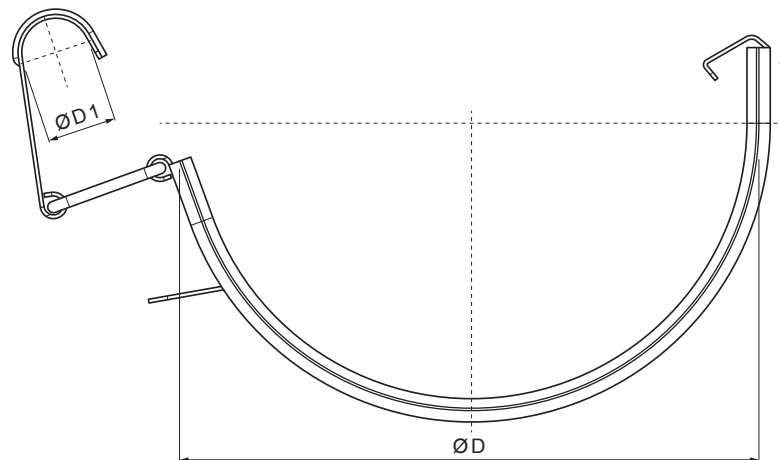

TEHNIČNI LIST

SPOJKA ŽLEBA

M-MSPZ

M Baker – Natur

Dimenzije [mm]		
Nominalna velikost	Ø D 1	Ø D
250	18	105
280	18	127
333	20	153

INDEKS		DATUM		PODPIS				
SPREMEMBA								
OZN. MAT.		R.O.		MASA kg		MER.		
DIM.-POLIZD.								
POM. OPR.				STN		RAZVRS.ŠT.		
SEST.	Ing. Kluska M.			OP.		ŠT.POZICIJE		
PREIZK.								
TEHNOL.		TEHNOL.		STARA SK.		ŠT.SK.		
NAZIV	Spojka žleba			Št. strani		M-MSPZ	Str.	