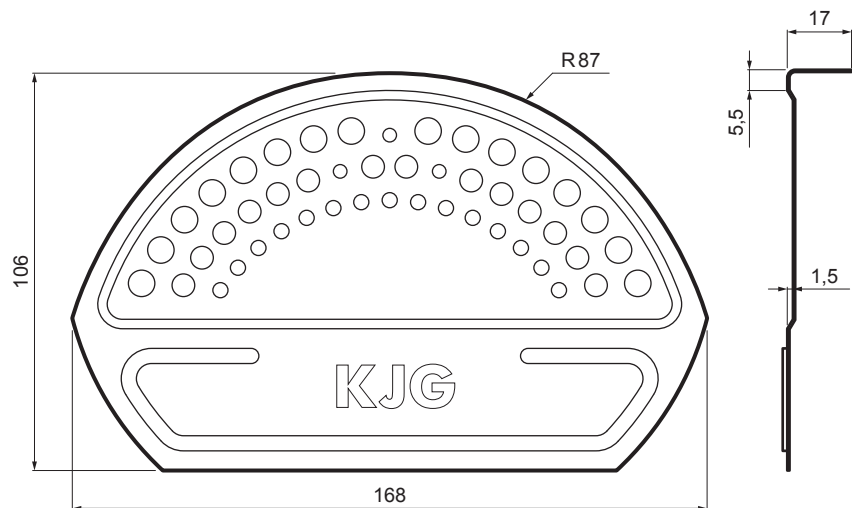

TEHNIČKI LIST

PREDNJI ZAVRŠETAK SLEMENA

UNI-UHCV

DETALJ:

1. prednji završetak slemena
2. nitna 3,2x8 (min. 3kom)
3. slemenjak za krov
4. vijak farmer 4,8x35
5. krovni pokrivač
6. krovne letve
7. letve
8. rafter
9. uvodni lim
10. zaštitni ventilacioni pojas
11. folija
12. oluk polukružni
13. kuka

OC Pocink obojeni – Vinsko crvena – RAL 3009

INDEKS	SMENA	DATUM	POTPIS	 
MARKA MAT.		K.O.	TEŽINA kg	
DIM.-POLUPROIZVOD			STN	BROJ KAT.
PROPORCIJE UREĐAJA.			BELEŠKA	BR.POZICIJE
IZRADIO	Ing. Kluska M.		STARI CRTEŽ	BR.CRTEŽA
PROVERIO		TEHNOL.		
NAZIV			UNI-UHCV	
Prednji završetak slemena			Broj listova	List