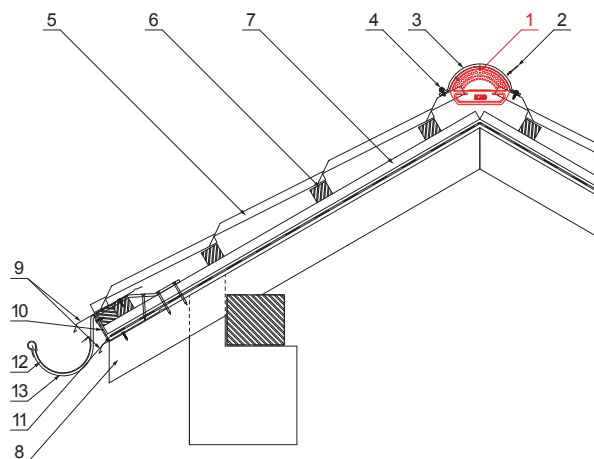

TEHNIČKI LIST

PREDNJI ZAVRŠETAK SLEMENA

UNI-UHCV

DETALJ:

1. prednji završetak slemena
2. nitna 3,2x8 (min. 3kom)
3. slemenjak za krov
4. vijak farmer 4,8x35
5. krovni pokrivač
6. krovne letve
7. letve
8. rafter
9. uvodni lim
10. zaštitni ventilacioni pojas
11. folija
12. oluk polukružni
13. kuka

OC Pocink obojeni – Vinsko crvena – RAL 3009

INDEKS	SMENA	DATUM	POTPIS	 
MARKA MAT.		K.O.	TEŽINA kg	
DIM.-POLUPROIZVOD			STN	BROJ KAT.
PROPORCIJE UREĐAJA.			BELEŠKA	BR.POZICIJE
IZRADIO	Ing. Kluska M.		STARI CRTEŽ	BR.CRTEŽA
PROVERIO		TEHNOL.		
NAZIV			UNI-UHCV	
Prednji završetak slemena			Broj listova	List