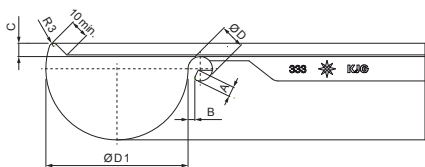

# VOGALNIK ZUNANJI

P-PRI

**MOT** Pocinkano barvano – Temno modra – RAL 5010

| Dimenzije [mm]     |     |     |        |      |          |     |
|--------------------|-----|-----|--------|------|----------|-----|
| Nominalna velikost | A±1 | B±1 | C min. | ØD±1 | ØD 1+2/0 | L±1 |
| 200                | 5   | 5   | 8      | 16   | 80       | 245 |
| 250                | 7   | 5   | 10     | 18   | 105      | 280 |
| 280                | 7   | 6   | 11     | 18   | 127      | 300 |
| 333                | 9   | 6   | 11     | 20   | 153      | 300 |
| 400                | 9   | 6   | 11     | 22   | 192      | 330 |

|              |                  |         |  |            |  |                        |                        |  |
|--------------|------------------|---------|--|------------|--|------------------------|------------------------|--|
| INDEKS       |                  | DATUM   |  | PODPIS     |  | <b>KJG</b><br>QUALITY® | Scan code for 3D model |  |
| SPREMEMBA    |                  |         |  |            |  |                        |                        |  |
| OZN. MAT.    |                  | R.O.    |  | MASA kg    |  | MER.                   |                        |  |
| DIM.-POLIZD. |                  |         |  | STN        |  | RAZVRS.ŠT.             |                        |  |
| POM. OPR.    |                  |         |  | OP.        |  | ŠT.POZICIJE            |                        |  |
| SEST.        | Ing. Kluska M.   |         |  |            |  |                        |                        |  |
| PREIZK.      |                  |         |  |            |  |                        |                        |  |
| TEHNOL.      |                  | TEHNOL. |  | STARA SK.  |  | ŠT.SK.                 |                        |  |
| NAZIV        | Vogalnik zunanji |         |  | Št. strani |  | P-PRI                  | Str.                   |  |