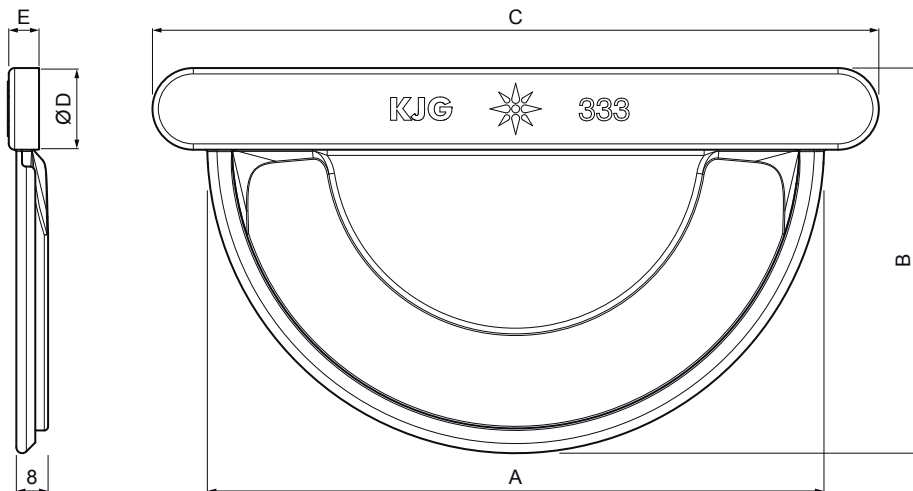

# ZAKLJUČEK ŽLEBA

P-PCL

**TZ** Pocinkano barvano – Zelena svetlo – RAL 6011

Dimenzije [mm]					
Nominalna velikost	A	B	C	Ø D	E
200	88	60	113	16	5
250	120	73	148	18	5
280	144	85	172	18	6
333	163	102	192	20	6
400	200	120	240	22	6

INDEKS		DATUM		PODPIS		  
SPREMEMBA						
OZN. MAT.		R.O.		MASA kg		MER.
DIM.-POLIZD.						
POM. OPR.				STN		RAZVRS.ŠT.
SEST.	Ing. Kluska M.			OP.		ŠT.POZICIJE
PREIZK.						
TEHNOL.		TEHNOL.		STARA SK.		ŠT.SK.
NAZIV	Zaključek žleba			Št. strani		P-PCL Str. 