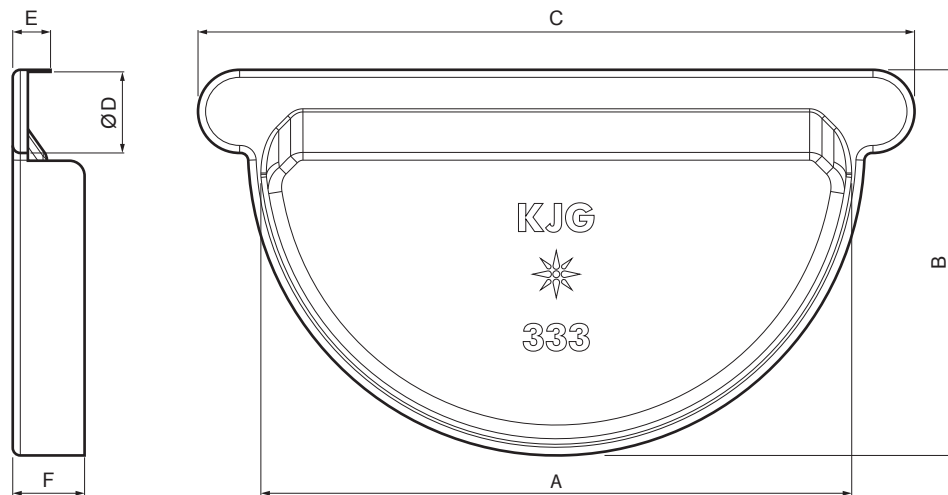

TEHNIČNI LIST

ZAKLJUČEK Z GUMO

P-PCLG

PS Pocinkano barvano – Prašno siva – RAL 7037

Dimenzije [mm]						
Nominalna velikost	A	B	C	Ø D	E	F
250	105	73	145	18	12	18
280	127	85	170	18	11	18
333	153	102	190	20	10	18,5

INDEKS			DATUM	PODPIS	KJG QUALITY®	Scan code for 3D model
SPREMEMBA						
OZN. MAT.			R.O.	MASA kg	MER.	
DIM.-POLIZD.				STN	RAZVRS.ŠT.	
POM. OPR.				OP.	ŠT.POZICIJE	
SEST.	Ing. Kluska M.					
PREIZK.						
TEHNOL.	TEHNOL.			STARA SK.	ŠT.SK.	
NAZIV	Zaključek z gumo			Št. strani	P-PCLG	Str.