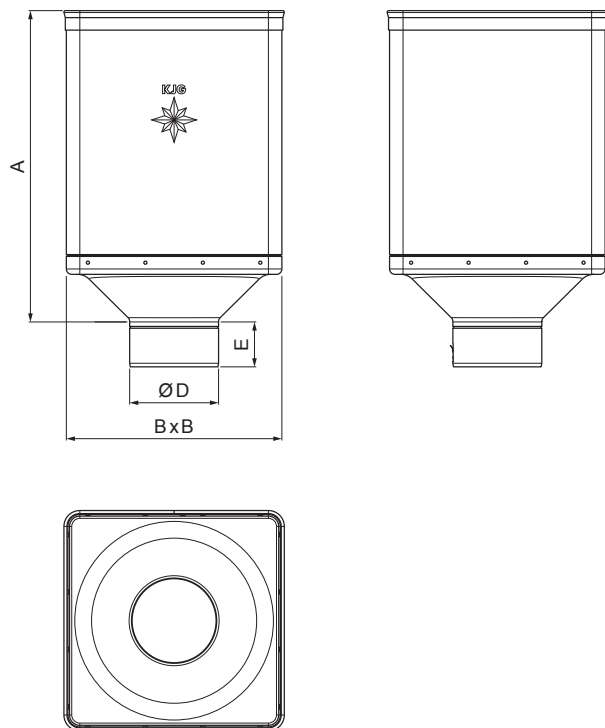

# M-MKLZ DE

**M** Baker – Natur

Dimenzije [mm]				
Nominalna velikost	A	B	D	E
80	340	240	79	44
100	336	240	99	50
120	333	240	119	60

INDEKS		DATUM		PODPIS				
SPREMEMBA								
OZN. MAT.		R.O.		MASA kg		MER.		
DIM.-POLIZD.								
POM. OPR.				STN		RAZVRS.ŠT.		
SEST.	Ing. Kluska M.			OP.		ŠT.POZICIJE		
PREIZK.								
TEHNOL.		TEHNOL.		STARA SK.		ŠT.SK.		
NAZIV	Zbirni kotliček DESIGN			Št. strani		M-MKLZ DE	Str.	