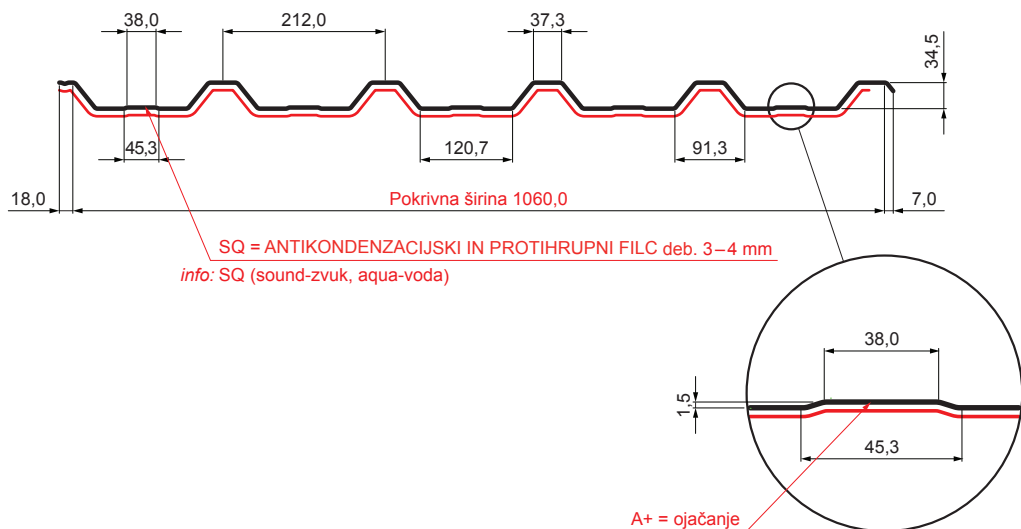

TEHNIČNI LIST

STREŠNI TRAPEZ Z ODTISOM TR 35A+ SQ (sound – aqua) TR-35A+ SQ

MM Pocinkano barvano – Metalik bakrena – RAL extra

Tehnični parametri [mm]	
Pokrivna širina	1060,0
Skupna širina	1085,0
Višina profila	34,5
Debelina pločevine	0,55
Dolžina kritine	maks. 8000,0

INDEKS SPREMEMBA	DATUM	PODPIS	KJG QUALITY®	TR35	Scan code for 3D model	QR
OZN. MAT.	R.O.		MASA kg	MER.		
DIM.-POLIZD.			STN	RAZVRS.ŠT.		
POM. OPR.			OP.	ŠT.POZICIJE		
SEST. Ing. Kluska M.			STARA SK.	ŠT.SK.		
PREIZK.			NAZIV		Št. strani	
TEHNOL.	TEHNOL.	Strešni trapez z odtisom TR 35A+ SQ (sound – aqua)		TR-35A+ SQ		
				Str.		