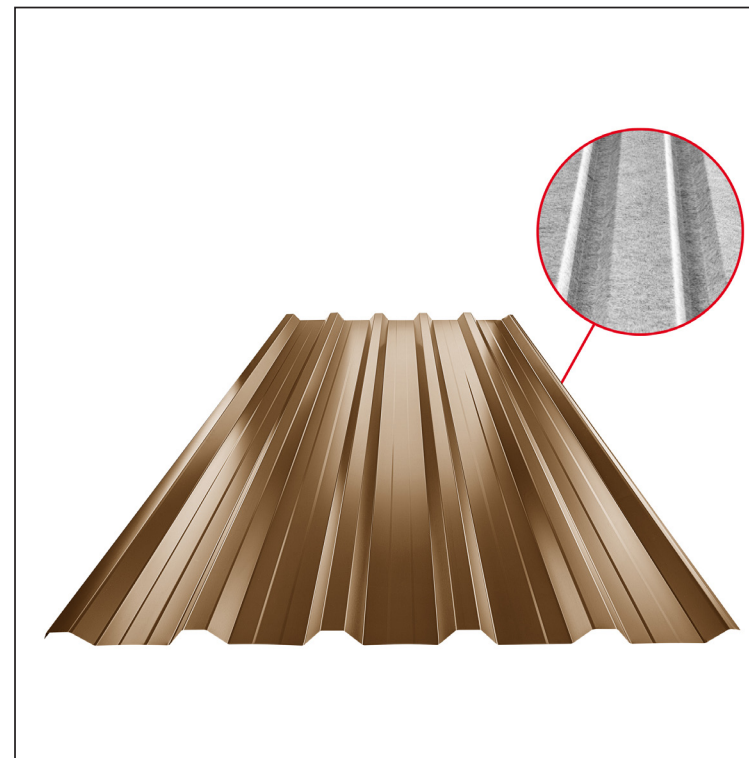

TEHNIČNI LIST

STREŠNI TRAPEZ Z ODTISOM TR 35A+ SQ (sound – aqua) TR-35A+ SQ

MM Pocinkano barvano – Metalik bakrena – RAL extra

Tehnični parametri [mm]	
Pokrivna širina	1060,0
Skupna širina	1085,0
Višina profila	34,5
Debelina pločevine	0,55
Dolžina kritine	maks. 8000,0

INDEKS SPREMEMBA	DATUM	PODPIS	KJG QUALITY®	TR35	Scan code for 3D model	QR
OZN. MAT.	R.O.		MASA kg	MER.		
DIM.-POLIZD.			STN	RAZVRS.ŠT.		
POM. OPR.			OP.	ŠT.POZICIJE		
SEST. Ing. Kluska M.			STARA SK.	ŠT.SK.		
PREIZK.			NAZIV		Št. strani	
TEHNOL.	TEHNOL.	Strešni trapez z odtisom TR 35A+ SQ (sound – aqua)		TR-35A+ SQ		
				Str.		