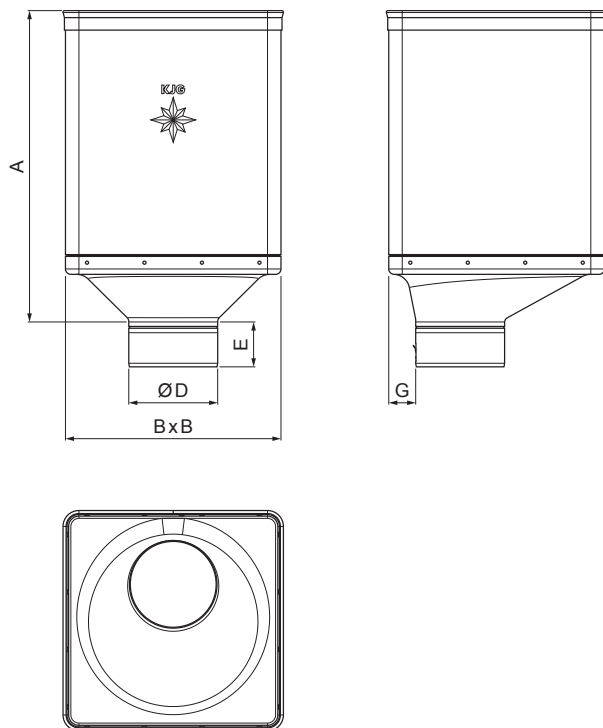

TEHNIČNI LIST

ZBIRNI KOTLIČEK DESIGN EKSCENTRIČEN

M-MKLZ DX

M Baker – Natur

Dimenzije [mm]					
Nominalna velikost	A	B	D	E	G
80	340	240	79	44	30
100	336	240	99	50	30
120	333	240	119	60	30

INDEKS			DATUM	PODPIS			
SPREMEMBA							
OZN. MAT.			R.O.	MASA kg	MER.		
DIM.-POLIZD.					STN	RAZVRS.ŠT.	
POM. OPR.					OP.	ŠT.POZICIJE	
SEST.	Ing. Kluska M.						
PREIZK.							
TEHNOL.	TEHNOL.				STARA SK.	ŠT.SK.	
NAZIV	Zbirni kotliček DESIGN EKSCENTRIČEN				Št. strani	M-MKLZ DX	Str.

Kreirano: 21.04.2026 23:52:39

Tehnične spremembe pridržane