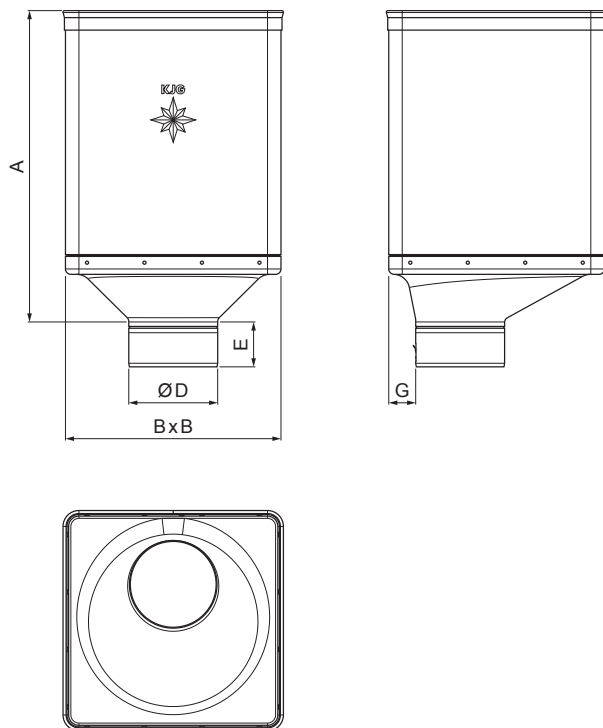

TEHNIČNI LIST

ZBIRNI KOTLIČEK DESIGN EKSCENTRIČEN

M-MKLZ DX

M Baker – Natur

Dimenzije [mm]					
Nominalna velikost	A	B	D	E	G
80	340	240	79	44	30
100	336	240	99	50	30
120	333	240	119	60	30

INDEKS			DATUM	PODPIS			
SPREMEMBA							
OZN. MAT.			R.O.	MASA kg	MER.		
DIM.-POLIZD.					STN	RAZVRS.ŠT.	
POM. OPR.					OP.	ŠT.POZICIJE	
SEST.	Ing. Kluska M.						
PREIZK.							
TEHNOL.	TEHNOL.				STARA SK.	ŠT.SK.	
NAZIV	Zbirni kotliček DESIGN EKSCENTRIČEN				Št. strani	M-MKLZ DX	Str. 