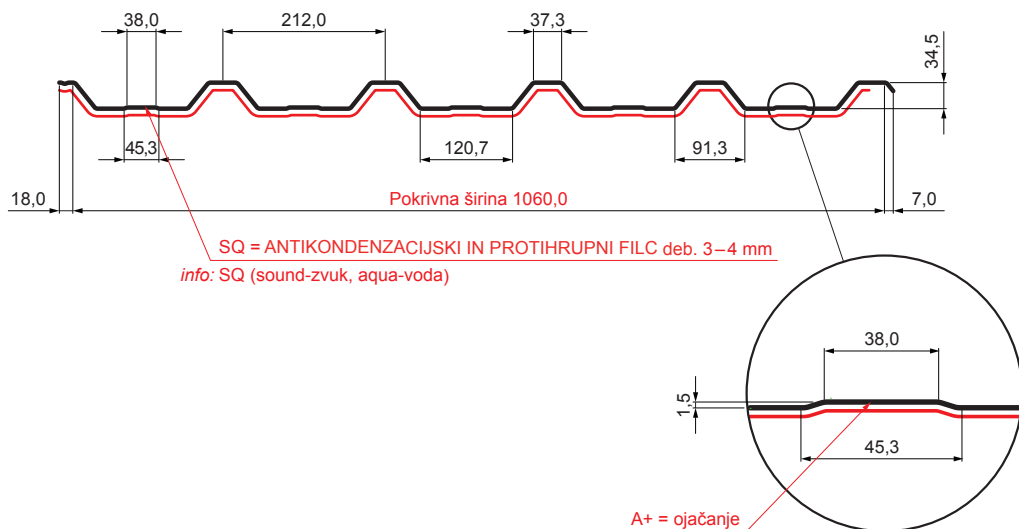

TEHNIČNI LIST

STREŠNI TRAPEZ Z ODTISOM TR 35A+ SQ (sound – aqua)

TR-35A+ SQ

BH Pocinkano barvano – Srebrna – RAL 9006

Tehnični parametri [mm]	
Pokrivna širina	1060,0
Skupna širina	1085,0
Višina profila	34,5
Debelina pločevine	0,50 / 0,55 / 0,60
Dolžina kritine	maks. 8000,0

INDEKS SPREMEMBA	DATUM	PODPIS	KJG QUALITY	TR35	Scan code for 3D model	
OZN. MAT.	R.O.		MASA kg	MER.		
DIM.-POLIZD.			STN	RAZVRS.ŠT.		
POM. OPR.			OP.	ŠT.POZICIJE		
SEST. Ing. Kluska M.			STARA SK.	ŠT.SK.		
PREIZK.			NAZIV		Št. strani	
TEHNOL.	TEHNOL.	Strešni trapez z odtisom TR 35A+ SQ (sound – aqua)		TR-35A+ SQ		
				Str.		