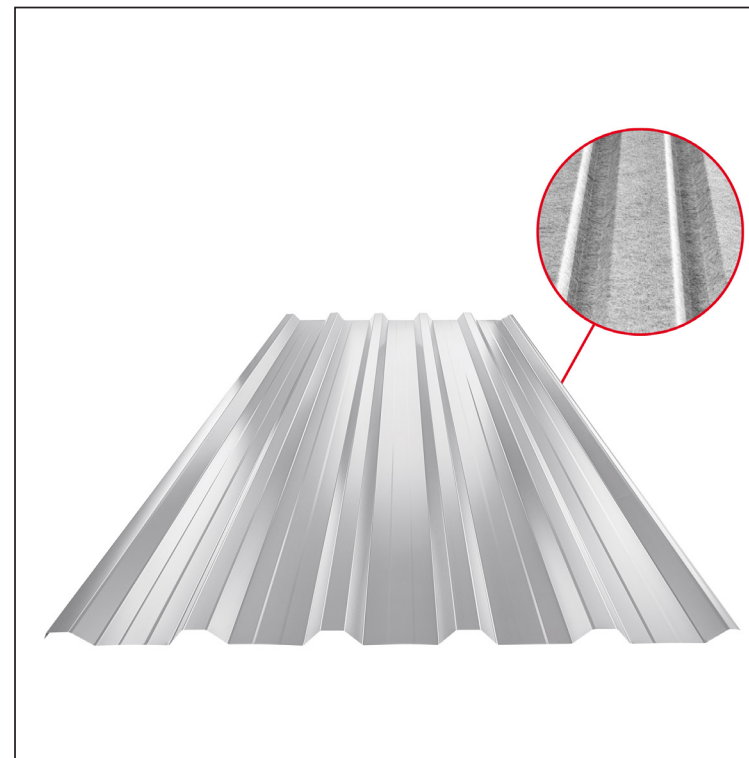

TEHNIČNI LIST

STREŠNI TRAPEZ Z ODTISOM TR 35A+ SQ (sound – aqua)

TR-35A+ SQ

BH Pocinkano barvano – Srebrna – RAL 9006

Tehnični parametri [mm]	
Pokrivna širina	1060,0
Skupna širina	1085,0
Višina profila	34,5
Debelina pločevine	0,50 / 0,55 / 0,60
Dolžina kritine	maks. 8000,0

INDEKS SPREMEMBA	DATUM	PODPIS	KJG QUALITY	TR35	Scan code for 3D model	
OZN. MAT.	R.O.		MASA kg	MER.		
DIM.-POLIZD.			STN	RAZVRS.ŠT.		
POM. OPR.			OP.	ŠT.POZICIJE		
SEST. Ing. Kluska M.			STARA SK.	ŠT.SK.		
PREIZK.			NAZIV		Št. strani	
TEHNOL.	TEHNOL.	Strešni trapez z odtisom TR 35A+ SQ (sound – aqua)		TR-35A+ SQ		
				Str.		