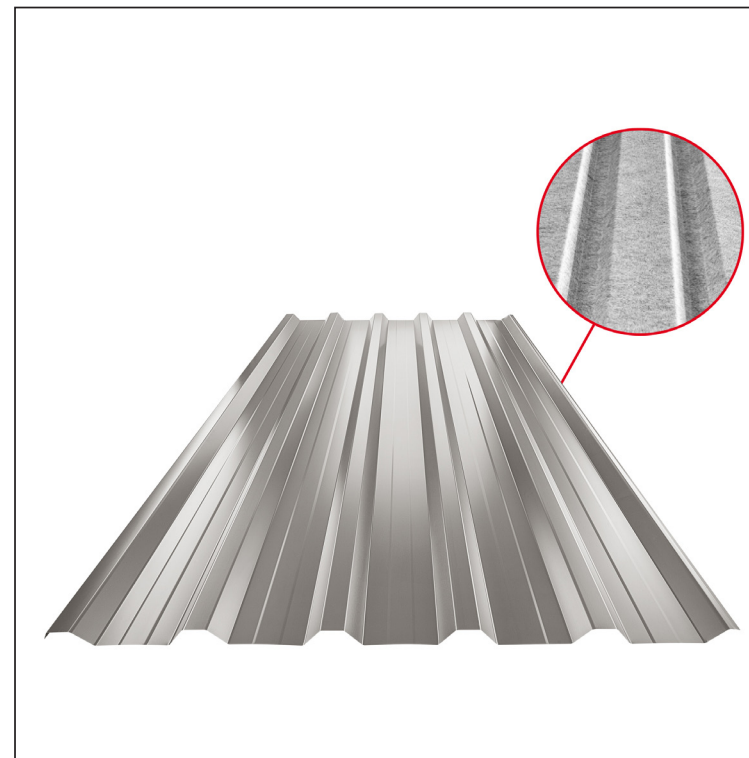

TEHNIČNI LIST

STREŠNI TRAPEZ Z ODTISOM TR 35A+ SQ (sound – aqua) TR-35A+ SQ

BHT Pocinkano barvano – Temno srebrna – RAL 9007

Tehnični parametri [mm]	
Pokrivna širina	1060,0
Skupna širina	1085,0
Višina profila	34,5
Debelina pločevine	0,55 / 0,60
Dolžina kritine	maks. 8000,0

INDEKS SPREMEMBA	DATUM	PODPIS	KJG QUALITY	TR35	Scan code for 3D model	QR
OZN. MAT.	R.O.		MASA kg	MER.		
DIM.-POLIZD.			STN	RAZVRS.ŠT.		
POM. OPR.	Ing. Kluska M.		OP.	ŠT.POZICIJE		
PREIZK.			STARA SK.	ŠT.SK.		
TEHNOL.	TEHNOL.		Št. strani		TR-35A+ SQ	Str.
NAZIV			Strešni trapez z odtisom TR 35A+ SQ (sound – aqua)			