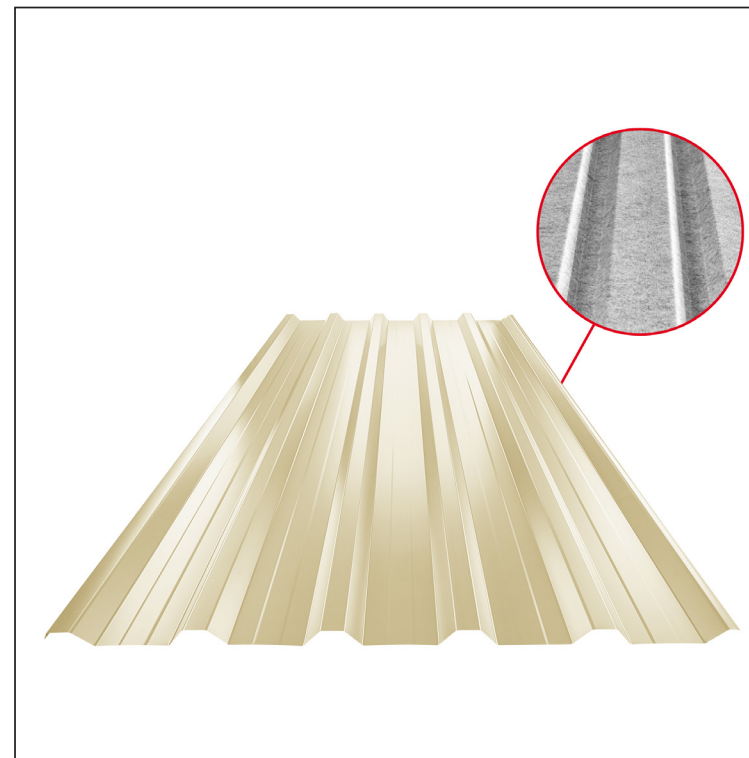

TEHNIČNI LIST

STREŠNI TRAPEZ Z ODTISOM TR 35A+ SQ (sound – aqua)

TR-35A+ SQ

**SK** Pocinkano barvano – Slonovina – RAL 1015

Tehnični parametri [mm]	
Pokrivna širina	1060,0
Skupna širina	1085,0
Višina profila	34,5
Debelina pločevine	0,60
Dolžina kritine	maks. 8000,0

INDEKS SPREMEMBA	DATUM	PODPIS	<b>KJG</b> QUALITY	<b>TR35</b>	Scan code for 3D model	
OZN. MAT.	R.O.		MASA kg	MER.		
DIM.-POLIZD.			STN	RAZVRS.ŠT.		
POM. OPR.			OP.	ŠT.POZICIJE		
SEST. Ing. Kluska M.			STARA SK.	ŠT.SK.		
PREIZK.			NAZIV		Št. strani	
TEHNOL.	TEHNOL.	Strešni trapez z odtisom TR 35A+ SQ (sound – aqua)		TR-35A+ SQ		
				Str.		