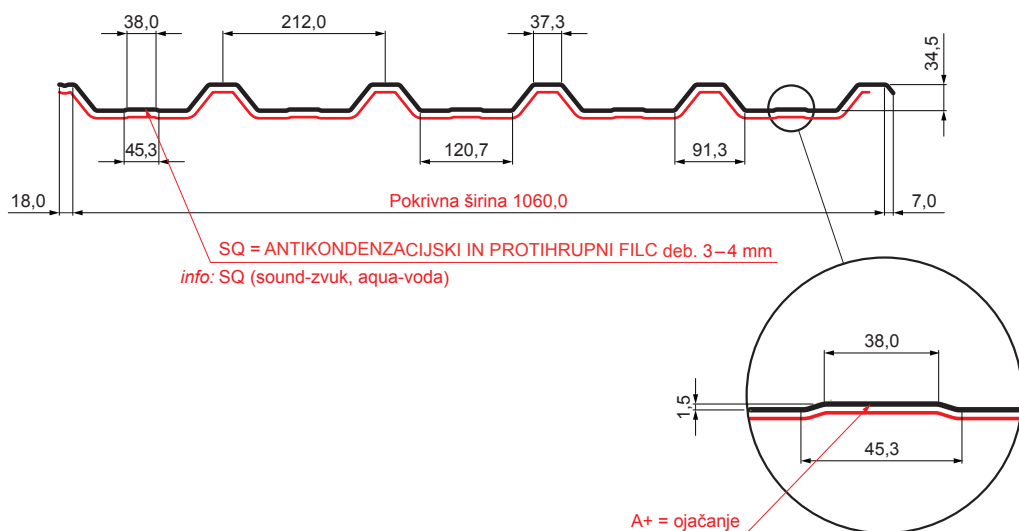

TEHNIČNI LIST

STREŠNI TRAPEZ Z ODTISOM TR 35A+ SQ (sound – aqua)

TR-35A+ SQ

**SK** Pocinkano barvano – Slonovina – RAL 1015

Tehnični parametri [mm]	
Pokrivna širina	1060,0
Skupna širina	1085,0
Višina profila	34,5
Debelina pločevine	0,60
Dolžina kritine	maks. 8000,0

INDEKS SPREMEMBA	DATUM	PODPIS	<b>KJG</b> QUALITY	<b>TR35</b>	Scan code for 3D model	
OZN. MAT.	R.O.		MASA kg	MER.		
DIM.-POLIZD.			STN	RAZVRS.ŠT.		
POM. OPR.			OP.	ŠT.POZICIJE		
SEST. Ing. Kluska M.			STARA SK.	ŠT.SK.		
PREIZK.			NAZIV		Št. strani	
TEHNOL.	TEHNOL.	Strešni trapez z odtisom TR 35A+ SQ (sound – aqua)		TR-35A+ SQ		
				Str.		