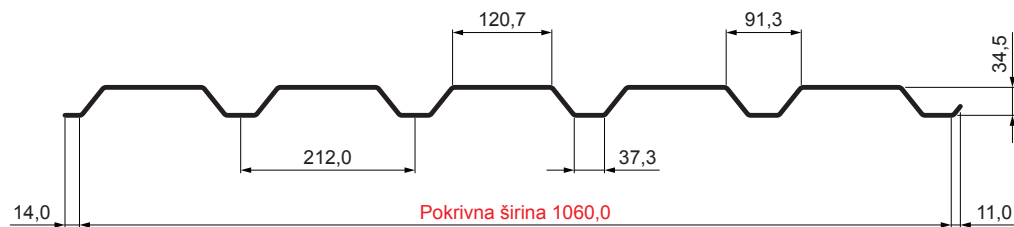

TEHNIČNI LIST

FASADNI TRAPEZ TR 35B

TR-35B

MH Pocinkano barvano – Opečno rdeča – RAL 8004

Tehnični parametri [mm]	
Pokrivna širina	1060,0
Skupna širina	1085,0
Višina profila	34,5
Debelina pločevine	0,50 / 0,55
Dolžina kritine	maks. 8000,0

INDEKS		DATUM		PODPIS				
SPREMEMBA								
OZN. MAT.		R.O.		MASA kg		MER.		
DIM.-POLIZD.								
POM. OPR.				STN		RAZVRS.ŠT.		
SEST.	Ing. Kluska M.			OP.		ŠT.POZICIJE		
PREIZK.								
TEHNOL.		TEHNOL.		STARA SK.		ŠT.SK.		
NAZIV	Fasadni trapez TR 35B			Št. strani		TR-35B		Str.