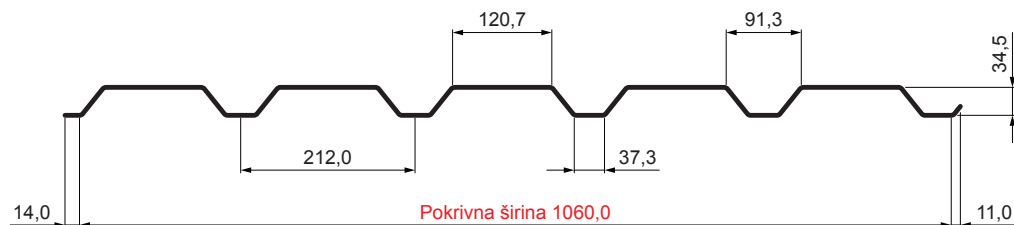

TEHNIČNI LIST

FASADNI TRAPEZ TR 35B

TR-35B

MH Pocinkano barvano – Opečno rdeča – RAL 8004

Tehnični parametri [mm]	
Pokrivna širina	1060,0
Skupna širina	1085,0
Višina profila	34,5
Debelina pločevine	0,50 / 0,55
Dolžina kritine	maks. 8000,0

INDEKS		DATUM		PODPIS		KJG	TR35	Scan code for 3D model	
SPREMEMBA						QUALITY			
OZN. MAT.		R.O.		MASA kg		MER.			
DIM.-POLIZD.									
POM. OPR.				STN		RAZVRS.ŠT.			
SEST.	Ing. Kluska M.			OP.		ŠT.POZICIJE			
PREIZK.									
TEHNOL.	TEHNOL.			STARA SK.		ŠT.SK.			
NAZIV	Fasadni trapez TR 35B			Št. strani		TR-35B		Str.	