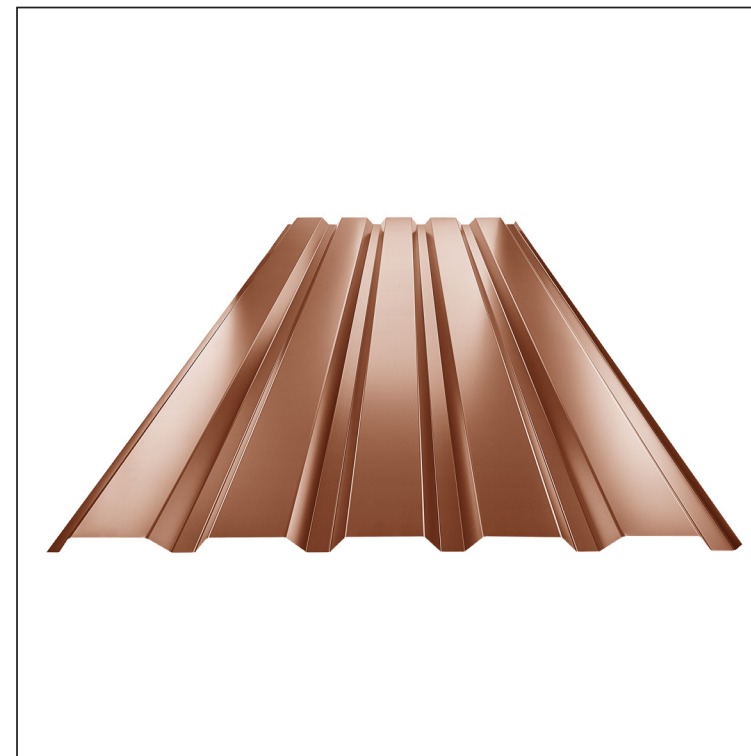

TEHNIČNI LIST

FASADNI TRAPEZ TR 35B

TR-35B

MH Pocinkano barvano – Opečno rdeča – RAL 8004

Tehnični parametri [mm]	
Pokrivna širina	1060,0
Skupna širina	1085,0
Višina profila	34,5
Debelina pločevine	0,50 / 0,55
Dolžina kritine	maks. 8000,0

INDEKS		DATUM		PODPIS		KJG	TR35	Scan code for 3D model	
SPREMEMBA						QUALITY			
OZN. MAT.		R.O.		MASA kg		MER.			
DIM.-POLIZD.									
POM. OPR.				STN		RAZVRS.ŠT.			
SEST.	Ing. Kluska M.			OP.		ŠT.POZICIJE			
PREIZK.									
TEHNOL.	TEHNOL.			STARA SK.		ŠT.SK.			
NAZIV	Fasadni trapez TR 35B			Št. strani		TR-35B		Str.	