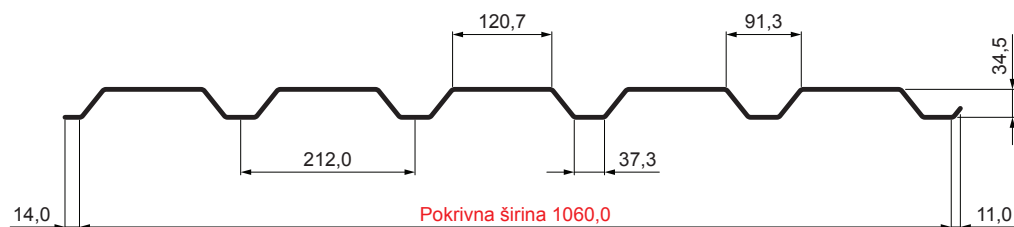

TEHNIČNI LIST

FASADNI TRAPEZ TR 35B

TR-35B

SB Pocinkano barvano – Umazano bela – RAL 9002

Tehnični parametri [mm]	
Pokrivna širina	1060,0
Skupna širina	1085,0
Višina profila	34,5
Debelina pločevine	0,50 / 0,55 / 0,60
Dolžina kritine	maks. 8000,0

INDEKS		DATUM		PODPIS				
SPREMEMBA								
OZN. MAT.		R.O.		MASA kg		MER.		
DIM.-POLIZD.								
POM. OPR.				STN		RAZVRS.ŠT.		
SEST.	Ing. Kluska M.			OP.		ŠT.POZICIJE		
PREIZK.								
TEHNOL.		TEHNOL.		STARA SK.		ŠT.SK.		
NAZIV	Fasadni trapez TR 35B			Št. strani		TR-35B		Str.