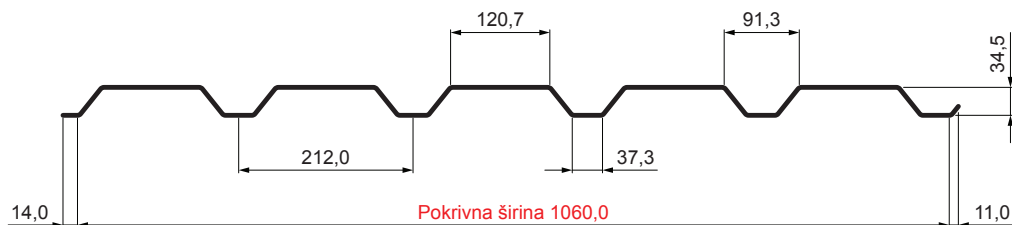

TEHNIČNI LIST

FASADNI TRAPEZ TR 35B

TR-35B

PS Pocinkano barvano – Prašno siva – RAL 7037

Tehnični parametri [mm]	
Pokrivna širina	1060,0
Skupna širina	1085,0
Višina profila	34,5
Debelina pločevine	0,55
Dolžina kritine	maks. 8000,0

INDEKS		DATUM		PODPIS		KJG QUALITY®	TR35	Scan code for 3D model	
SPREMEMBA									
OZN. MAT.		R.O.		MASA kg		MER.			
DIM.-POLIZD.									
POM. OPR.				STN		RAZVRS.ŠT.			
SEST.	Ing. Kluska M.			OP.		ŠT.POZICIJE			
PREIZK.									
TEHNOL.		TEHNOL.		STARA SK.		ŠT.SK.			
NAZIV	Fasadni trapez TR 35B			Št. strani		TR-35B		Str.	