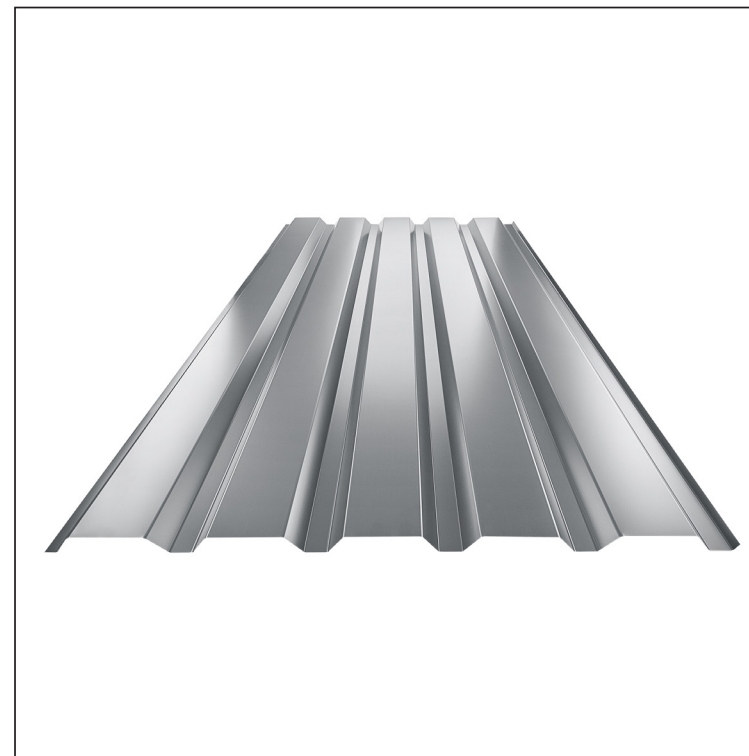

TEHNIČNI LIST

FASADNI TRAPEZ TR 35B

TR-35B

PS Pocinkano barvano – Prašno siva – RAL 7037

Tehnični parametri [mm]	
Pokrivna širina	1060,0
Skupna širina	1085,0
Višina profila	34,5
Debelina pločevine	0,55
Dolžina kritine	maks. 8000,0

INDEKS		DATUM		PODPIS		KJG QUALITY®	TR35	Scan code for 3D model	
SPREMEMBA									
OZN. MAT.		R.O.		MASA kg		MER.			
DIM.-POLIZD.									
POM. OPR.				STN		RAZVRS.ŠT.			
SEST.	Ing. Kluska M.			OP.		ŠT.POZICIJE			
PREIZK.									
TEHNOL.		TEHNOL.		STARA SK.		ŠT.SK.			
NAZIV	Fasadni trapez TR 35B			Št. strani		TR-35B		Str.	