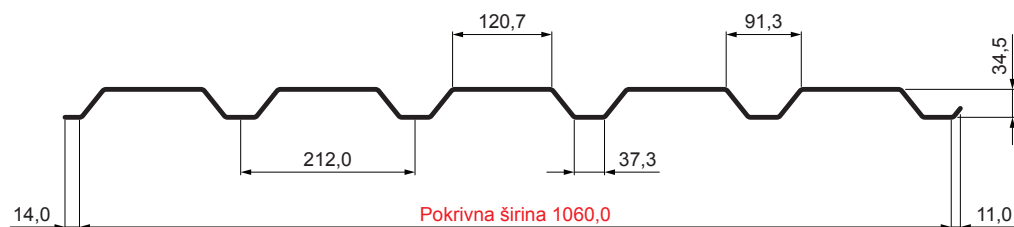

TEHNIČNI LIST

FASADNI TRAPEZ TR 35B

TR-35B

PS Pocinkano barvano – Prašno siva – RAL 7037

Tehnični parametri [mm]	
Pokrivna širina	1060,0
Skupna širina	1085,0
Višina profila	34,5
Debelina pločevine	0,55
Dolžina kritine	maks. 8000,0

INDEKS		DATUM		PODPIS		KJG	TR35	Scan code for 3D model	
SPREMEMBA						QUALITY			
OZN. MAT.		R.O.		MASA kg		MER.			
DIM.-POLIZD.									
POM. OPR.				STN		RAZVRS.ŠT.			
SEST.	Ing. Kluska M.			OP.		ŠT.POZICIJE			
PREIZK.									
TEHNOL.	TEHNOL.			STARA SK.		ŠT.SK.			
NAZIV	Fasadni trapez TR 35B			Št. strani		TR-35B			