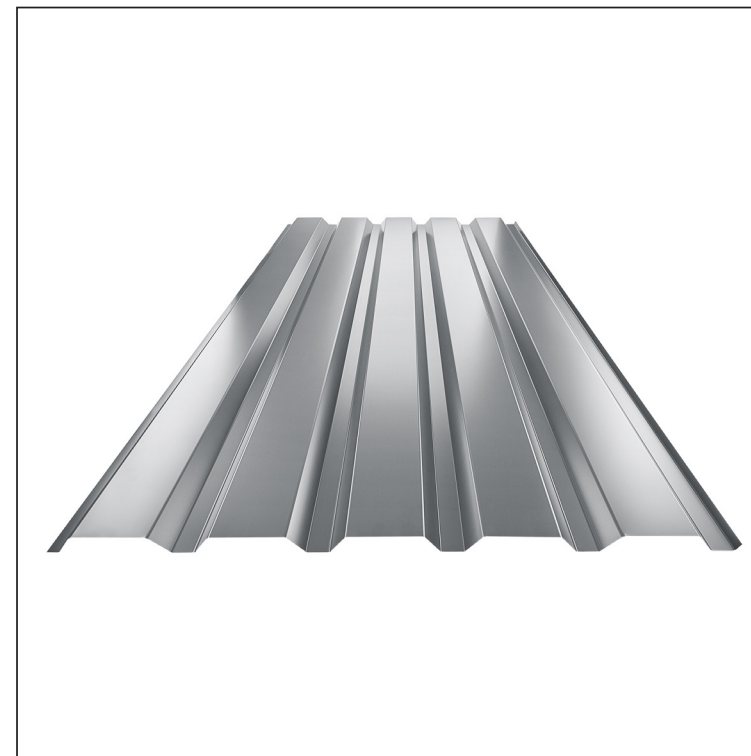

TEHNIČNI LIST

FASADNI TRAPEZ TR 35B

TR-35B

PS Pocinkano barvano – Prašno siva – RAL 7037

Tehnični parametri [mm]	
Pokrivna širina	1060,0
Skupna širina	1085,0
Višina profila	34,5
Debelina pločevine	0,55
Dolžina kritine	maks. 8000,0

INDEKS		DATUM		PODPIS		KJG	TR35	Scan code for 3D model	
SPREMEMBA						QUALITY			
OZN. MAT.		R.O.		MASA kg		MER.			
DIM.-POLIZD.									
POM. OPR.				STN		RAZVRS.ŠT.			
SEST.	Ing. Kluska M.			OP.		ŠT.POZICIJE			
PREIZK.									
TEHNOL.	TEHNOL.			STARA SK.		ŠT.SK.			
NAZIV	Fasadni trapez TR 35B			Št. strani		TR-35B			