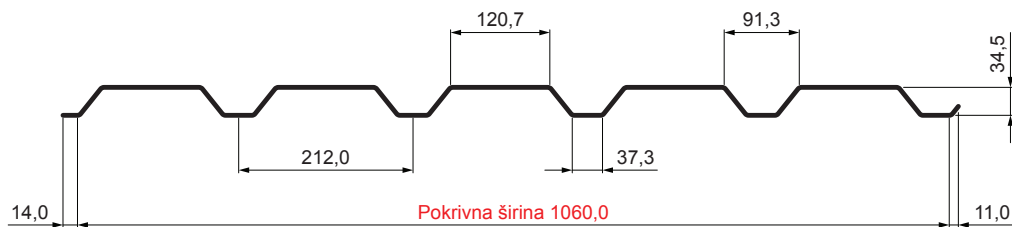

TEHNIČNI LIST

FASADNI TRAPEZ TR 35B

TR-35B

MM Pocinkano barvano – Metalik bakrena – RAL extra

Tehnični parametri [mm]	
Pokrivna širina	1060,0
Skupna širina	1085,0
Višina profila	34,5
Debelina pločevine	0,55
Dolžina kritine	maks. 8000,0

INDEKS		DATUM		PODPIS		KJG	TR35	Scan code for 3D model	
SPREMEMBA						QUALITY®			
OZN. MAT.		R.O.		MASA kg		MER.			
DIM.-POLIZD.									
POM. OPR.				STN		RAZVRS.ŠT.			
SEST.	Ing. Kluska M.			OP.		ŠT.POZICIJE			
PREIZK.									
TEHNOL.	TEHNOL.			STARA SK.		ŠT.SK.			
NAZIV	Fasadni trapez TR 35B			Št. strani		TR-35B		Str.	