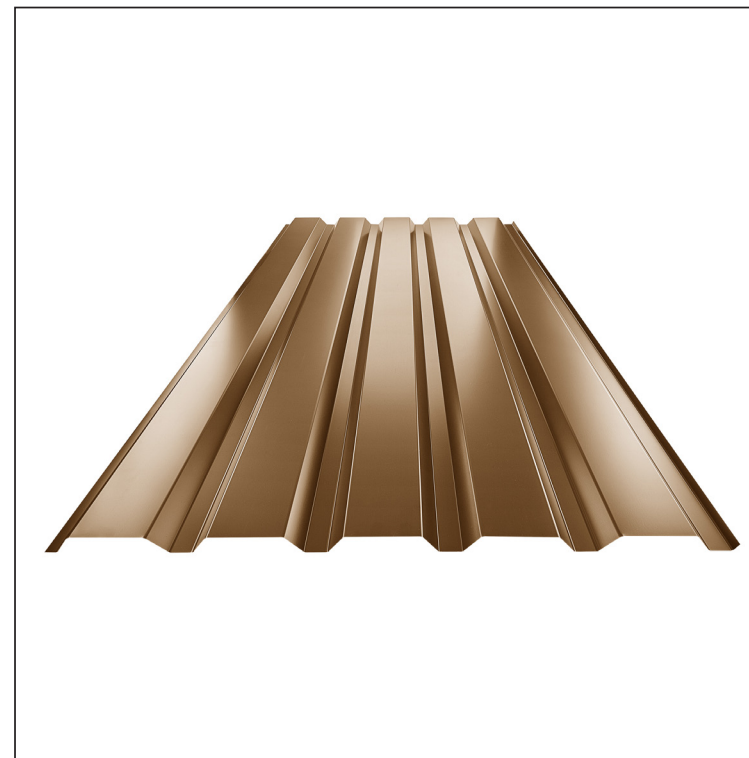

TEHNIČNI LIST

FASADNI TRAPEZ TR 35B

TR-35B

MM Pocinkano barvano – Metalik bakrena – RAL extra

Tehnični parametri [mm]	
Pokrivna širina	1060,0
Skupna širina	1085,0
Višina profila	34,5
Debelina pločevine	0,55
Dolžina kritine	maks. 8000,0

INDEKS		DATUM		PODPIS		KJG	TR35	Scan code for 3D model	
SPREMEMBA						QUALITY®			
OZN. MAT.		R.O.		MASA kg		MER.			
DIM.-POLIZD.									
POM. OPR.				STN		RAZVRS.ŠT.			
SEST.	Ing. Kluska M.			OP.		ŠT.POZICIJE			
PREIZK.									
TEHNOL.	TEHNOL.			STARA SK.		ŠT.SK.			
NAZIV	Fasadni trapez TR 35B			Št. strani		TR-35B		Str.	