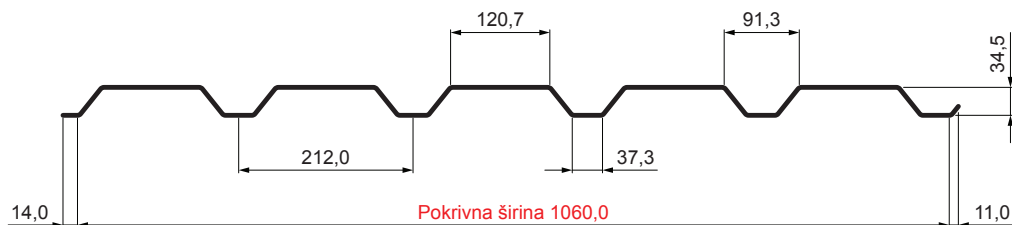

TEHNIČNI LIST

FASADNI TRAPEZ TR 35B

TR-35B

BHT Pocinkano barvano – Temno srebrna – RAL 9007

Tehnični parametri [mm]	
Pokrivna širina	1060,0
Skupna širina	1085,0
Višina profila	34,5
Debelina pločevine	0,55 / 0,60
Dolžina kritine	maks. 8000,0

INDEKS		DATUM		PODPIS				
SPREMEMBA								
OZN. MAT.		R.O.		MASA kg		MER.		
DIM.-POLIZD.								
POM. OPR.				STN		RAZVRS.ŠT.		
SEST.	Ing. Kluska M.			OP.		ŠT.POZICIJE		
PREIZK.								
TEHNOL.		TEHNOL.		STARA SK.		ŠT.SK.		
NAZIV	Fasadni trapez TR 35B			Št. strani		TR-35B		Str.