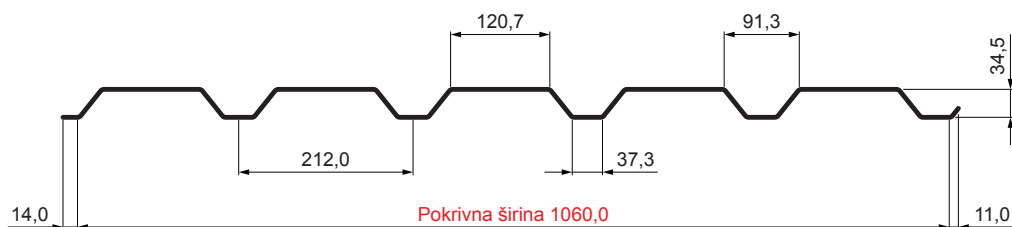

TEHNIČNI LIST

FASADNI TRAPEZ TR 35B

TR-35B

BHT Pocinkano barvano – Temno srebrna – RAL 9007

Tehnični parametri [mm]	
Pokrivna širina	1060,0
Skupna širina	1085,0
Višina profila	34,5
Debelina pločevine	0,55 / 0,60
Dolžina kritine	maks. 8000,0

INDEKS		DATUM		PODPIS				
SPREMEMBA								
OZN. MAT.		R.O.		MASA kg		MER.		
DIM.-POLIZD.								
POM. OPR.				STN		RAZVRS.ŠT.		
SEST.	Ing. Kluska M.			OP.		ŠT.POZICIJE		
PREIZK.								
TEHNOL.		TEHNOL.		STARA SK.		ŠT.SK.		
NAZIV	Fasadni trapez TR 35B			Št. strani		TR-35B		Str.