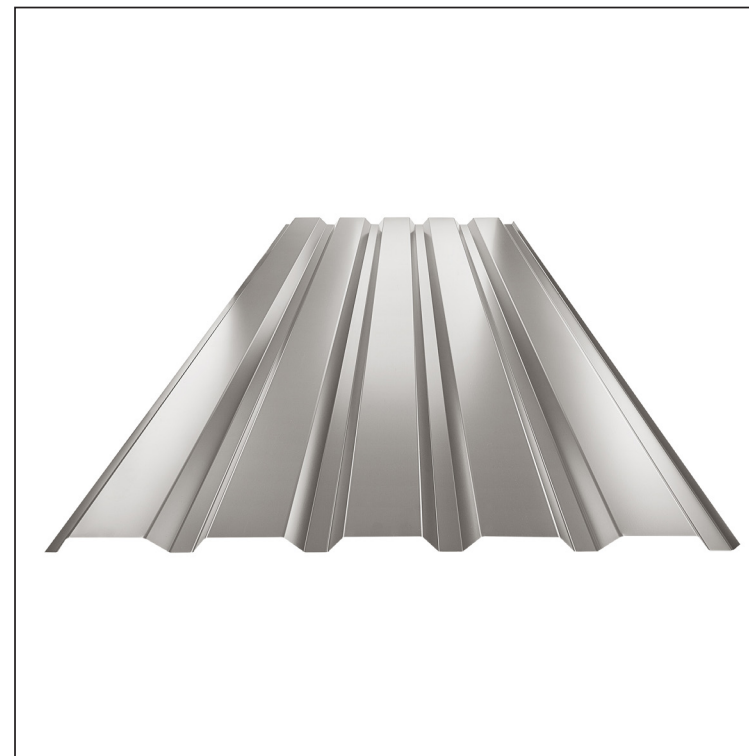

TEHNIČNI LIST

FASADNI TRAPEZ TR 35B

TR-35B

BHT Pocinkano barvano – Temno srebrna – RAL 9007

Tehnični parametri [mm]	
Pokrivna širina	1060,0
Skupna širina	1085,0
Višina profila	34,5
Debelina pločevine	0,55 / 0,60
Dolžina kritine	maks. 8000,0

INDEKS		DATUM		PODPIS				
SPREMEMBA								
OZN. MAT.		R.O.		MASA kg		MER.		
DIM.-POLIZD.								
POM. OPR.				STN		RAZVRS.ŠT.		
SEST.	Ing. Kluska M.			OP.		ŠT.POZICIJE		
PREIZK.								
TEHNOL.		TEHNOL.		STARA SK.		ŠT.SK.		
NAZIV	Fasadni trapez TR 35B			Št. strani		TR-35B		Str.