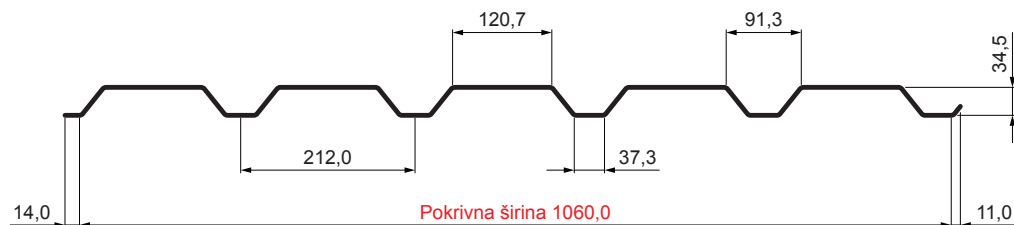

TEHNIČNI LIST
FASADNI TRAPEZ TR 35B

TR-35B

MZ Pocinkano barvano – Zelena mahovo – RAL 6005

Tehnični parametri [mm]	
Pokrivna širina	1060,0
Skupna širina	1085,0
Višina profila	34,5
Debelina pločevine	0,55
Dolžina kritine	maks. 8000,0

INDEKS SPREMEMBA	DATUM	PODPIS	KJG QUALITY®	TR35	Scan code for 3D model	QR
OZN. MAT.		R.O.	MASA kg	MER.		
DIM.-POLIZD.						
POM. OPR.			STN	RAZVRS.ŠT.		
SEST. Ing. Kluska M.			OP.	ŠT.POZICIJE		
PREIZK.						
TEHNOL.	TEHNOL.		STARA SK.	ŠT.SK.		
NAZIV	Fasadni trapez TR 35B		Št. strani	TR-35B	Str.	