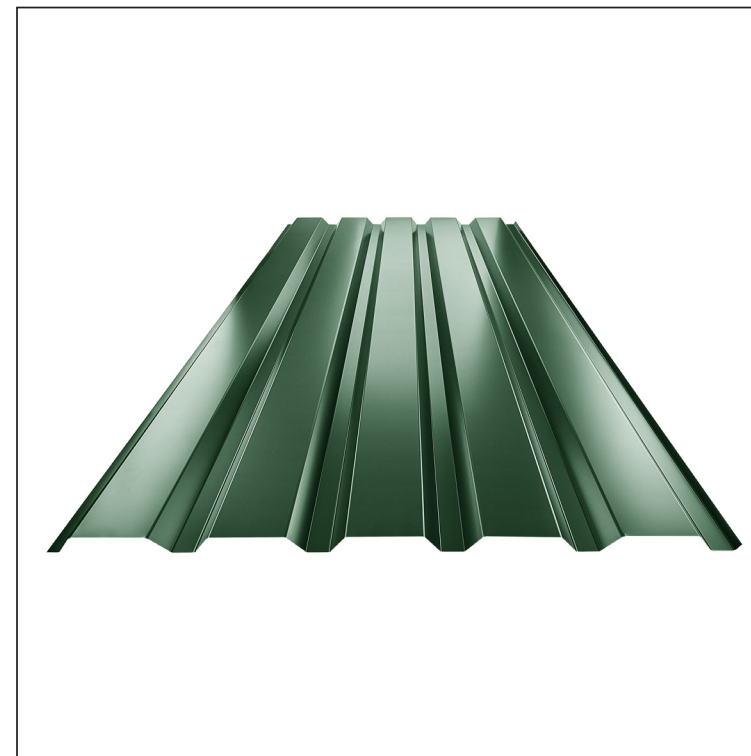

TEHNIČNI LIST
FASADNI TRAPEZ TR 35B

TR-35B

MZ Pocinkano barvano – Zelena mahovo – RAL 6005

Tehnični parametri [mm]	
Pokrivna širina	1060,0
Skupna širina	1085,0
Višina profila	34,5
Debelina pločevine	0,55
Dolžina kritine	maks. 8000,0

INDEKS SPREMEMBA	DATUM	PODPIS	KJG QUALITY®	TR35	Scan code for 3D model	QR
OZN. MAT.		R.O.	MASA kg	MER.		
DIM.-POLIZD.						
POM. OPR.			STN	RAZVRS.ŠT.		
SEST. Ing. Kluska M.			OP.	ŠT.POZICIJE		
PREIZK.						
TEHNOL.	TEHNOL.		STARA SK.	ŠT.SK.		
NAZIV	Fasadni trapez TR 35B		Št. strani	TR-35B	Str.	