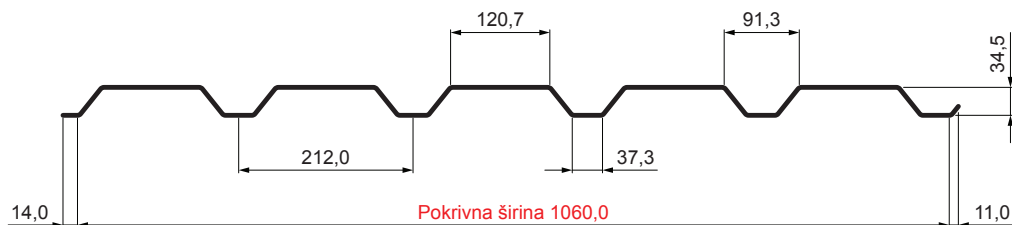

TEHNIČNI LIST

FASADNI TRAPEZ TR 35B

TR-35B

MOT Pocinkano barvano – Temno modra – RAL 5010

Tehnični parametri [mm]	
Pokrivna širina	1060,0
Skupna širina	1085,0
Višina profila	34,5
Debelina pločevine	0,55
Dolžina kritine	maks. 8000,0

INDEKS		DATUM		PODPIS				
SPREMEMBA								
OZN. MAT.		R.O.		MASA kg		MER.		
DIM.-POLIZD.								
POM. OPR.				STN		RAZVRS.ŠT.		
SEST.	Ing. Kluska M.			OP.		ŠT.POZICIJE		
PREIZK.								
TEHNOL.		TEHNOL.		STARA SK.		ŠT.SK.		
NAZIV	Fasadni trapez TR 35B			Št. strani		TR-35B		Str.