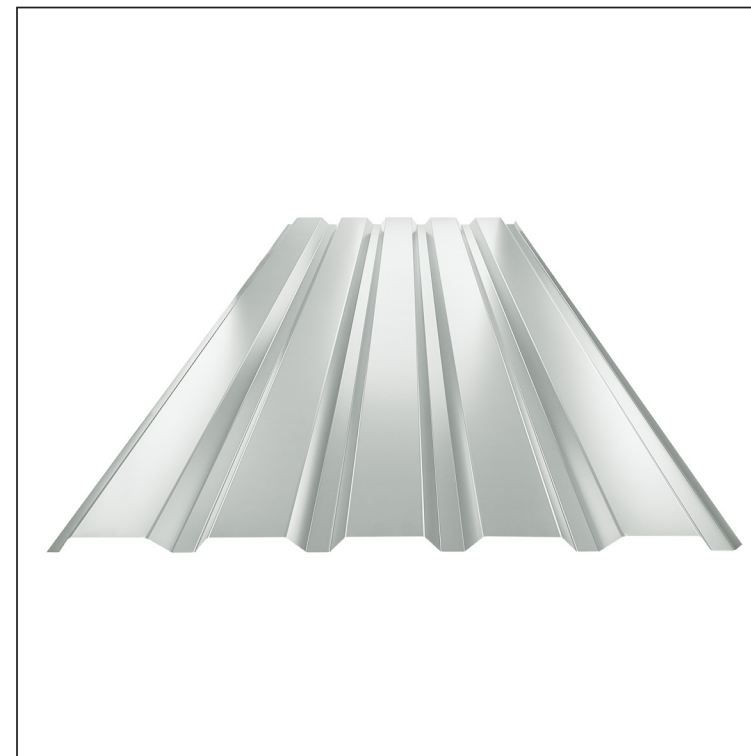

TEHNIČNI LIST

FASADNI TRAPEZ TR 35B

TR-35B

LS Pocinkano barvano – Svetlo siva – RAL 7035

Tehnični parametri [mm]	
Pokrivna širina	1060,0
Skupna širina	1085,0
Višina profila	34,5
Debelina pločevine	0,60
Dolžina kritine	maks. 8000,0

INDEKS		DATUM		PODPIS		KJG QUALITY®	TR35	Scan code for 3D model	
SPREMEMBA									
OZN. MAT.		R.O.		MASA kg		MER.			
DIM.-POLIZD.									
POM. OPR.				STN		RAZVRS.ŠT.			
SEST.	Ing. Kluska M.			OP.		ŠT.POZICIJE			
PREIZK.									
TEHNOL.	TEHNOL.			STARA SK.		ŠT.SK.			
NAZIV	Fasadni trapez TR 35B			Št. strani		TR-35B		Str.	