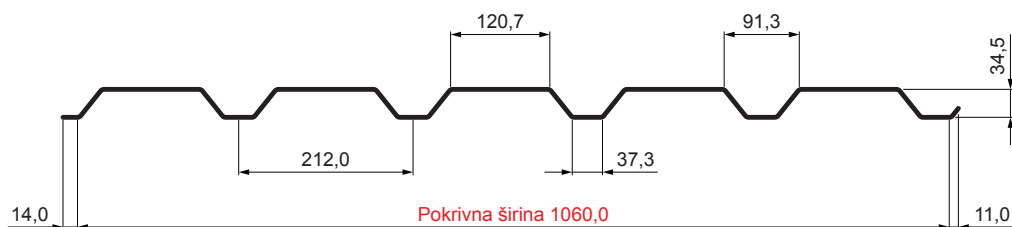

TEHNIČNI LIST

FASADNI TRAPEZ TR 35B

TR-35B

LS Pocinkano barvano – Svetlo siva – RAL 7035

Tehnični parametri [mm]	
Pokrivna širina	1060,0
Skupna širina	1085,0
Višina profila	34,5
Debelina pločevine	0,60
Dolžina kritine	maks. 8000,0

INDEKS		DATUM		PODPIS		KJG QUALITY®	TR35	Scan code for 3D model	
SPREMEMBA									
OZN. MAT.		R.O.		MASA kg		MER.			
DIM.-POLIZD.									
POM. OPR.				STN		RAZVRS.ŠT.			
SEST.	Ing. Kluska M.			OP.		ŠT.POZICIJE			
PREIZK.									
TEHNOL.	TEHNOL.			STARA SK.		ŠT.SK.			
NAZIV	Fasadni trapez TR 35B			Št. strani		TR-35B		Str.	