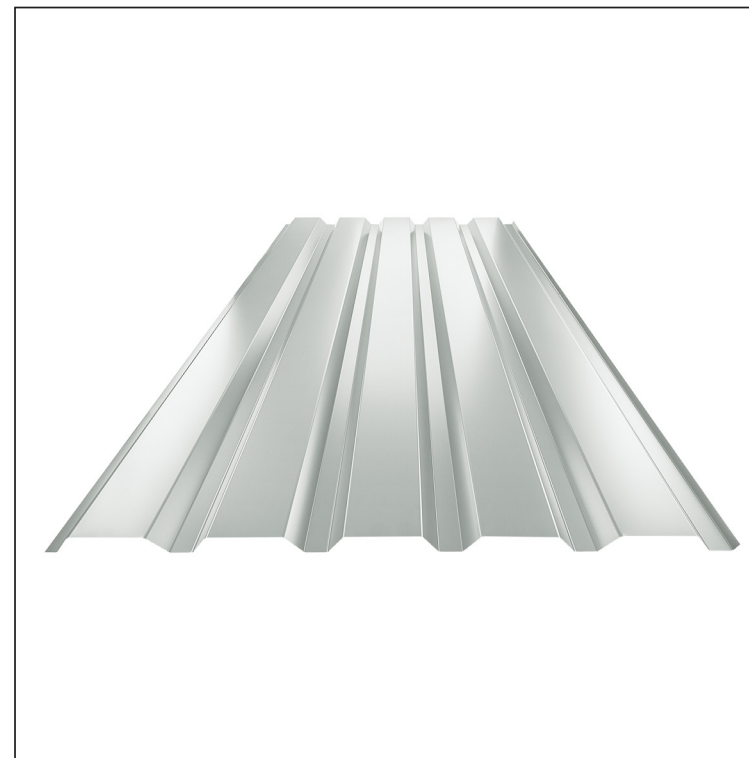

# FASADNI TRAPEZ TR 35B

# TR-35B

**LS** Pocinkano barvano – Svetlo siva – RAL 7035

Tehnični parametri [mm]	
Pokrivna širina	1060,0
Skupna širina	1085,0
Višina profila	34,5
Debelina pločevine	0,60
Dolžina kritine	maks. 8000,0

INDEKS		DATUM		PODPIS				
SPREMEMBA								
OZN. MAT.		R.O.		MASA kg		MER.		
DIM.-POLIZD.								
POM. OPR.				STN		RAZVRS.ŠT.		
SEST.	Ing. Kluska M.			OP.		ŠT.POZICIJE		
PREIZK.								
TEHNOL.		TEHNOL.		STARA SK.		ŠT.SK.		
NAZIV	Fasadni trapez TR 35B			Št. strani		TR-35B		Str.