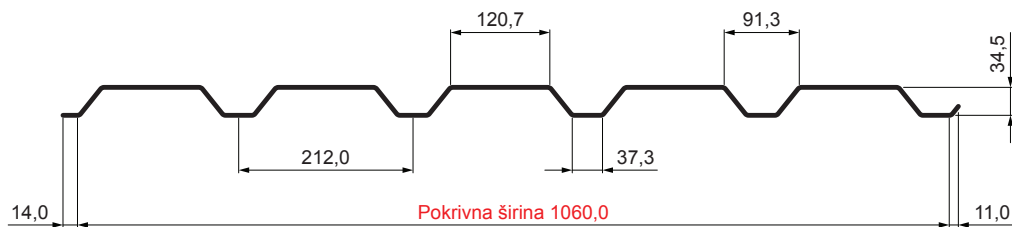

# FASADNI TRAPEZ TR 35B

# TR-35B

**LS** Pocinkano barvano – Svetlo siva – RAL 7035

Tehnični parametri [mm]	
Pokrivna širina	1060,0
Skupna širina	1085,0
Višina profila	34,5
Debelina pločevine	0,60
Dolžina kritine	maks. 8000,0

INDEKS		DATUM		PODPIS				
SPREMEMBA								
OZN. MAT.		R.O.		MASA kg		MER.		
DIM.-POLIZD.								
POM. OPR.				STN		RAZVRS.ŠT.		
SEST.	Ing. Kluska M.			OP.		ŠT.POZICIJE		
PREIZK.								
TEHNOL.		TEHNOL.		STARA SK.		ŠT.SK.		
NAZIV	Fasadni trapez TR 35B			Št. strani		TR-35B		Str.