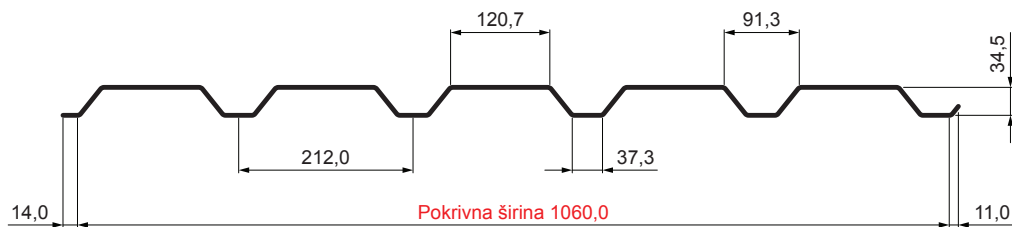

TEHNIČNI LIST

FASADNI TRAPEZ TR 35B

TR-35B

SK Pocinkano barvano – Slonovina – RAL 1015

Tehnični parametri [mm]	
Pokrivna širina	1060,0
Skupna širina	1085,0
Višina profila	34,5
Debelina pločevine	0,60
Dolžina kritine	maks. 8000,0

INDEKS		DATUM		PODPIS		KJG	TR35	Scan code for 3D model	
SPREMEMBA						QUALITY			
OZN. MAT.		R.O.		MASA kg		MER.			
DIM.-POLIZD.						STN		RAZVRS.ŠT.	
POM. OPR.						OP.		ŠT.POZICIJE	
SEST.	Ing. Kluska M.								
PREIZK.									
TEHNOL.	TEHNOL.			STARA SK.		ŠT.SK.			
NAZIV	Fasadni trapez TR 35B			Št. strani		TR-35B		Str.	