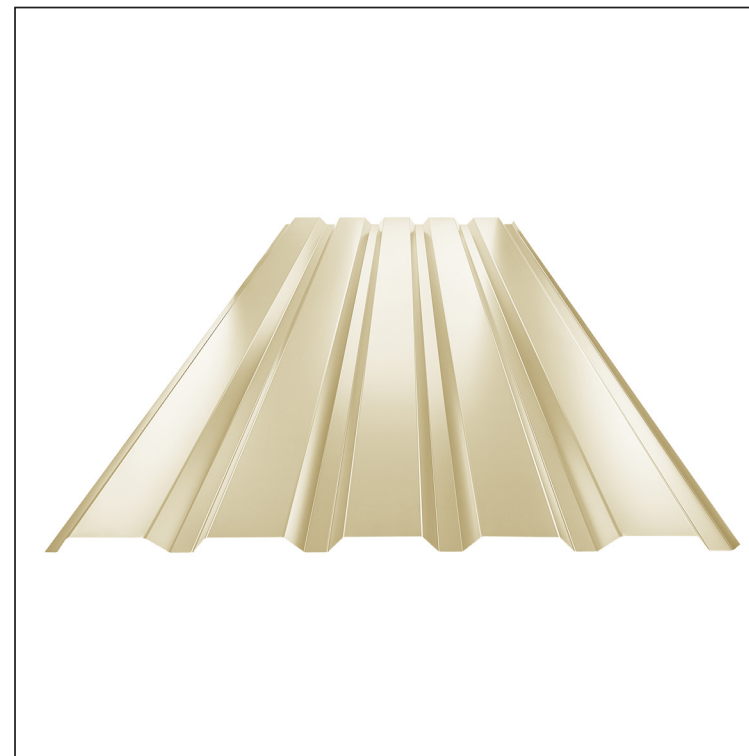

TEHNIČNI LIST

FASADNI TRAPEZ TR 35B

TR-35B

SK Pocinkano barvano – Slonovina – RAL 1015

Tehnični parametri [mm]	
Pokrivna širina	1060,0
Skupna širina	1085,0
Višina profila	34,5
Debelina pločevine	0,60
Dolžina kritine	maks. 8000,0

INDEKS		DATUM		PODPIS		KJG	TR35	Scan code for 3D model	
SPREMEMBA						QUALITY			
OZN. MAT.		R.O.		MASA kg		MER.			
DIM.-POLIZD.						STN		RAZVRS.ŠT.	
POM. OPR.						OP.		ŠT.POZICIJE	
SEST.	Ing. Kluska M.								
PREIZK.									
TEHNOL.	TEHNOL.			STARA SK.		ŠT.SK.			
NAZIV	Fasadni trapez TR 35B			Št. strani		TR-35B		Str.	