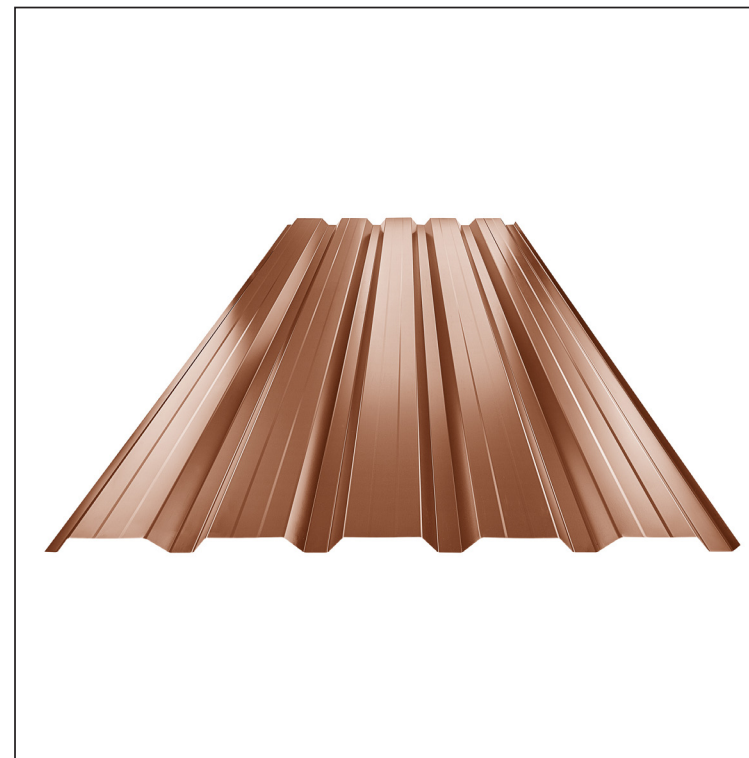

TEHNIČNI LIST

FASADNI TRAPEZ Z ODTISOM TR 35B+

TR-35B+

MH Pocinkano barvano – Opečno rdeča – RAL 8004

Tehnični parametri [mm]	
Pokrivna širina	1060,0
Skupna širina	1085,0
Višina profila	34,5
Debelina pločevine	0,50 / 0,55
Dolžina kritine	maks. 8000,0

INDEKS		DATUM		PODPIS				
SPREMEMBA								
OZN. MAT.		R.O.		MASA kg		MER.		
DIM.-POLIZD.								
POM. OPR.				STN		RAZVRS.ŠT.		
SEST.	Ing. Kluska M.			OP.		ŠT.POZICIJE		
PREIZK.								
TEHNOL.		TEHNOL.		STARA SK.		ŠT.SK.		
NAZIV	Fasadni trapez z odtisom TR 35B+			Št. strani		TR-35B+		Str.