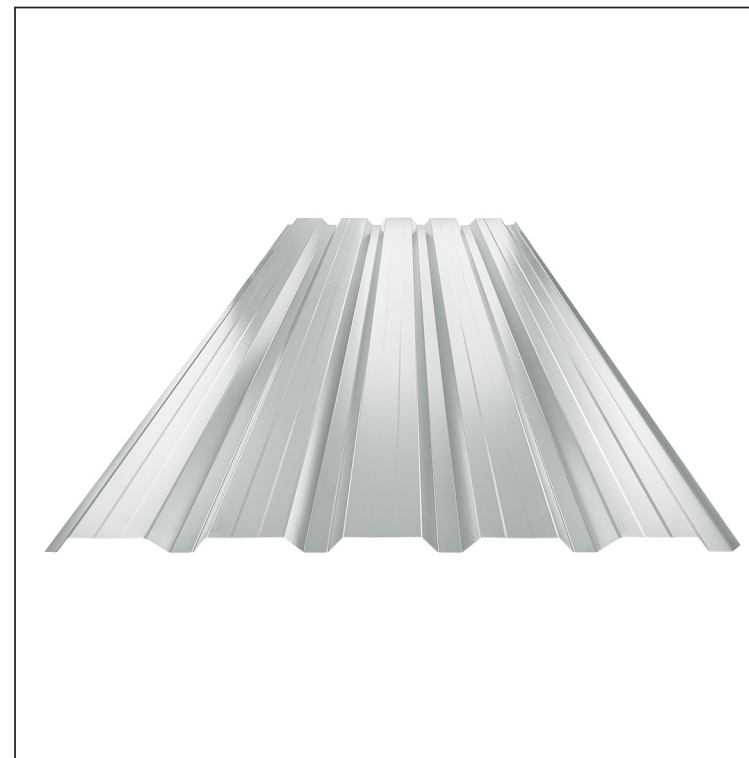

TEHNIČNI LIST

FASADNI TRAPEZ Z ODTISOM TR 35B+

TR-35B+

**LS** Pocinkano barvano – Svetlo siva – RAL 7035

Tehnični parametri [mm]	
Pokrivna širina	1060,0
Skupna širina	1085,0
Višina profila	34,5
Debelina pločevine	0,60
Dolžina kritine	maks. 8000,0

INDEKS		DATUM		PODPIS				
SPREMEMBA								
OZN. MAT.		R.O.		MASA kg		MER.		
DIM.-POLIZD.								
POM. OPR.				STN		RAZVRS.ŠT.		
SEST.	Ing. Kluska M.			OP.		ŠT.POZICIJE		
PREIZK.								
TEHNOL.		TEHNOL.		STARA SK.		ŠT.SK.		
NAZIV	Fasadni trapez z odtisom TR 35B+			Št. strani		TR-35B+	Str.	