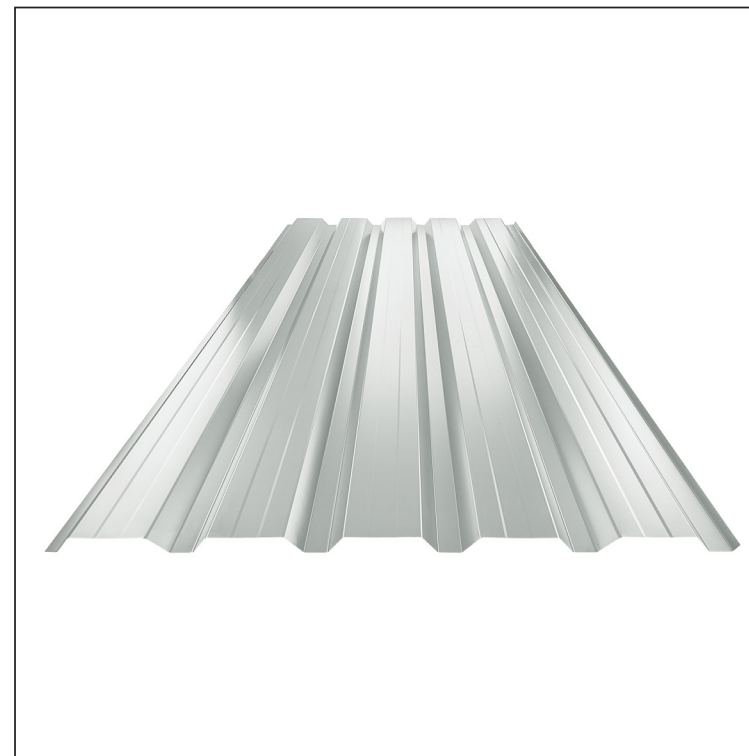

TEHNIČNI LIST

FASADNI TRAPEZ Z ODTISOM TR 35B+

TR-35B+

LS Pocinkano barvano – Svetlo siva – RAL 7035

Tehnični parametri [mm]	
Pokrivna širina	1060,0
Skupna širina	1085,0
Višina profila	34,5
Debelina pločevine	0,60
Dolžina kritine	maks. 8000,0

INDEKS		DATUM		PODPIS				
SPREMEMBA								
OZN. MAT.		R.O.		MASA kg		MER.		
DIM.-POLIZD.								
POM. OPR.				STN		RAZVRS.ŠT.		
SEST.	Ing. Kluska M.			OP.		ŠT.POZICIJE		
PREIZK.								
TEHNOL.		TEHNOL.		STARA SK.		ŠT.SK.		
NAZIV	Fasadni trapez z odtisom TR 35B+			Št. strani		TR-35B+		Str.