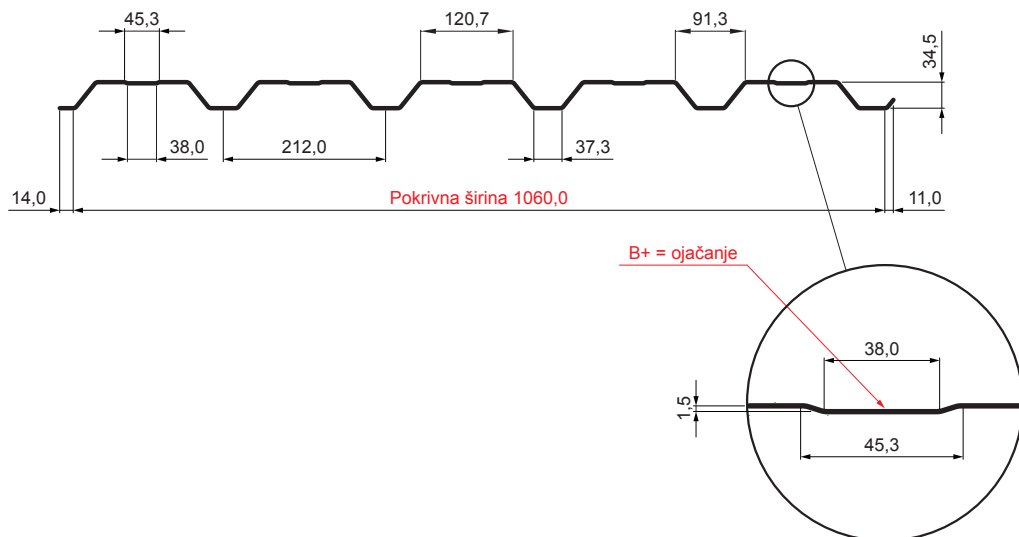

TEHNIČNI LIST

FASADNI TRAPEZ Z ODTISOM TR 35B+

TR-35B+

LS Pocinkano barvano – Svetlo siva – RAL 7035

Tehnični parametri [mm]	
Pokrivna širina	1060,0
Skupna širina	1085,0
Višina profila	34,5
Debelina pločevine	0,60
Dolžina kritine	maks. 8000,0

INDEKS		DATUM		PODPIS				
SPREMEMBA								
OZN. MAT.		R.O.		MASA kg		MER.		
DIM.-POLIZD.								
POM. OPR.				STN		RAZVRS.ŠT.		
SEST.	Ing. Kluska M.			OP.		ŠT.POZICIJE		
PREIZK.								
TEHNOL.		TEHNOL.		STARA SK.		ŠT.SK.		
NAZIV	Fasadni trapez z odtisom TR 35B+			Št. strani		TR-35B+		Str.