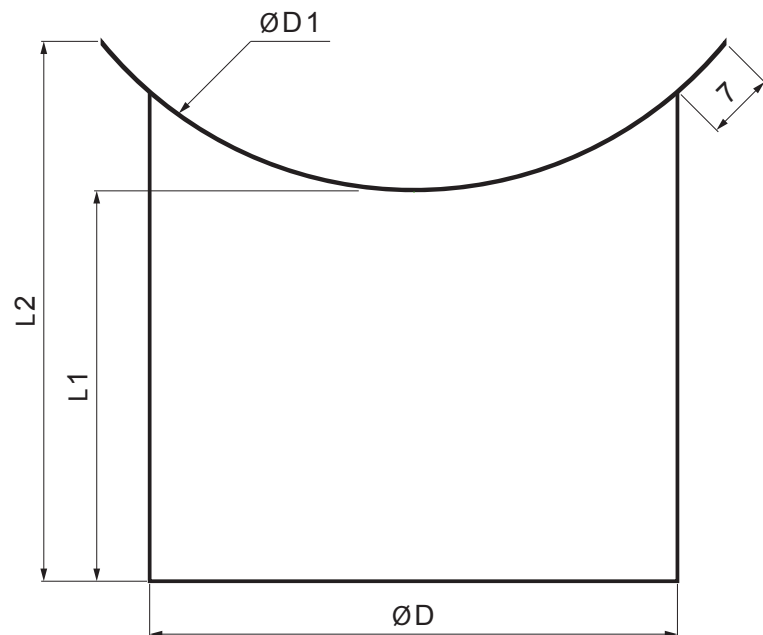

TEHNIČNI LIST

GRLO ZA STREŠNI ZLEB

P-PHRD

MZ Pocinkano barvano – Zelena mahovo – RAL 6005

Dimenzije [mm]				
Nominalna velikost	Ø D	Ø D 1	L 1	L 2
80	80	105	80	105
100	100	153	80	153
120	120	153	80	153

INDEKS		DATUM		PODPIS			
SPREMEMBA							
OZN. MAT.		R.O.		MASA kg		MER.	
DIM.-POLIZD.							
POM. OPR.				STN		RAZVRS.ŠT.	
SEST.	Ing. Kluska M.			OP.		ŠT.POZICIJE	
PREIZK.							
TEHNOL.		TEHNOL.		STARA SK.		ŠT.SK.	
NAZIV	Grlo za strešni zleeb			Št. strani		P-PHRD	Str.