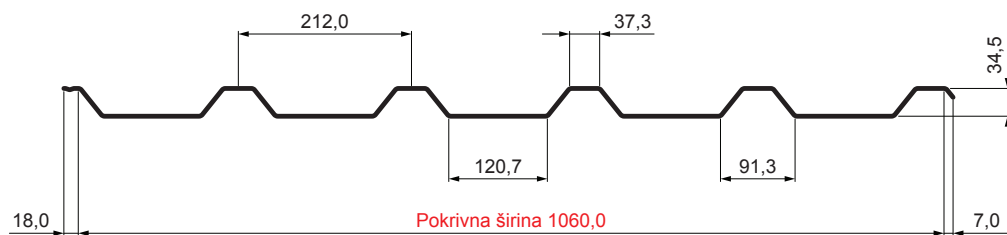

TEHNIČNI LIST

STREŠNI TRAPEZ TR 35A

TR-35A

Pocinkano barvano MATT – Opečno rdeča MATT – RAL 8004

Tehnični parametri [mm]	
Pokrivna širina	1060,0
Skupna širina	1085,0
Višina profila	34,5
Debelina pločevine	0,50
Dolžina kritine	maks. 8000,0

INDEKS	DATUM	PODPIS			
SPREMEMBA					
OZN. MAT.		R.O.	MASA kg	MER.	
DIM.-POLIZD.					
POM. OPR.			STN	RAZVRS.ŠT.	
SEST.	Ing. Kluska M.		OP.	ŠT.POZICIJE	
PREIZK.					
TEHNOL.	TEHNOL.		STARA SK.	ŠT.SK.	
NAZIV	Strešni trapez TR 35A		Št. strani	TR-35A	Str.