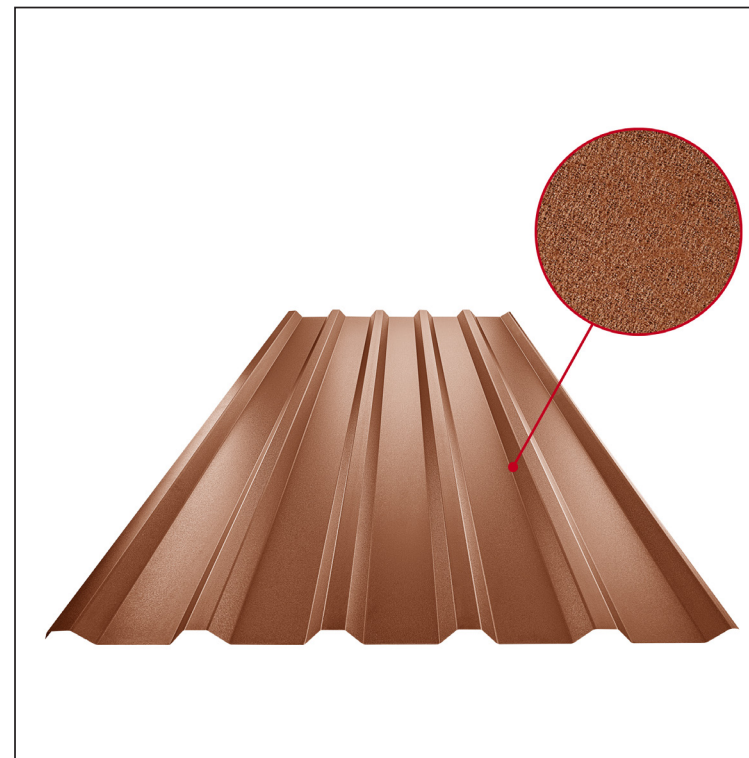

TEHNIČNI LIST

STREŠNI TRAPEZ TR 35A

TR-35A

Pocinkano barvano MATT – Opečno rdeča MATT – RAL 8004

Tehnični parametri [mm]	
Pokrivna širina	1060,0
Skupna širina	1085,0
Višina profila	34,5
Debelina pločevine	0,50
Dolžina kritine	maks. 8000,0

INDEKS	DATUM	PODPIS			
SPREMEMBA					
OZN. MAT.		R.O.	MASA kg	MER.	
DIM.-POLIZD.					
POM. OPR.			STN	RAZVRS.ŠT.	
SEST.	Ing. Kluska M.		OP.	ŠT.POZICIJE	
PREIZK.					
TEHNOL.	TEHNOL.		STARA SK.	ŠT.SK.	
NAZIV	Strešni trapez TR 35A		Št. strani	TR-35A	Str.