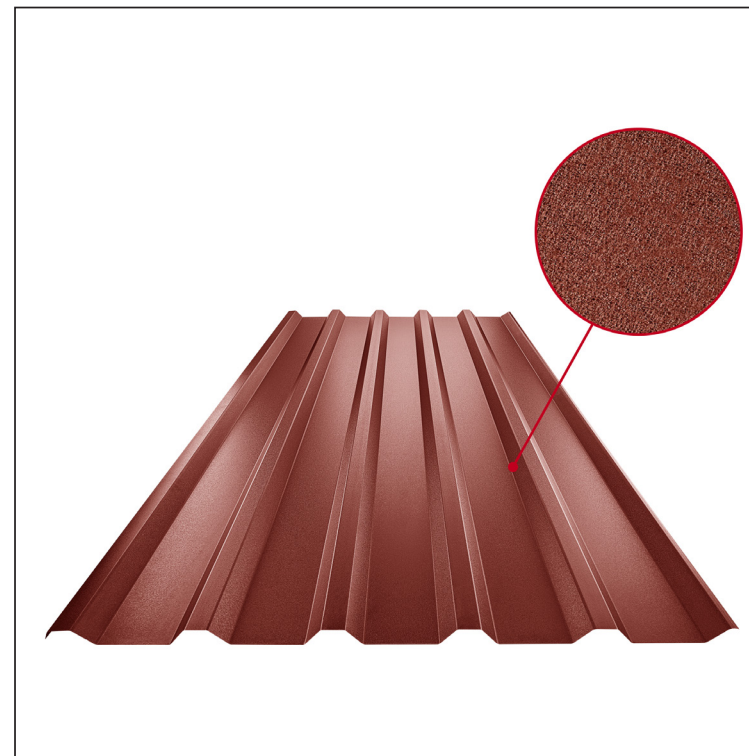

TEHNIČNI LIST

STREŠNI TRAPEZ TR 35A

TR-35A

OCM Pocinkano barvano MATT – Vinsko rdeča MATT – RAL 3009

Tehnični parametri [mm]	
Pokrivna širina	1060,0
Skupna širina	1085,0
Višina profila	34,5
Debelina pločevine	0,50
Dolžina kritine	maks. 8000,0

INDEKS		DATUM		PODPIS		KJG	TR35	Scan code for 3D model	
SPREMEMBA						QUALITY®			
OZN. MAT.		R.O.		MASA kg		MER.			
DIM.-POLIZD.									
POM. OPR.				STN		RAZVRS.ŠT.			
SEST.	Ing. Kluska M.			OP.		ŠT.POZICIJE			
PREIZK.									
TEHNOL.	TEHNOL.			STARA SK.		ŠT.SK.			
NAZIV	Strešni trapez TR 35A			Št. strani	TR-35A		Str.		