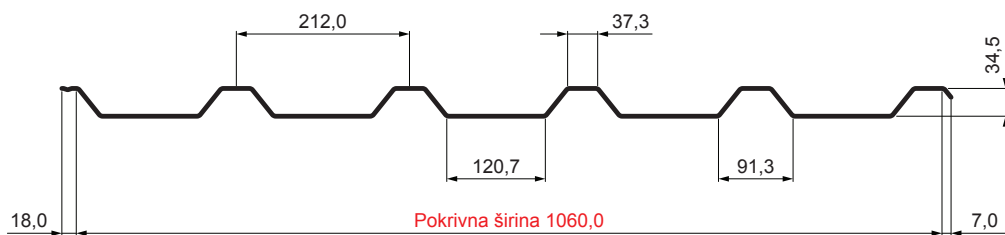

TEHNIČNI LIST

STREŠNI TRAPEZ TR 35A

TR-35A

OCM Pocinkano barvano MATT – Vinsko rdeča MATT – RAL 3009

Tehnični parametri [mm]	
Pokrivna širina	1060,0
Skupna širina	1085,0
Višina profila	34,5
Debelina pločevine	0,50
Dolžina kritine	maks. 8000,0

INDEKS		DATUM		PODPIS		KJG	TR35	Scan code for 3D model	
SPREMEMBA						QUALITY®			
OZN. MAT.		R.O.		MASA kg		MER.			
DIM.-POLIZD.									
POM. OPR.				STN		RAZVRS.ŠT.			
SEST.	Ing. Kluska M.			OP.		ŠT.POZICIJE			
PREIZK.									
TEHNOL.	TEHNOL.			STARA SK.		ŠT.SK.			
NAZIV	Strešni trapez TR 35A			Št. strani	TR-35A		Str.		