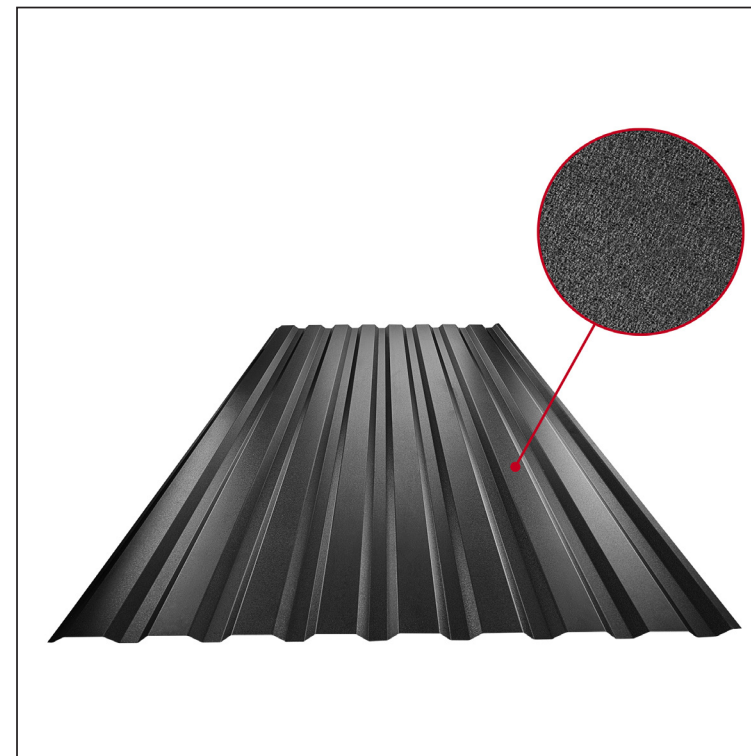

TEHNIČNI LIST

FASADNI TRAPEZ TR 18B

TR-18B

ICM Pocinkano barvano MATT – Črna intenzivno MATT – RAL 9005

Tehnični parametri [mm]	
Pokrivna širina	1100,0
Skupna širina	1138,0
Višina profila	18,0
Debelina pločevine	0,50
Dolžina kritine	maks. 8000,0

INDEKS		DATUM		PODPIS		KJG	TR18	Scan code for 3D model	
SPREMEMBA						QUALITY			
OZN. MAT.		R.O.		MASA kg		MER.			
DIM.-POLIZD.						STN		RAZVRS.ŠT.	
POM. OPR.						OP.		ŠT.POZICIJE	
SEST.	Ing. Kluska M.								
PREIZK.									
TEHNOL.	TEHNOL.			STARA SK.		ŠT.SK.			
NAZIV	Fasadni trapez TR 18B			Št. strani		TR-18B		Str.	

Kreirano: 21.04.2026 01:39:04

Tehnične spremembe pridržane