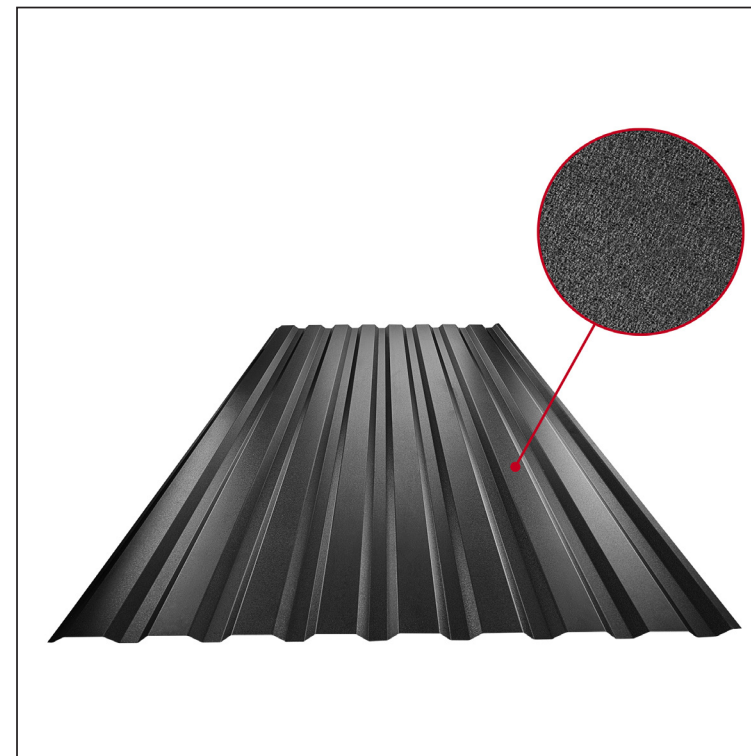

TEHNIČNI LIST

FASADNI TRAPEZ TR 18B

TR-18B

ICM Pocinkano barvano MATT – Črna intenzivno MATT – RAL 9005

Tehnični parametri [mm]	
Pokrivna širina	1100,0
Skupna širina	1138,0
Višina profila	18,0
Debelina pločevine	0,50
Dolžina kritine	maks. 8000,0

INDEKS		DATUM		PODPIS		KJG	TR18	Scan code for 3D model	
SPREMEMBA						QUALITY			
OZN. MAT.		R.O.		MASA kg		MER.			
DIM.-POLIZD.						STN		RAZVRS.ŠT.	
POM. OPR.						OP.		ŠT.POZICIJE	
SEST.	Ing. Kluska M.								
PREIZK.									
TEHNOL.	TEHNOL.			STARA SK.		ŠT.SK.			
NAZIV	Fasadni trapez TR 18B			Št. strani		TR-18B		Str.	