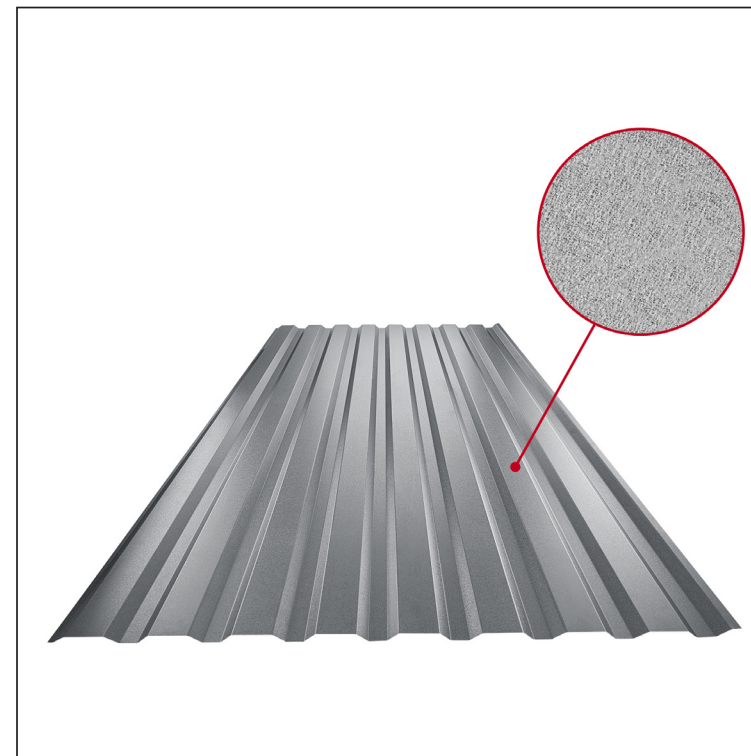

TEHNIČNI LIST FASADNI TRAPEZ TR 18B

TR-18B

PSM Pocinkano barvano MATT – Prašno siva MATT – RAL 7037

Tehnični parametri [mm]	
Pokrivna širina	1100,0
Skupna širina	1138,0
Višina profila	18,0
Debelina pločevine	0,50
Dolžina kritine	maks. 8000,0

INDEKS		DATUM		PODPIS		KJG QUALITY®	TR18	Scan code for 3D model	
SPREMEMBA									
OZN. MAT.		R.O.		MASA kg		MER.			
DIM.-POLIZD.									
POM. OPR.				STN		RAZVRS.ŠT.			
SEST.	Ing. Kluska M.			OP.		ŠT.POZICIJE			
PREIZK.									
TEHNOL.	TEHNOL.			STARA SK.		ŠT.SK.			
NAZIV	Fasadni trapez TR 18B			Št. strani		TR-18B		Str.	