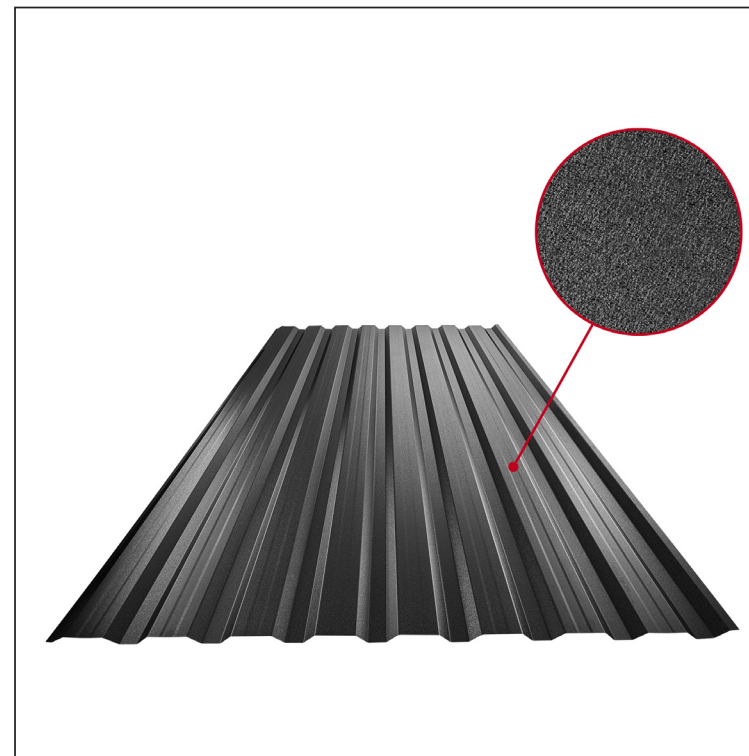

TEHNIČNI LIST

FASADNI TRAPEZ Z ODTISOM TR 18B+

TR-18B+

ICM Pocinkano barvano MATT – Črna intenzivno MATT – RAL 9005

Tehnični parametri [mm]	
Pokrivna širina	1100,0
Skupna širina	1138,0
Višina profila	18,0
Debelina pločevine	0,50
Dolžina kritine	maks. 8000,0

INDEKS		DATUM		PODPIS				
SPREMEMBA								
OZN. MAT.		R.O.	MASA kg	MER.				
DIM.-POLIZD.								
POM. OPR.			STN	RAZVRS.ŠT.				
SEST.	Ing. Kluska M.		OP.	ŠT.POZICIJE				
PREIZK.								
TEHNOL.	TEHNOL.		STARA SK.	ŠT.SK.				
NAZIV	Fasadni trapez z odtisom TR 18B+		Št. strani	TR-18B+	Str.			