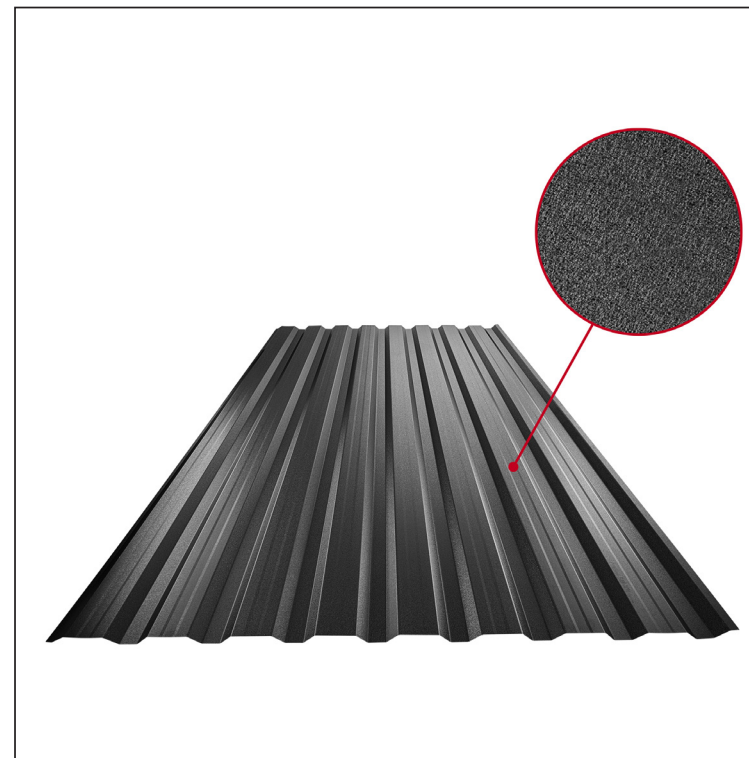

TEHNIČNI LIST

FASADNI TRAPEZ Z ODTISOM TR 18B+

TR-18B+

ICM Pocinkano barvano MATT – Črna intenzivno MATT – RAL 9005

Tehnični parametri [mm]	
Pokrivna širina	1100,0
Skupna širina	1138,0
Višina profila	18,0
Debelina pločevine	0,50
Dolžina kritine	maks. 8000,0

INDEKS		DATUM		PODPIS				
SPREMEMBA								
OZN. MAT.		R.O.		MASA kg		MER.		
DIM.-POLIZD.								
POM. OPR.				STN		RAZVRS.ŠT.		
SEST.	Ing. Kluska M.			OP.		ŠT.POZICIJE		
PREIZK.								
TEHNOL.		TEHNOL.		STARA SK.		ŠT.SK.		
NAZIV	Fasadni trapez z odtisom TR 18B+			Št. strani		TR-18B+		Str.