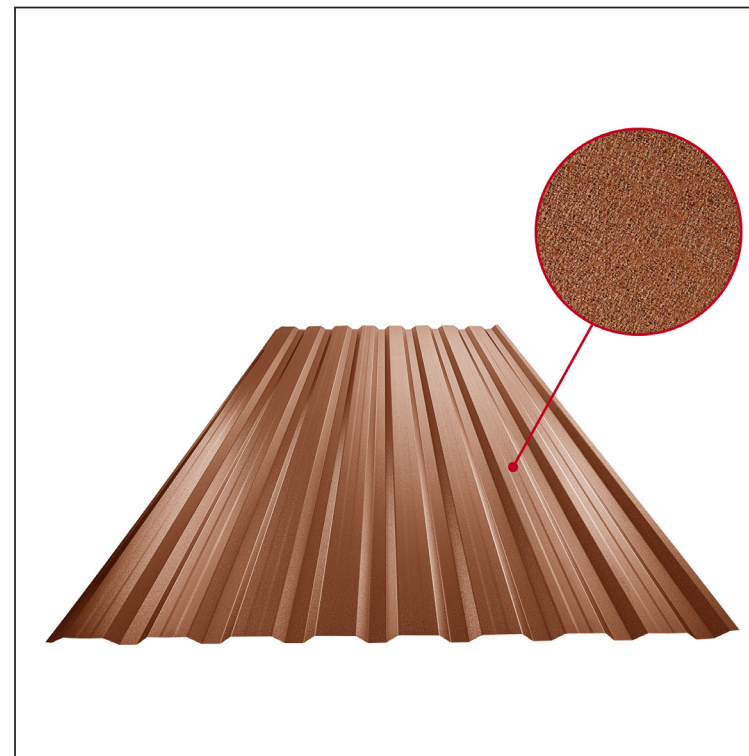

TEHNIČNI LIST

FASADNI TRAPEZ Z ODTISOM TR 18B+

TR-18B+

MHM Pocinkano barvano MATT – Opečno rdeča MATT – RAL 8004

Tehnični parametri [mm]	
Pokrivna širina	1100,0
Skupna širina	1138,0
Višina profila	18,0
Debelina pločevine	0,50
Dolžina kritine	maks. 8000,0

INDEKS	DATUM	PODPIS	KJG	TR18	Scan code for 3D model
SPREMEMBA			QUALITY		
OZN. MAT.	R.O.	MASA kg	MER.		
DIM.-POLIZD.					
POM. OPR.		STN	RAZVRS.ŠT.		
SEST. Ing. Kluska M.		OP.	ŠT.POZICIJE		
PREIZK.					
TEHNOL.	TEHNOL.	STARA SK.	ŠT.SK.		
NAZIV	Fasadni trapez z odtisom TR 18B+		Št. strani	TR-18B+	Str.