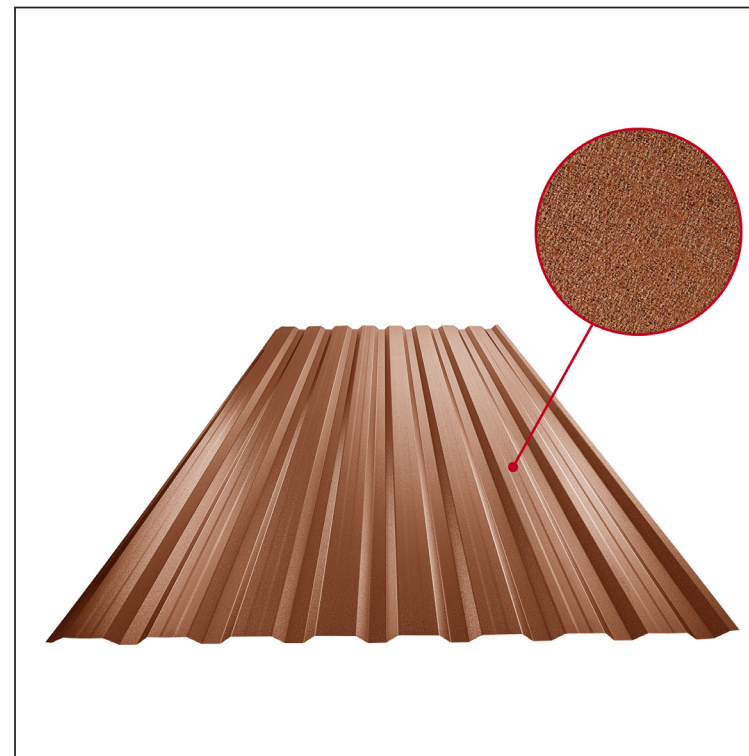

TEHNIČNI LIST

FASADNI TRAPEZ Z ODTISOM TR 18B+

TR-18B+

MHM Pocinkano barvano MATT – Opečno rdeča MATT – RAL 8004

Tehnični parametri [mm]	
Pokrivna širina	1100,0
Skupna širina	1138,0
Višina profila	18,0
Debelina pločevine	0,50
Dolžina kritine	maks. 8000,0

INDEKS		DATUM		PODPIS		KJG	TR18	Scan code for 3D model	
SPREMEMBA						QUALITY			
OZN. MAT.		R.O.		MASA kg		MER.			
DIM.-POLIZD.									
POM. OPR.				STN		RAZVRS.ŠT.			
SEST.	Ing. Kluska M.			OP.		ŠT.POZICIJE			
PREIZK.									
TEHNOL.	TEHNOL.			STARA SK.		ŠT.SK.			
NAZIV	Fasadni trapez z odtisom TR 18B+			Št. strani		TR-18B+		Str.	