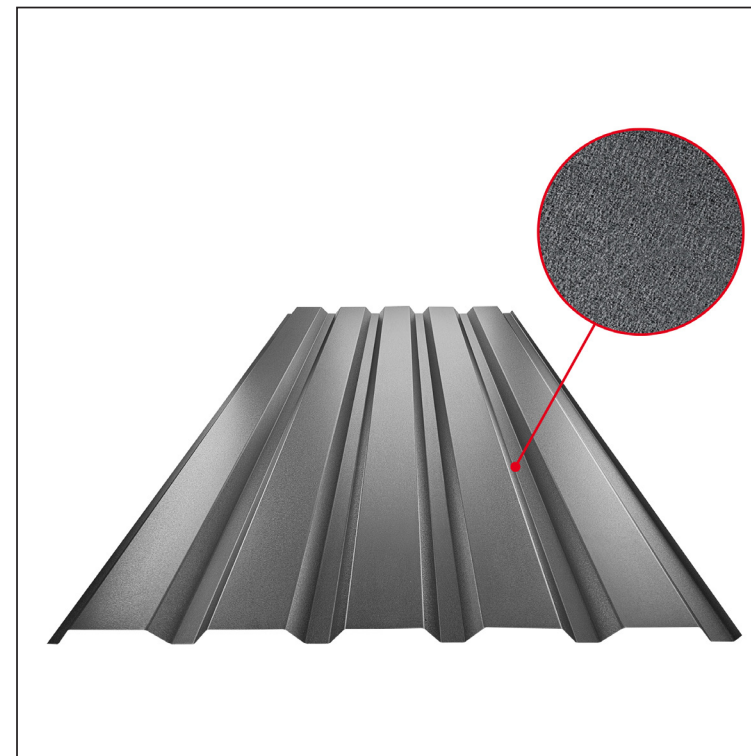

TEHNIČNI LIST

FASADNI TRAPEZ TR 35B

TR-35B

ANM Pocinkano barvano MATT – Antracit MATT – RAL 7016

Tehnični parametri [mm]	
Pokrivna širina	1060,0
Skupna širina	1085,0
Višina profila	34,5
Debelina pločevine	0,50
Dolžina kritine	maks. 8000,0

INDEKS SPREMEMBA	DATUM	PODPIS	KJG QUALITY®	TR35	Scan code for 3D model	
OZN. MAT.		R.O.	MASA kg	MER.		
DIM.-POLIZD.						
POM. OPR.			STN	RAZVRS.ŠT.		
SEST.	Ing. Kluska M.		OP.	ŠT.POZICIJE		
PREIZK.						
TEHNOL.	TEHNOL.		STARA SK.	ŠT.SK.		
NAZIV	Fasadni trapez TR 35B		Št. strani	TR-35B	Str.	