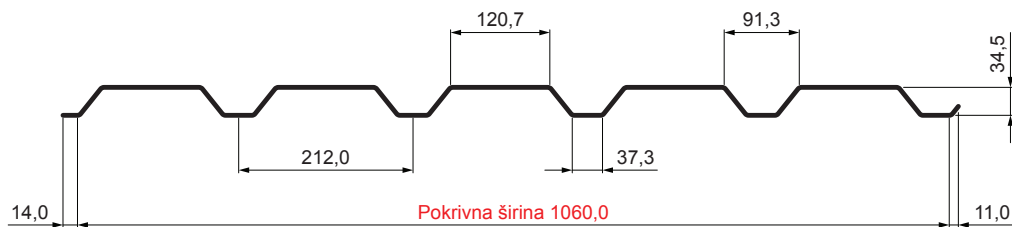

TEHNIČNI LIST FASADNI TRAPEZ TR 35B

TR-35B

ANM Pocinkano barvano MATT – Antracit MATT – RAL 7016

Tehnični parametri [mm]	
Pokrivna širina	1060,0
Skupna širina	1085,0
Višina profila	34,5
Debelina pločevine	0,50
Dolžina kritine	maks. 8000,0

INDEKS SPREMEMBA	DATUM	PODPIS	KJG QUALITY®	TR35	Scan code for 3D model	
OZN. MAT.		R.O.	MASA kg	MER.		
DIM.-POLIZD.						
POM. OPR.			STN	RAZVRS.ŠT.		
SEST.	Ing. Kluska M.		OP.	ŠT.POZICIJE		
PREIZK.						
TEHNOL.	TEHNOL.		STARA SK.	ŠT.SK.		
NAZIV	Fasadni trapez TR 35B		Št. strani	TR-35B	Str.	