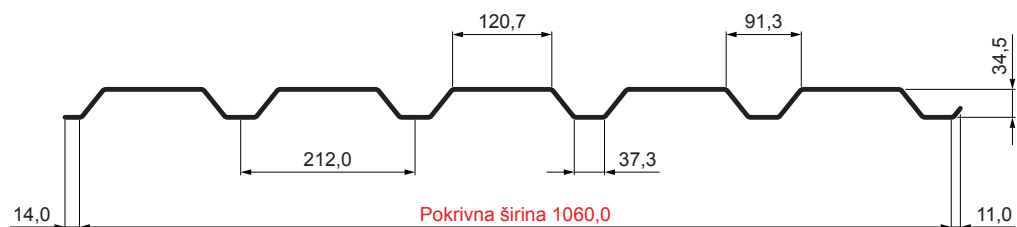

TEHNIČNI LIST

FASADNI TRAPEZ TR 35B

TR-35B

ANM Pocinkano barvano MATT – Antracit MATT – RAL 7016

Tehnični parametri [mm]	
Pokrivna širina	1060,0
Skupna širina	1085,0
Višina profila	34,5
Debelina pločevine	0,50
Dolžina kritine	maks. 8000,0

INDEKS SPREMEMBA	DATUM	PODPIS	KJG QUALITY®	TR35	Scan code for 3D model	
OZN. MAT.		R.O.	MASA kg	MER.		
DIM.-POLIZD.						
POM. OPR.			STN	RAZVRS.ŠT.		
SEST.	Ing. Kluska M.		OP.	ŠT.POZICIJE		
PREIZK.						
TEHNOL.	TEHNOL.		STARA SK.	ŠT.SK.		
NAZIV	Fasadni trapez TR 35B		Št. strani	TR-35B	Str.	