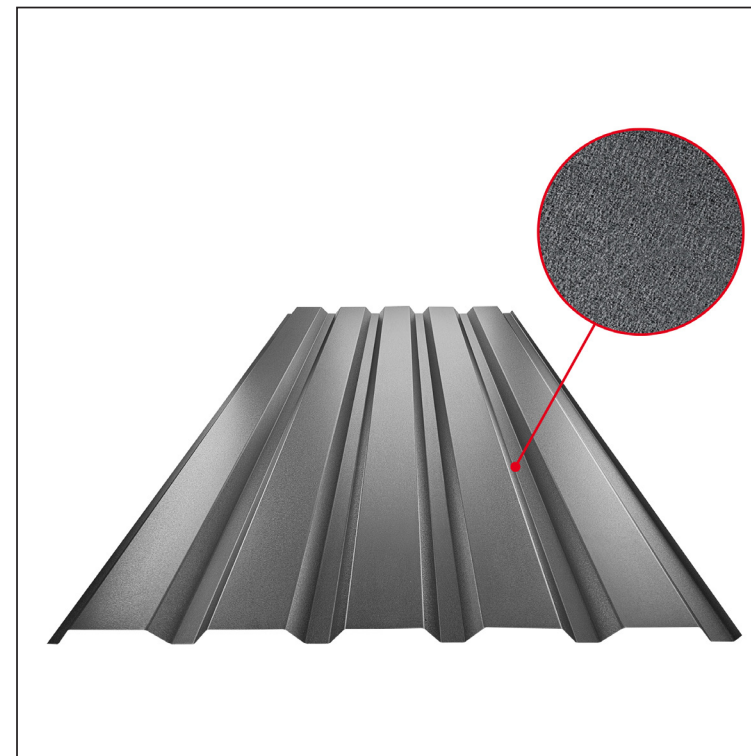

TEHNIČNI LIST FASADNI TRAPEZ TR 35B

TR-35B

ANM Pocinkano barvano MATT – Antracit MATT – RAL 7016

Tehnični parametri [mm]	
Pokrivna širina	1060,0
Skupna širina	1085,0
Višina profila	34,5
Debelina pločevine	0,50
Dolžina kritine	maks. 8000,0

INDEKS SPREMEMBA	DATUM	PODPIS	KJG QUALITY®	TR35	Scan code for 3D model	
OZN. MAT.		R.O.	MASA kg	MER.		
DIM.-POLIZD.						
POM. OPR.			STN	RAZVRS.ŠT.		
SEST.	Ing. Kluska M.		OP.	ŠT.POZICIJE		
PREIZK.						
TEHNOL.	TEHNOL.		STARA SK.	ŠT.SK.		
NAZIV	Fasadni trapez TR 35B		Št. strani	TR-35B	Str.	