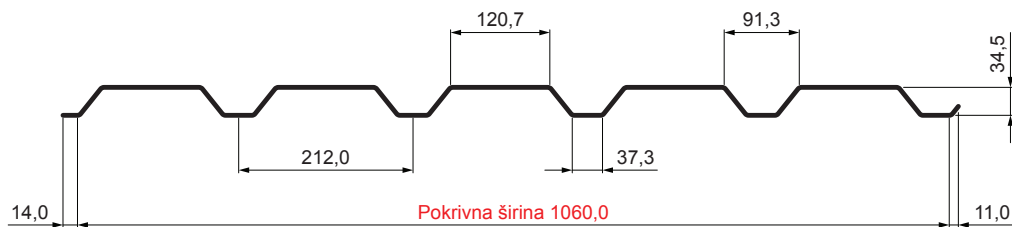

# TR-35B

**TMM** Pocinkano barvano MATT – Testa di Moro MATT – RAL 8028

Tehnični parametri [mm]	
Pokrivna širina	1060,0
Skupna širina	1085,0
Višina profila	34,5
Debelina pločevine	0,50
Dolžina kritine	maks. 8000,0