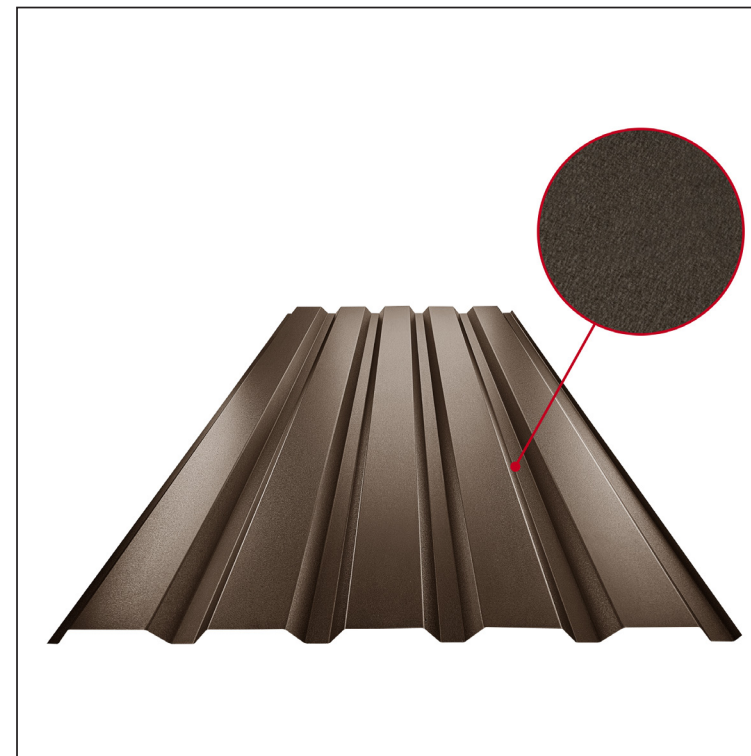

## FASADNI TRAPEZ TR 35B

# TR-35B

**TMM** Pocinkano barvano MATT – Testa di Moro MATT – RAL 8028

Tehnični parametri [mm]	
Pokrivna širina	1060,0
Skupna širina	1085,0
Višina profila	34,5
Debelina pločevine	0,50
Dolžina kritine	maks. 8000,0